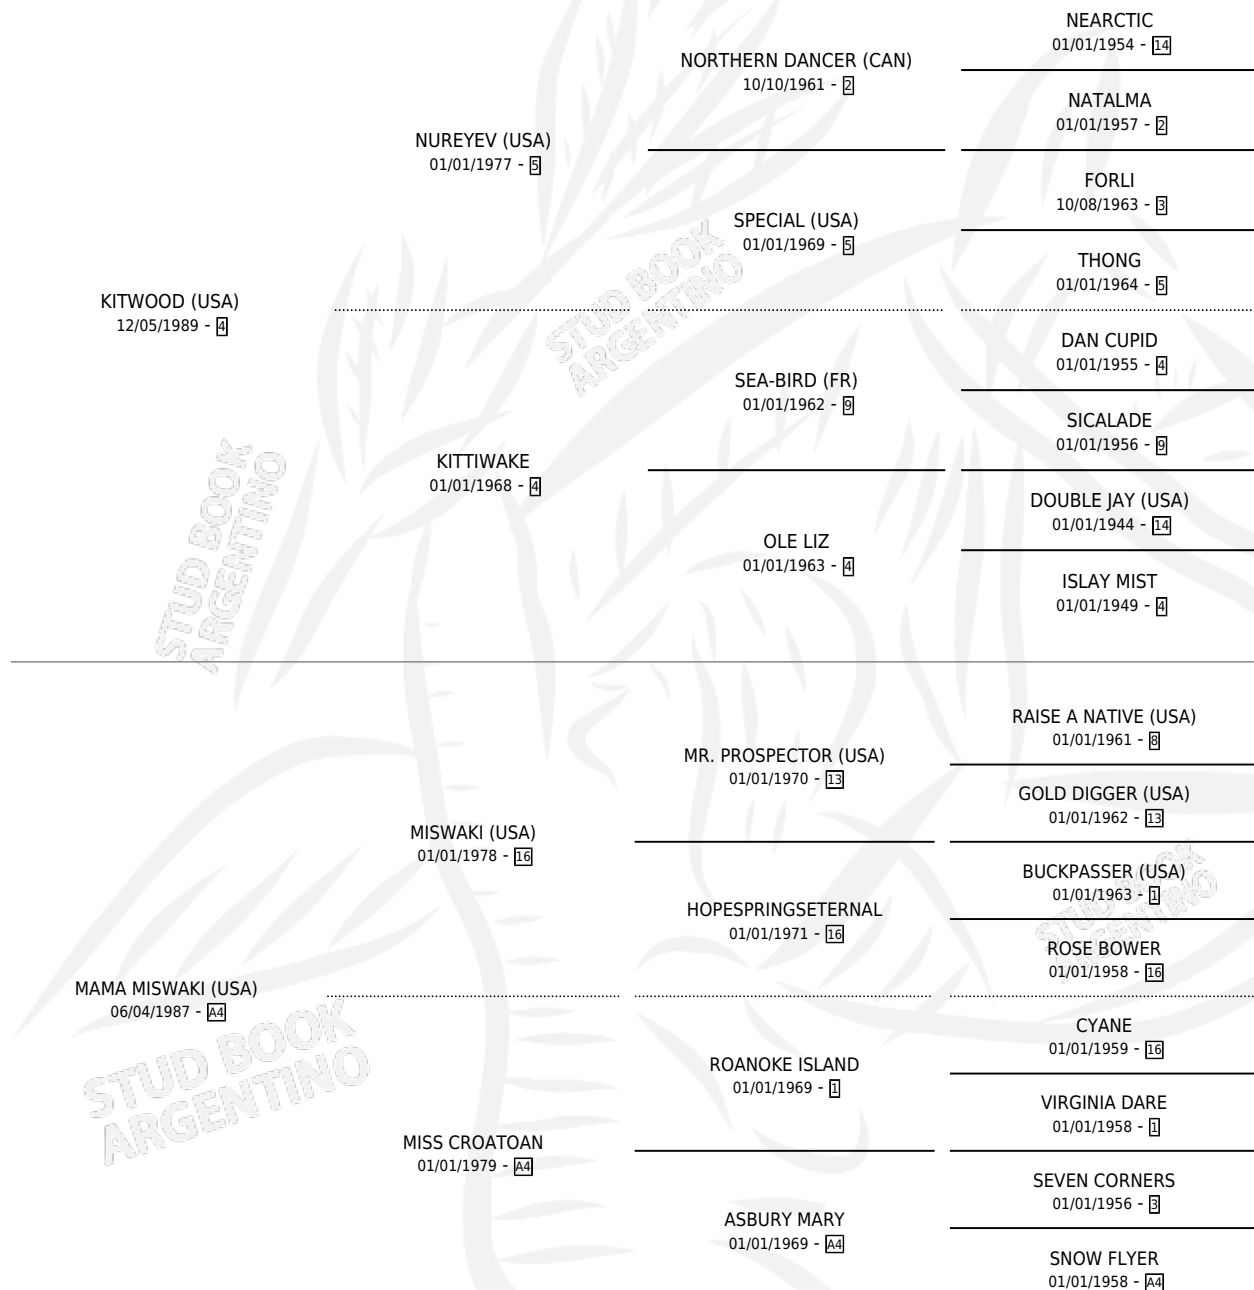

MAMA LINDA

por **KITWOOD (USA)** y **MAMA MISWAKI (USA)** por **MISWAKI (USA)**

Argentina · Hembra · Zaino Colorado · SP · 28/07/2000
Familia A4 · Volumen 37

ESTADO

TIPIFICACIÓN SANGUÍNEA	✓
TIPIFICACIÓN POR ADN	✓
PASAPORTE	X
IDENTIFICACIÓN POR MICROCHIP	X
REPRODUCTOR	✓

Lugar de nacimiento: Vacacion

Criador: Vacacion

~

HIJOS

	MACHOS	HEMBRAS
3 NACIERON	2	1
2 CORRIERON	2	0
2 GANARON	2	0

0	0	0
GANADORES CL	GANADORES GR	GANADORES G1

PEDIGREE

S

mientos 3 / Efectividad 100%

PADRILLO	PRODUCTO	CRIADOR	1ER SERVICIO	ÚLTIMO SERVICIO
VISION AND VERSE (USA)	MY VISION (M Z, 05/09/2007)	VACACION	29/09/2006	29/09/2006
MAMA LINDA SOUTHERN HALO (USA)	MORA NEGRA (H A, 05/09/2006) MURIÓ EL 29/09/2006	VACACION	21/08/2005	22/09/2005
VISION AND VERSE (USA)	MADERO (M A, 04/08/2005)	VACACION	09/08/2004	09/08/2004