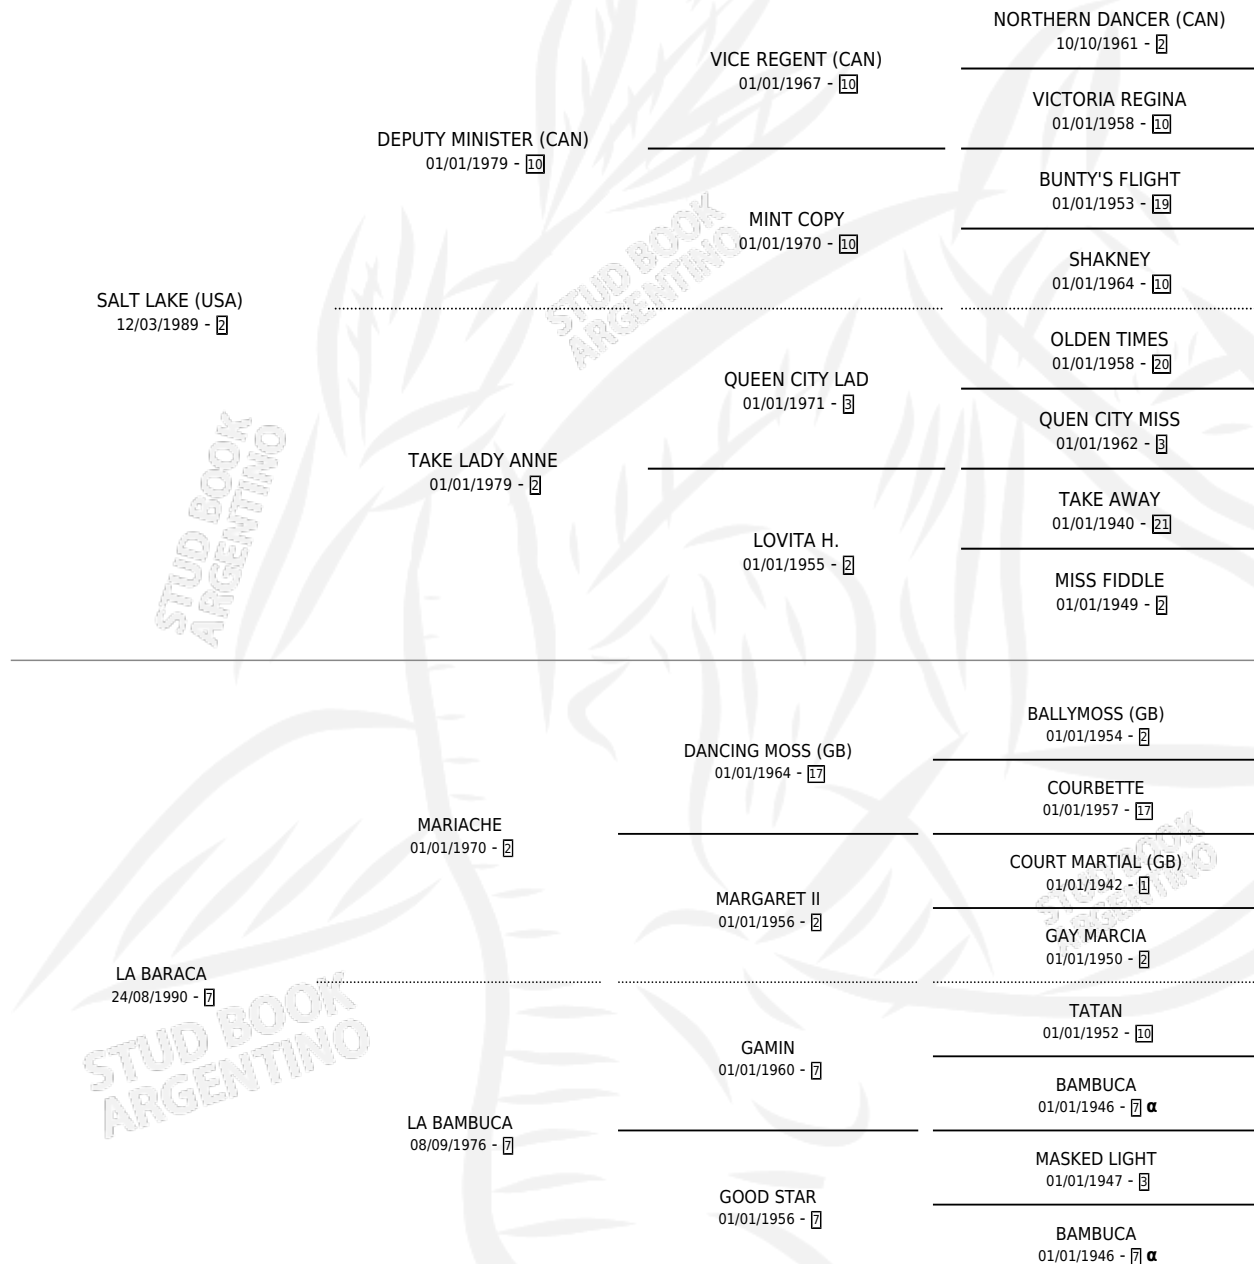

# LOYAL FORCE

por SALT LAKE (USA) y LA BARACA por MARIACHE

Argentina · Macho · Alazan · SP · 16/07/2000  
Familia 7 · Volumen 37

## ESTADO

TIPIFICACIÓN SANGUÍNEA	✓
TIPIFICACIÓN POR ADN	X
PASAPORTE	X
IDENTIFICACIÓN POR MICROCHIP	X
REPRODUCTOR	X

**Lugar de nacimiento:** Vacacion

**Criador:** Vacacion

## PEDIGREE

INBREEDING : α