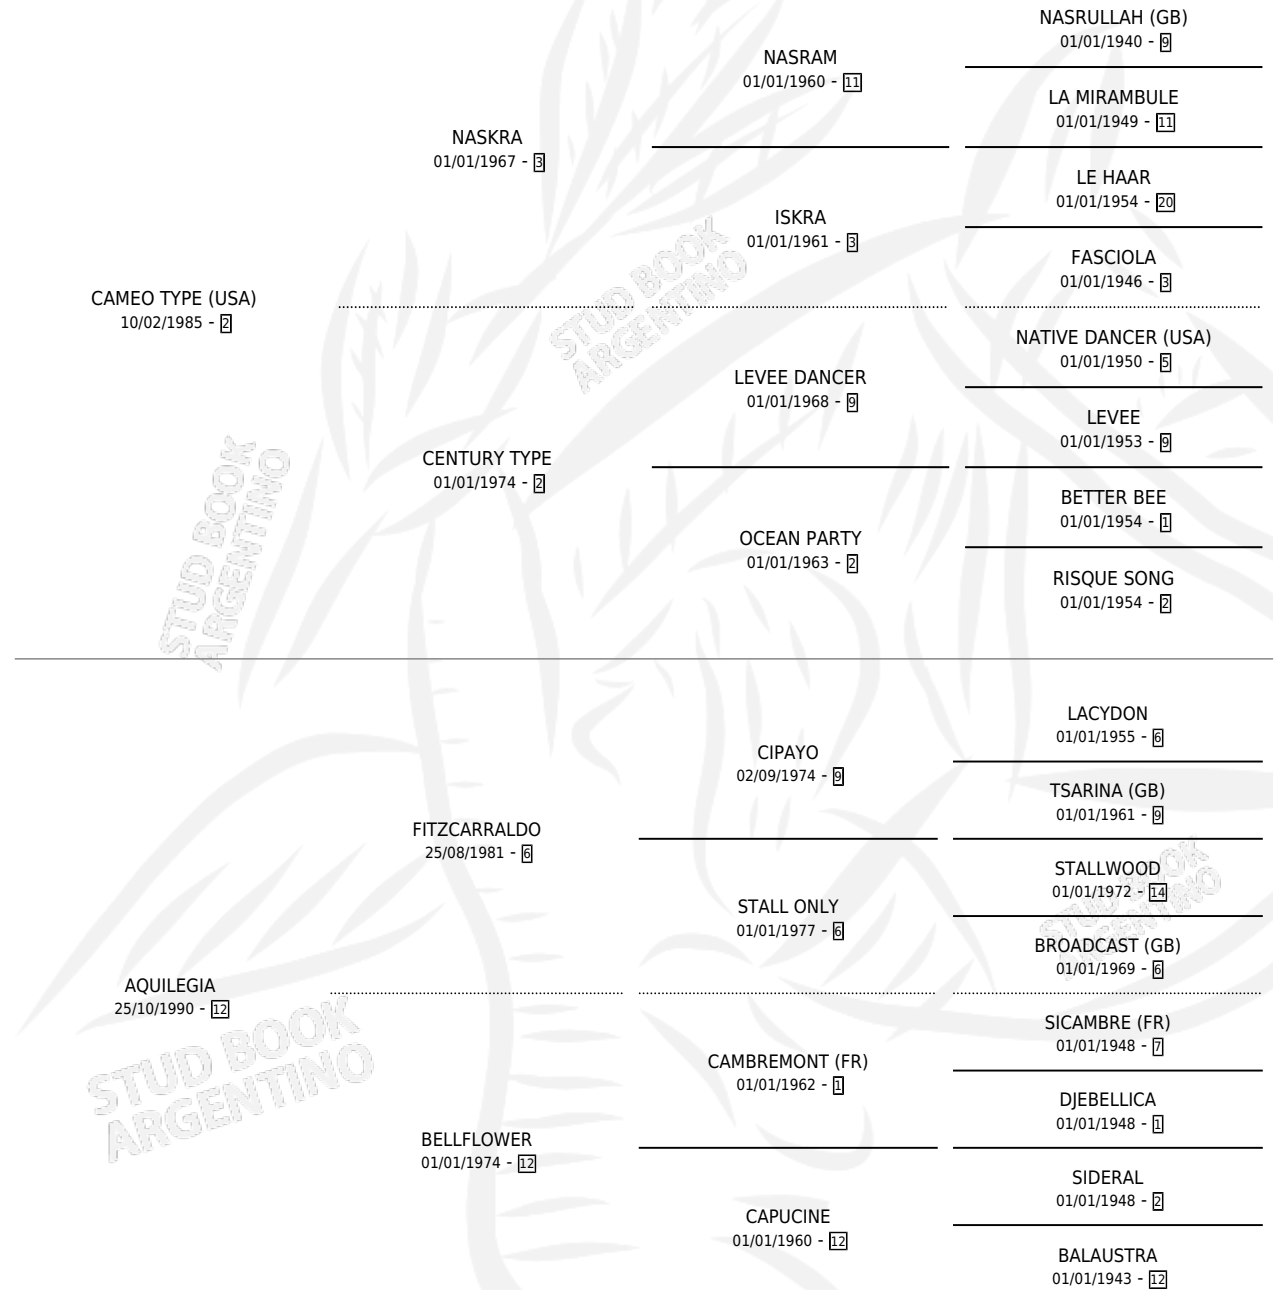

AKI TYPE

por CAMEO TYPE (USA) y AQUILEGIA por FITZCARRALDO

Argentina · Hembra · Alazan · SP · 09/07/2000
Familia 12-g · Volumen 37

ESTADO

TIPIFICACIÓN SANGUÍNEA	✓
TIPIFICACIÓN POR ADN	X
PASAPORTE	X
IDENTIFICACIÓN POR MICROCHIP	X
REPRODUCTOR	X

Lugar de nacimiento: San Jose del Socorro

Criador: Sin dato

PEDIGREE

CAMPAÑA

Solo carreras oficiales de Argentina

POR EDAD

EDAD	CC	1°	2°	3°	4°	5°	NP	CLC	CLG	CLCG1	CLGG1	IMPORTE	GANANCIA / CC
4 AÑOS	13	1	5	3	0	1	3	0	0	0	0	\$19,825	\$1,525
5 AÑOS	1	0	0	0	0	0	1	0	0	0	0	\$0	\$0
TOTALES	14	1	5	3	0	1	4	0	0	0	0	\$19,825	\$1,416
%		7.1%	35.7%	21.4%	0.0%	7.1%	28.6%	0.0%	0.0%	0.0%	0.0%		

Ganadora en San Isidro - \$19,825, a los 4 años.

POR DISTANCIA

HIPODROMO	CC	1°	2°	3°	4°	5°	NP	CLC	CLG	CLCG1	CLGG1	IMPORTE
SAN ISIDRO	14	1	5	3	0	1	4	0	0	0	0	\$19,825
1400 MTS	6	0	3	1	0	0	2	0	0	0	0	\$6,800
1200 MTS	8	1	2	2	0	1	2	0	0	0	0	\$13,025