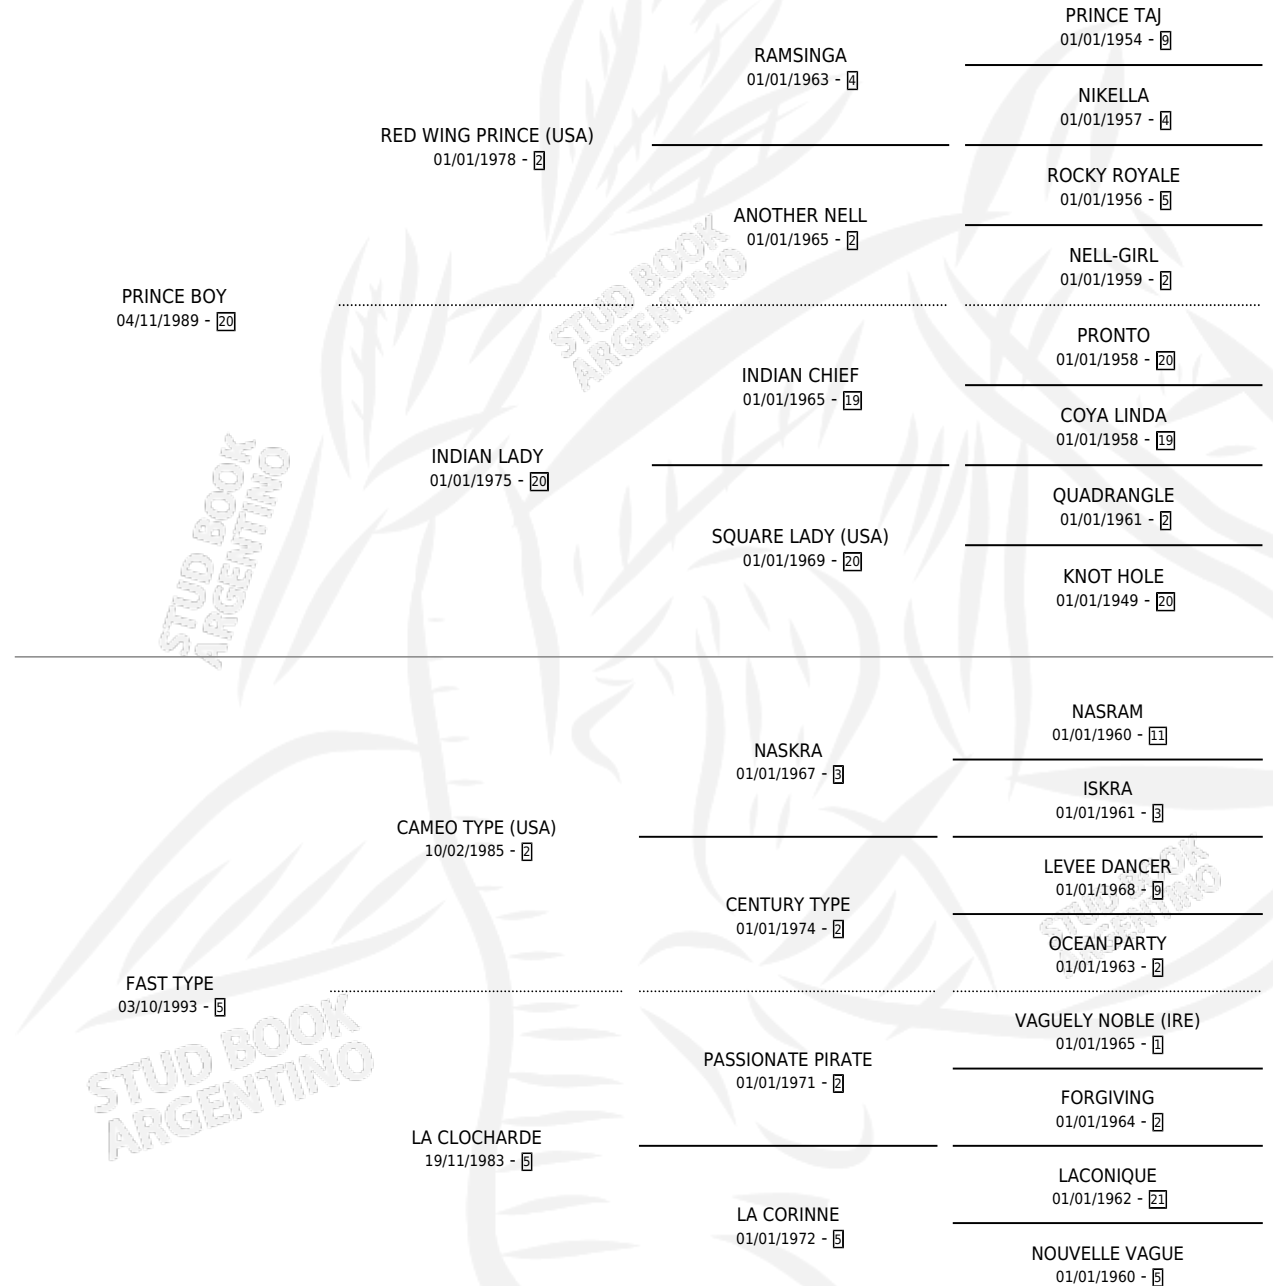

SWIFT PRINCE

por PRINCE BOY y FAST TYPE por CAMEO TYPE (USA)

Argentina · Macho · Alazan Tostado · SP · 26/07/2000
Familia 5-d · Volumen 37

ESTADO

TIPIFICACIÓN SANGUÍNEA	✓
TIPIFICACIÓN POR ADN	X
PASAPORTE	X
IDENTIFICACIÓN POR MICROCHIP	X
REPRODUCTOR	X

Lugar de nacimiento: San Jose del Socorro

Criador: Sin dato

PEDIGREE