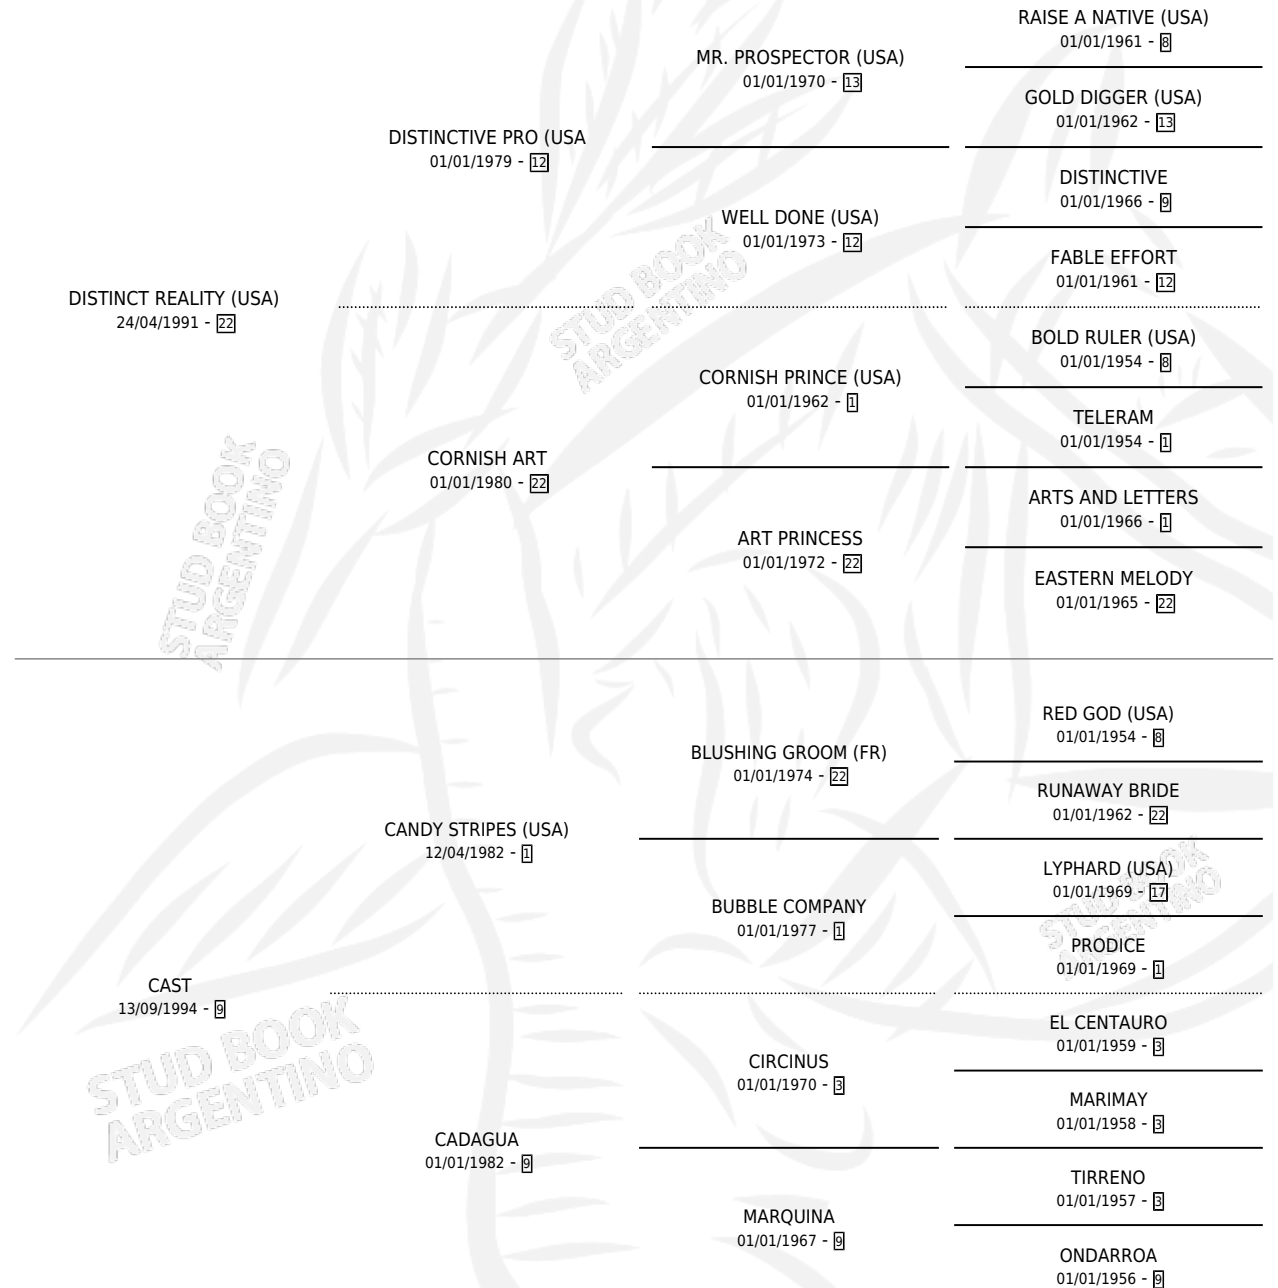

CON FLOR

por **DISTINCT REALITY (USA)** y **CAST** por **CANDY STRIPES (USA)**

Argentina · Hembra · Zaino · SP · 05/08/2000
Familia 9-g · Volumen 37

ESTADO

TIPIFICACIÓN SANGUÍNEA	✓
TIPIFICACIÓN POR ADN	✓
PASAPORTE	X
IDENTIFICACIÓN POR MICROCHIP	X
REPRODUCTOR	✓

Lugar de nacimiento: La Quebrada
Criador: Las Camelias

~

HIJOS

	MACHOS	HEMBRAS
5 NACIERON	1	4
4 CORRIERON	1	3
1 GANARON	0	1
0 GANADORES CL	0 GANADORES GR	0 GANADORES G1

PEDIGREE

CAMPAÑA

Solo carreras oficiales de Argentina