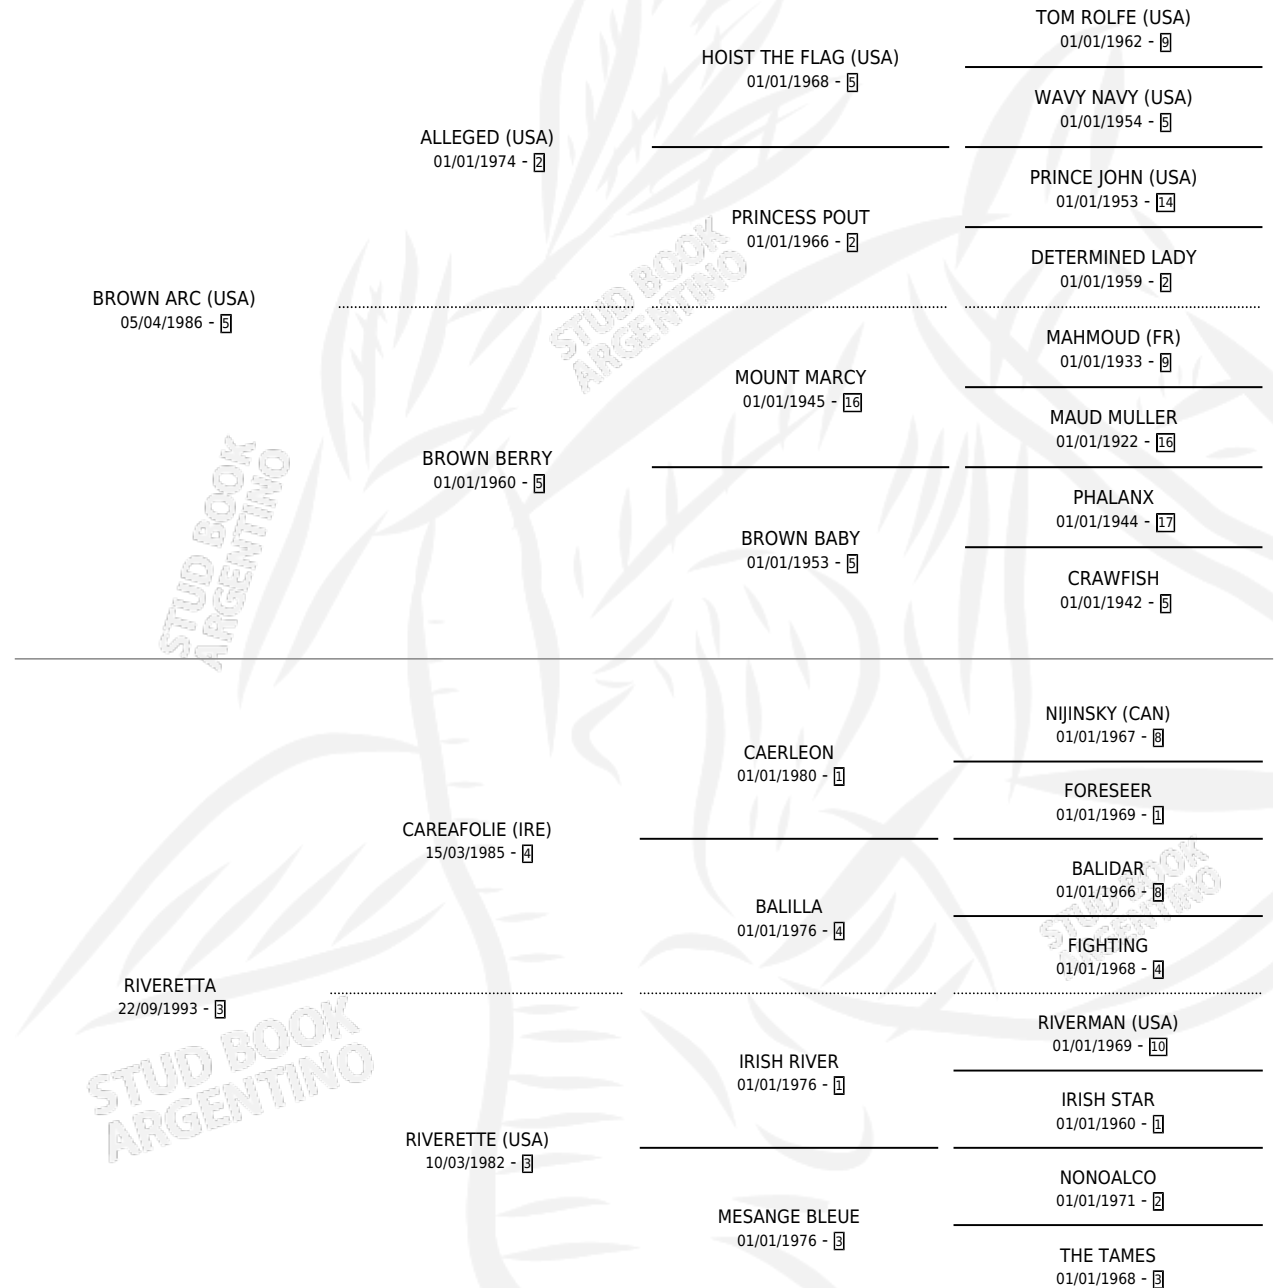

RETRATO

por **BROWN ARC (USA)** y **RIVERETTA** por **CAREAFOLIE (IRE)**

Argentina · Macho · Zaino Doradillo · SP · 27/07/2000
Familia 3-f · Volumen 37

ESTADO

TIPIFICACIÓN SANGUÍNEA	✓
TIPIFICACIÓN POR ADN	X
PASAPORTE	X
IDENTIFICACIÓN POR MICROCHIP	X
REPRODUCTOR	X

Lugar de nacimiento: Vacacion

Criador: Las Camelias

PEDIGREE

EXPORTACIÓN / IMPORTACIÓN

FECHA	MOVIMIENTO	PAÍS
11/01/2005	IMPORTADO	URUGUAY
30/12/2004	EXPORTADO	URUGUAY

~

CAMPAÑA

Solo carreras oficiales de Argentina