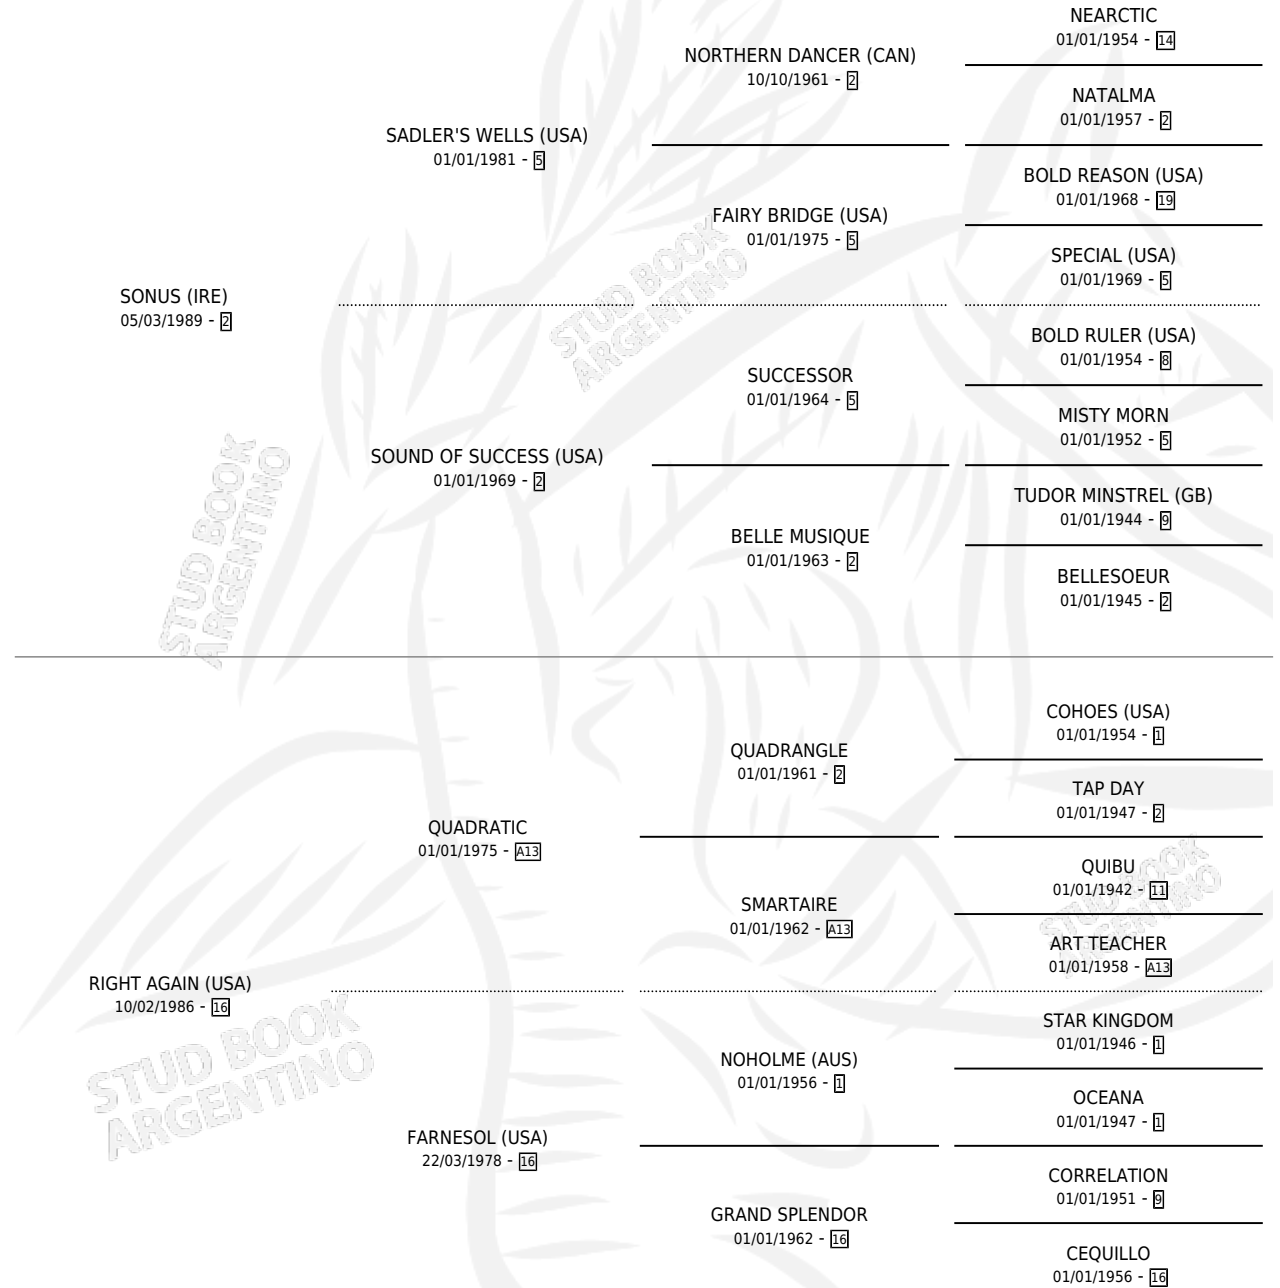

GRAN ESPLENDORA

por **SONUS (IRE)** y **RIGHT AGAIN (USA)** por **QUADRATIC**

Argentina · Hembra · Zaino · SP · 01/08/2000
Familia 16-a · Volumen 37

ESTADO

TIPIFICACIÓN SANGUÍNEA	X
TIPIFICACIÓN POR ADN	X
PASAPORTE	X
IDENTIFICACIÓN POR MICROCHIP	X
REPRODUCTOR	X

Lugar de nacimiento: Fynba

Criador: Fynba

PEDIGREE

GRAN ESPLENDORA

Datos oficiales del Stud Book Argentino

Documento generado el 29/04/2026

studbook.org.ar