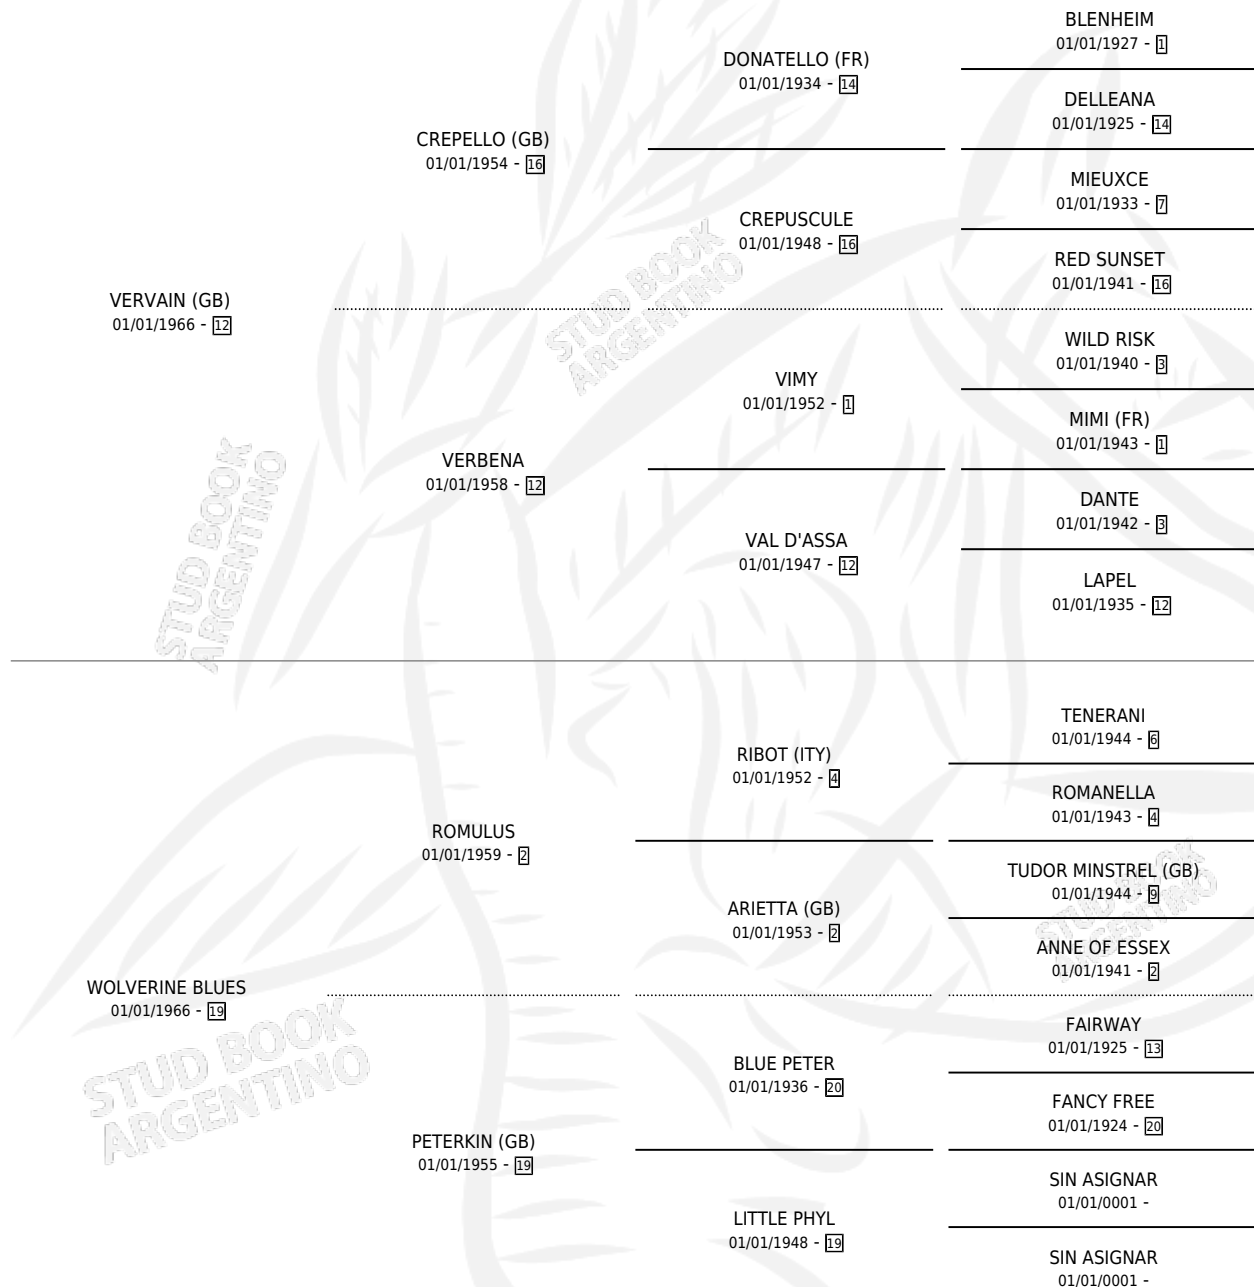

THE BLUES

por **VERVAIN (GB)** y **WOLVERINE BLUES** por **ROMULUS**

Argentina · Macho · Alazan · SP · 01/01/1973
Familia 1 · Volumen 28

ESTADO

TIPIFICACIÓN SANGUÍNEA	✓
TIPIFICACIÓN POR ADN	X
PASAPORTE	X
IDENTIFICACIÓN POR MICROCHIP	X
REPRODUCTOR	✓

Lugar de nacimiento: Campo particular

Criador: Sin dato

~

HIJOS

	MACHOS	HEMBRAS
82 NACIERON	45	36
26 CORRIERON	16	10
14 GANARON	8	6
0 GANADORES CL	0 GANADORES GR	0 GANADORES G1

PEDIGREE