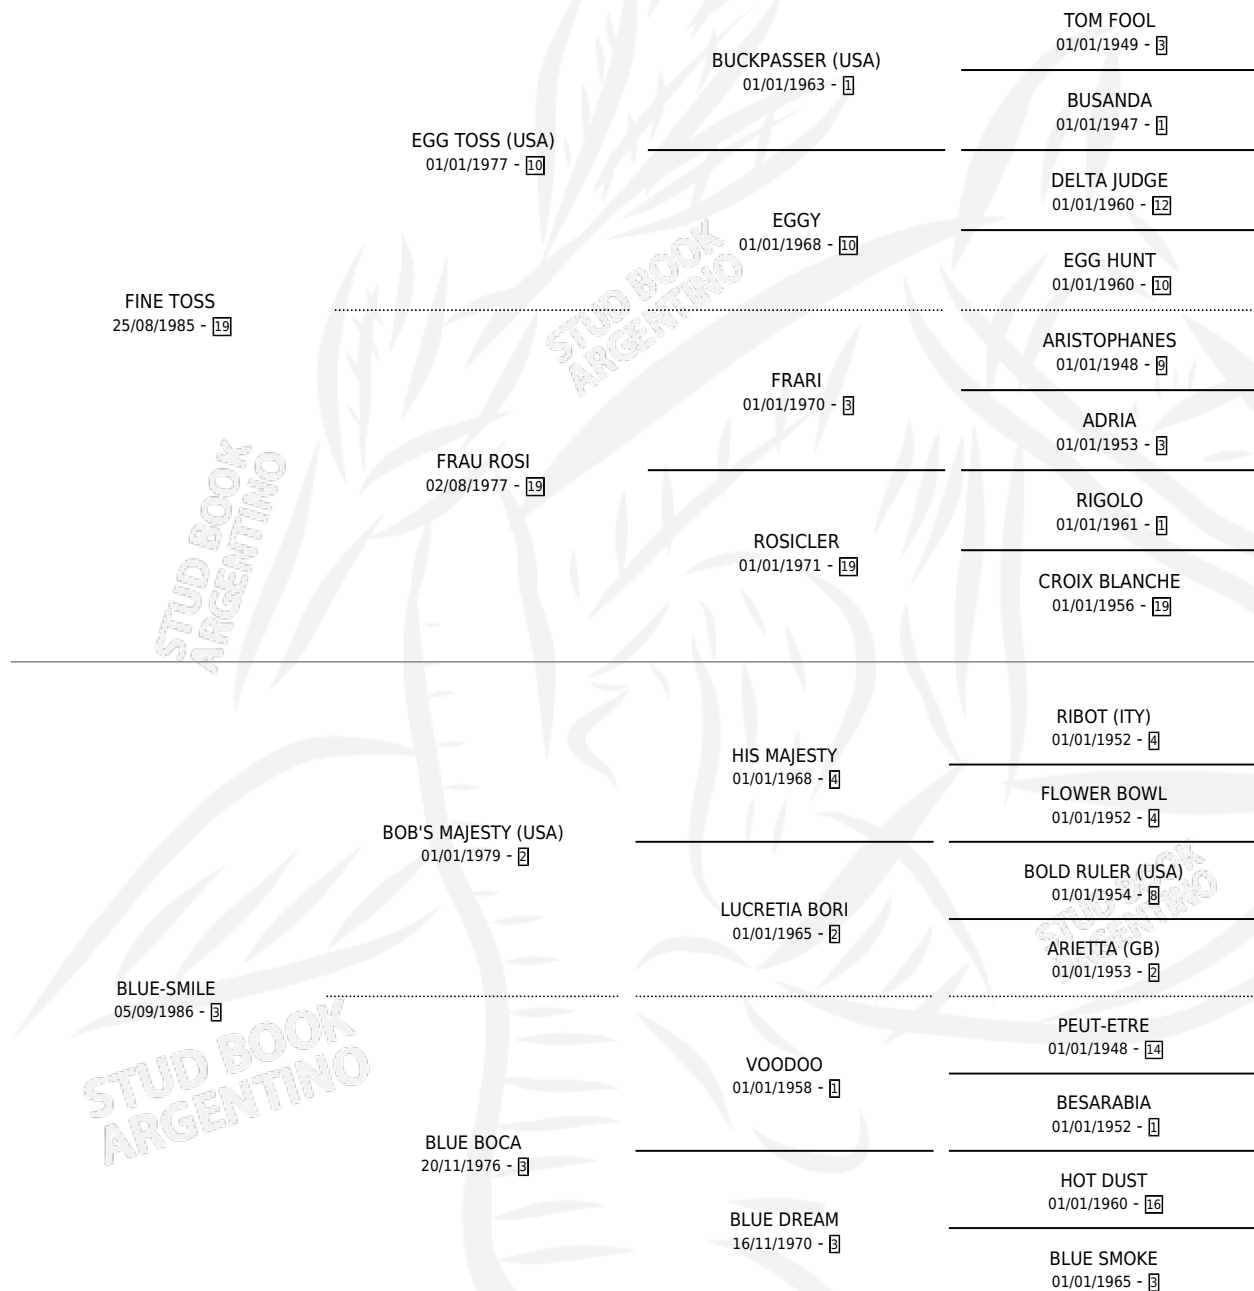

MAJESTY TOSS

por FINE TOSS y BLUE-SMILE por BOB'S MAJESTY (USA)

Argentina · Macho · Zaino · SP · 24/07/2000
Familia 3-j · Volumen 37

ESTADO

| | |
|------------------------------|---|
| TIPIFICACIÓN SANGUÍNEA | ✓ |
| TIPIFICACIÓN POR ADN | X |
| PASAPORTE | X |
| IDENTIFICACIÓN POR MICROCHIP | X |
| REPRODUCTOR | X |

Lugar de nacimiento: Nimanor
Criador: Sin dato

PEDIGREE

MAJESTY TOSS

Datos oficiales del Stud Book Argentino

Documento generado el 09/05/2026

studbook.org.ar