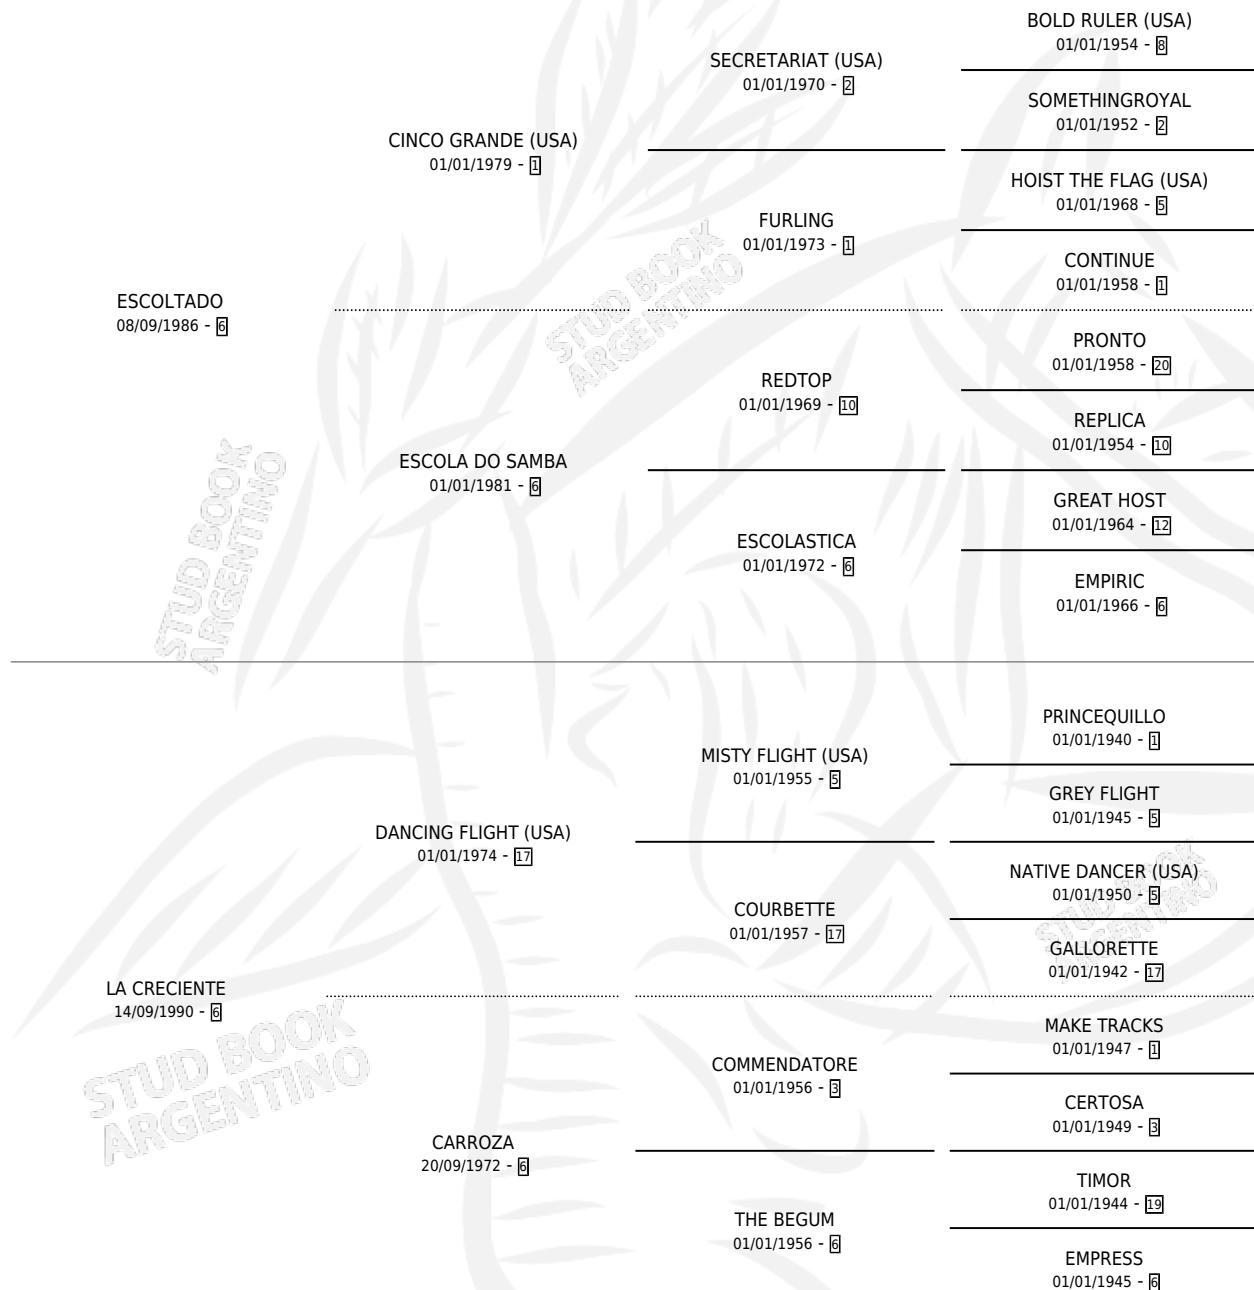

EL CRECIDO

por ESCOLTADO y LA CRECIENTE por DANCING FLIGHT (USA)

Argentina · Macho · Zaino · SP · 07/08/2000
Familia 6-f · Volumen 37

ESTADO

TIPIFICACIÓN SANGUÍNEA	✓
TIPIFICACIÓN POR ADN	X
PASAPORTE	X
IDENTIFICACIÓN POR MICROCHIP	X
REPRODUCTOR	X

Lugar de nacimiento: Doña Pancha
Criador: Doña Pancha

PEDIGREE

EL CRECIDO

Datos oficiales del Stud Book Argentino

Documento generado el 03/05/2026

studbook.org.ar