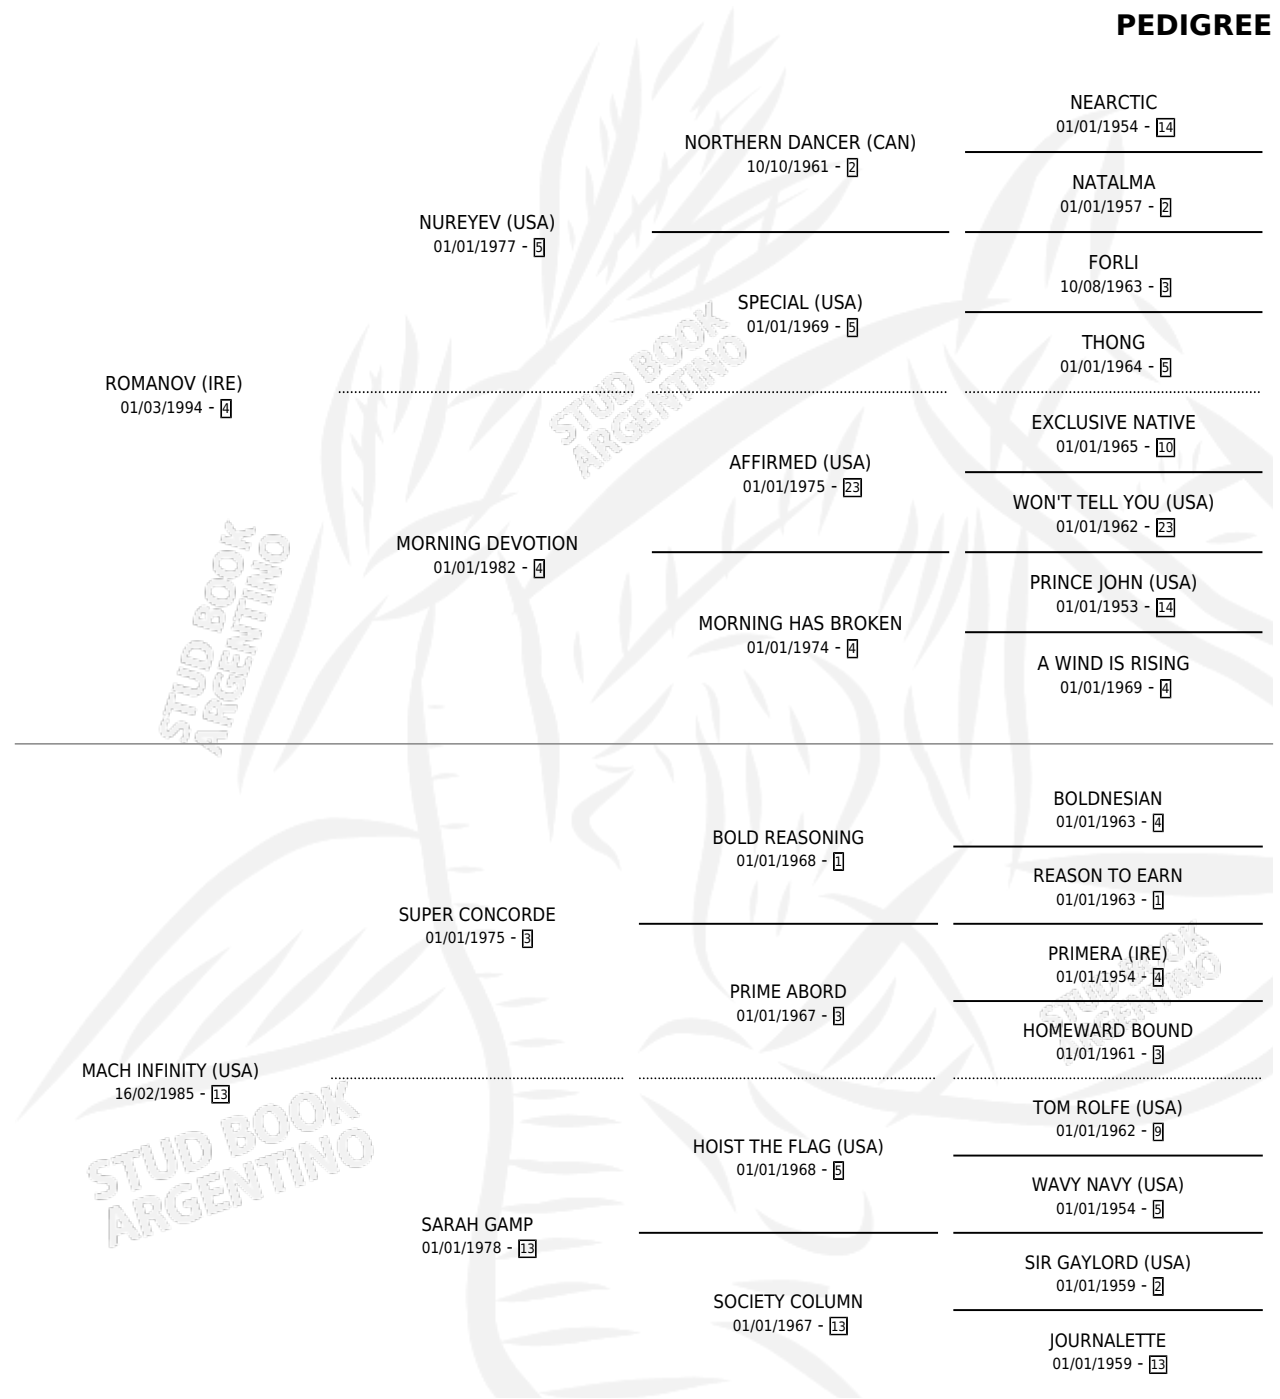

IN A TRICE

por ROMANOV (IRE) y MACH INFINITY (USA) por SUPER CONCORDE

Argentina · Hembra · Zaino · SP · 26/07/2000
Familia 13-c · Volumen 37

ESTADO

TIPIFICACIÓN SANGUÍNEA	✓
TIPIFICACIÓN POR ADN	X
PASAPORTE	X
IDENTIFICACIÓN POR MICROCHIP	X
REPRODUCTOR	X

Lugar de nacimiento: De La Pomme

Criador: De La Pomme

PEDIGREE

IN A TRICE

Datos oficiales del Stud Book Argentino

Documento generado el 05/05/2026

studbook.org.ar