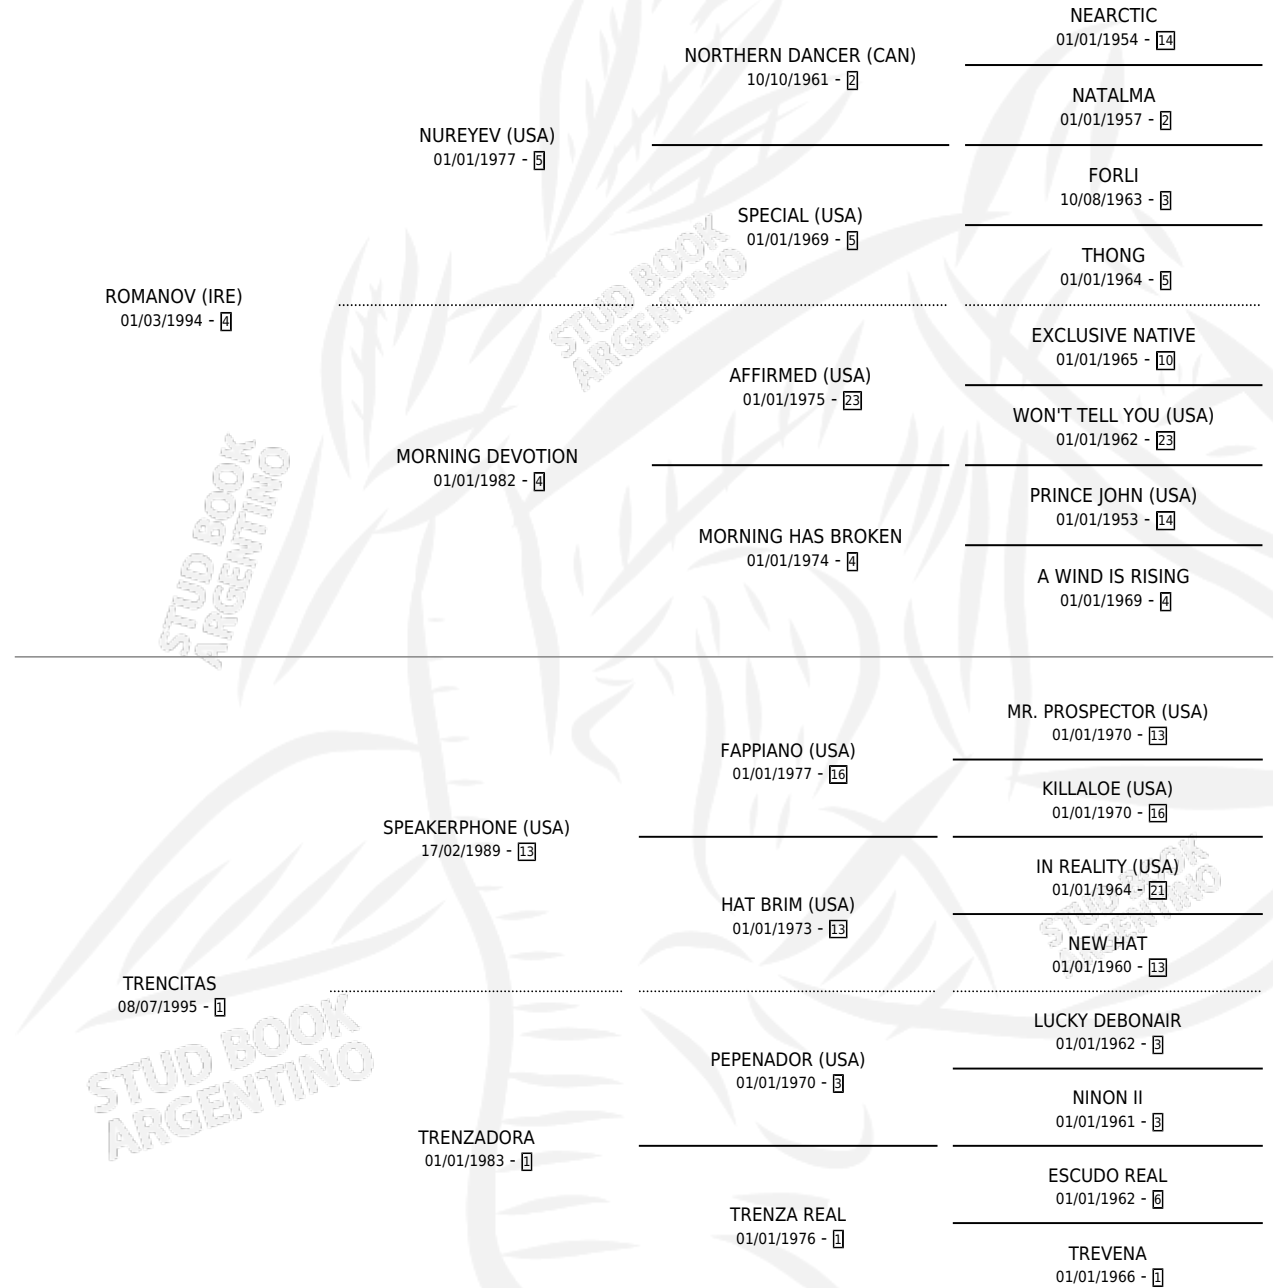

MON COIFFEUR

por ROMANOV (IRE) y TRENCITAS por SPEAKERPHONE (USA)

Argentina · Macho · Zaino Negro · SP · 16/07/2000
Familia 1-e · Volumen 37

ESTADO

TIPIFICACIÓN SANGUÍNEA	✓
TIPIFICACIÓN POR ADN	X
PASAPORTE	X
IDENTIFICACIÓN POR MICROCHIP	X
REPRODUCTOR	X

Lugar de nacimiento: De La Pomme

Criador: De La Pomme

PEDIGREE

CAMPAÑA

Solo carreras oficiales de Argentina

POR EDAD

EDAD	CC	1°	2°	3°	4°	5°	NP	CLC	CLG	CLCG1	CLGG1	IMPORTE	GANANCIA / CC
3 AÑOS	5	1	1	0	2	0	1	0	0	0	0	\$13,748	\$2,750
4 AÑOS	4	0	2	0	1	0	1	0	0	0	0	\$4,350	\$1,088
5 AÑOS	9	1	2	1	2	0	3	0	0	0	0	\$18,600	\$2,067
6 AÑOS	2	0	0	0	0	2	0	0	0	0	0	\$783	\$392
TOTALES	20	2	5	1	5	2	5	0	0	0	0	\$37,481	\$1,874
%		10.0%	25.0%	5.0%	25.0%	10.0%	25.0%	0.0%	0.0%	0.0%	0.0%		

Ganador de 2 carreras en San Isidro y Palermo - \$37,481, a los 3 y 5 años.

POR DISTANCIA

HIPODROMO	CC	1°	2°	3°	4°	5°	NP	CLC	CLG	CLCG1	CLGG1	IMPORTE
SAN ISIDRO	12	1	4	0	4	1	2	0	0	0	0	\$22,073
1400 MTS	10	1	3	0	4	1	1	0	0	0	0	\$20,613
1600 MTS	2	0	1	0	0	0	1	0	0	0	0	\$1,460
LA PLATA	1	0	0	0	0	1	0	0	0	0	0	\$408
1100 MTS	1	0	0	0	0	1	0	0	0	0	0	\$408
PALERMO	7	1	1	1	1	0	3	0	0	0	0	\$15,000
1200 MTS	4	1	1	0	0	0	2	0	0	0	0	\$12,500
1400 MTS	3	0	0	1	1	0	1	0	0	0	0	\$2,500