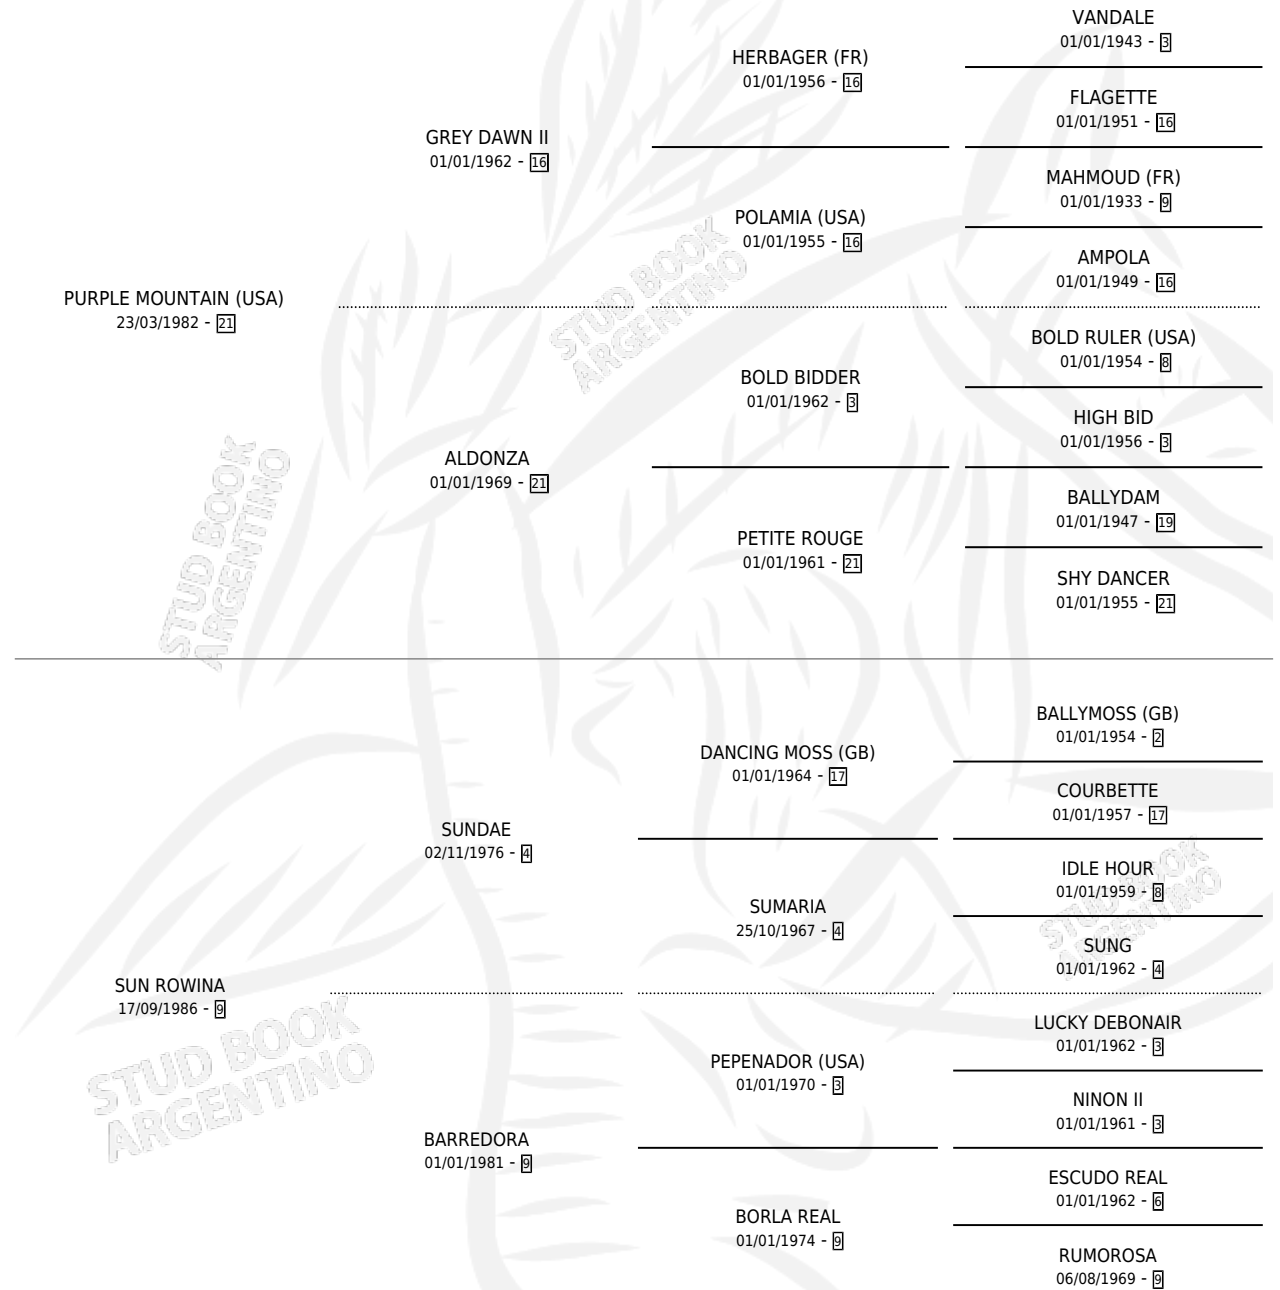

CACHARPAYO

por **PURPLE MOUNTAIN (USA)** y **SUN ROWINA** por **SUNDAE**

Argentina · Macho · Alazan · SP · 11/07/2000
Familia 9-g · Volumen 37

ESTADO

TIPIFICACIÓN SANGUÍNEA	✓
TIPIFICACIÓN POR ADN	X
PASAPORTE	X
IDENTIFICACIÓN POR MICROCHIP	X
REPRODUCTOR	X

Lugar de nacimiento: Blanca Chica

Criador: Sin dato

PEDIGREE

CACHARPAYO

Datos oficiales del Stud Book Argentino

Documento generado el 01/05/2026

studbook.org.ar