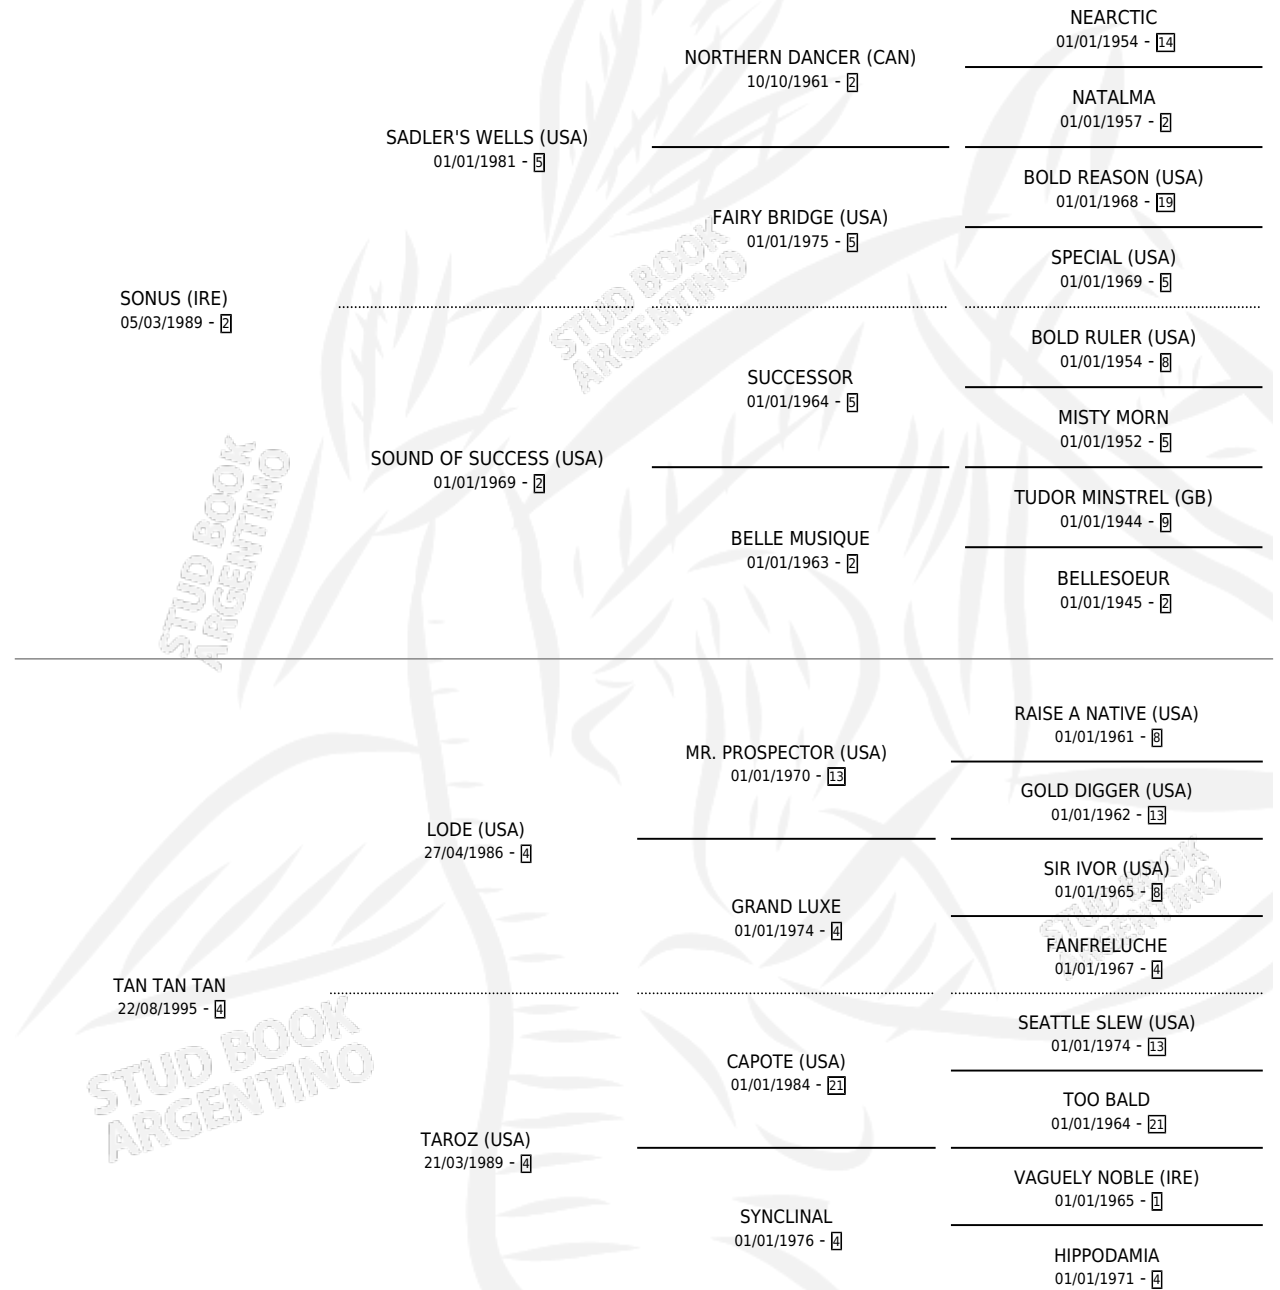

TI TI TI

por **SONUS (IRE)** y **TAN TAN TAN** por **LODE (USA)**

Argentina · Hembra · Zaino Doradillo · SP · 09/07/2000
Familia 4-d · Volumen 37

ESTADO

TIPIFICACIÓN SANGUÍNEA	✓
TIPIFICACIÓN POR ADN	✓
PASAPORTE	X
IDENTIFICACIÓN POR MICROCHIP	X
REPRODUCTOR	✓

Lugar de nacimiento: Santa Maria De Araras

Criador: Santa Maria De Araras

PEDIGREE