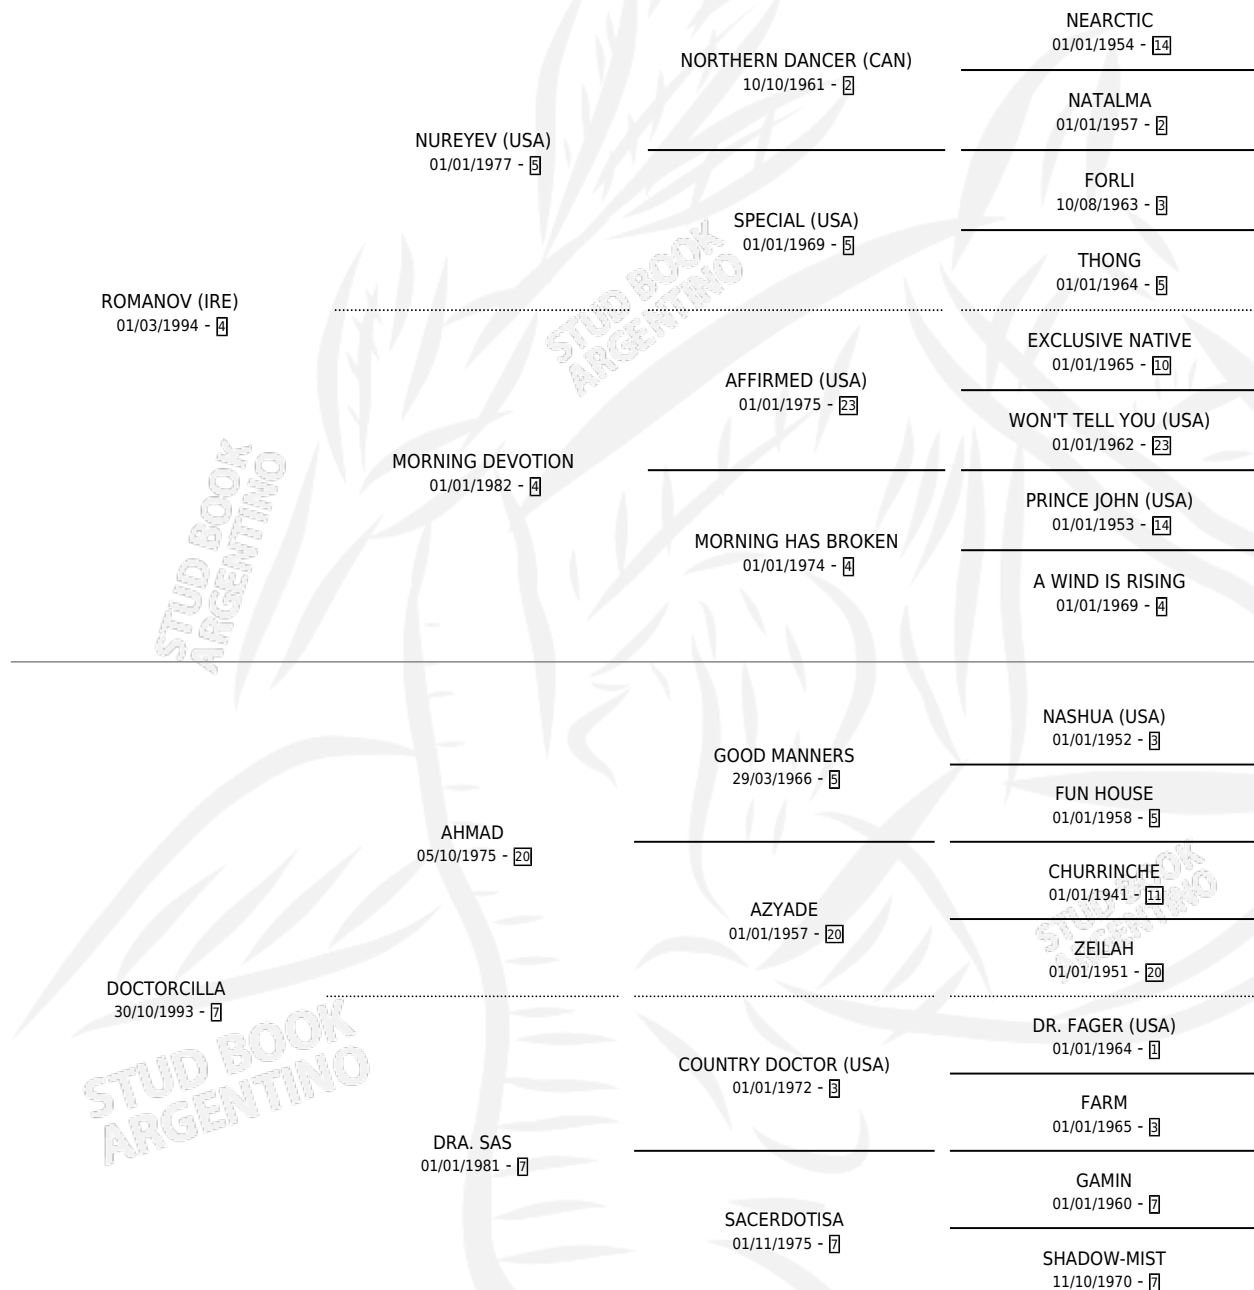

Lugar de nacimiento: Santa Maria De Araras

Criador: Santa Maria De Araras

~

HIJOS

	MACHOS	HEMBRAS
6 NACIERON	5	1
5 CORRIERON	4	1
3 GANARON	2	1
0 GANADORES CL	0 GANADORES GR	0 GANADORES G1

PEDIGREE

CAMPAÑA

Solo carreras oficiales de Argentina