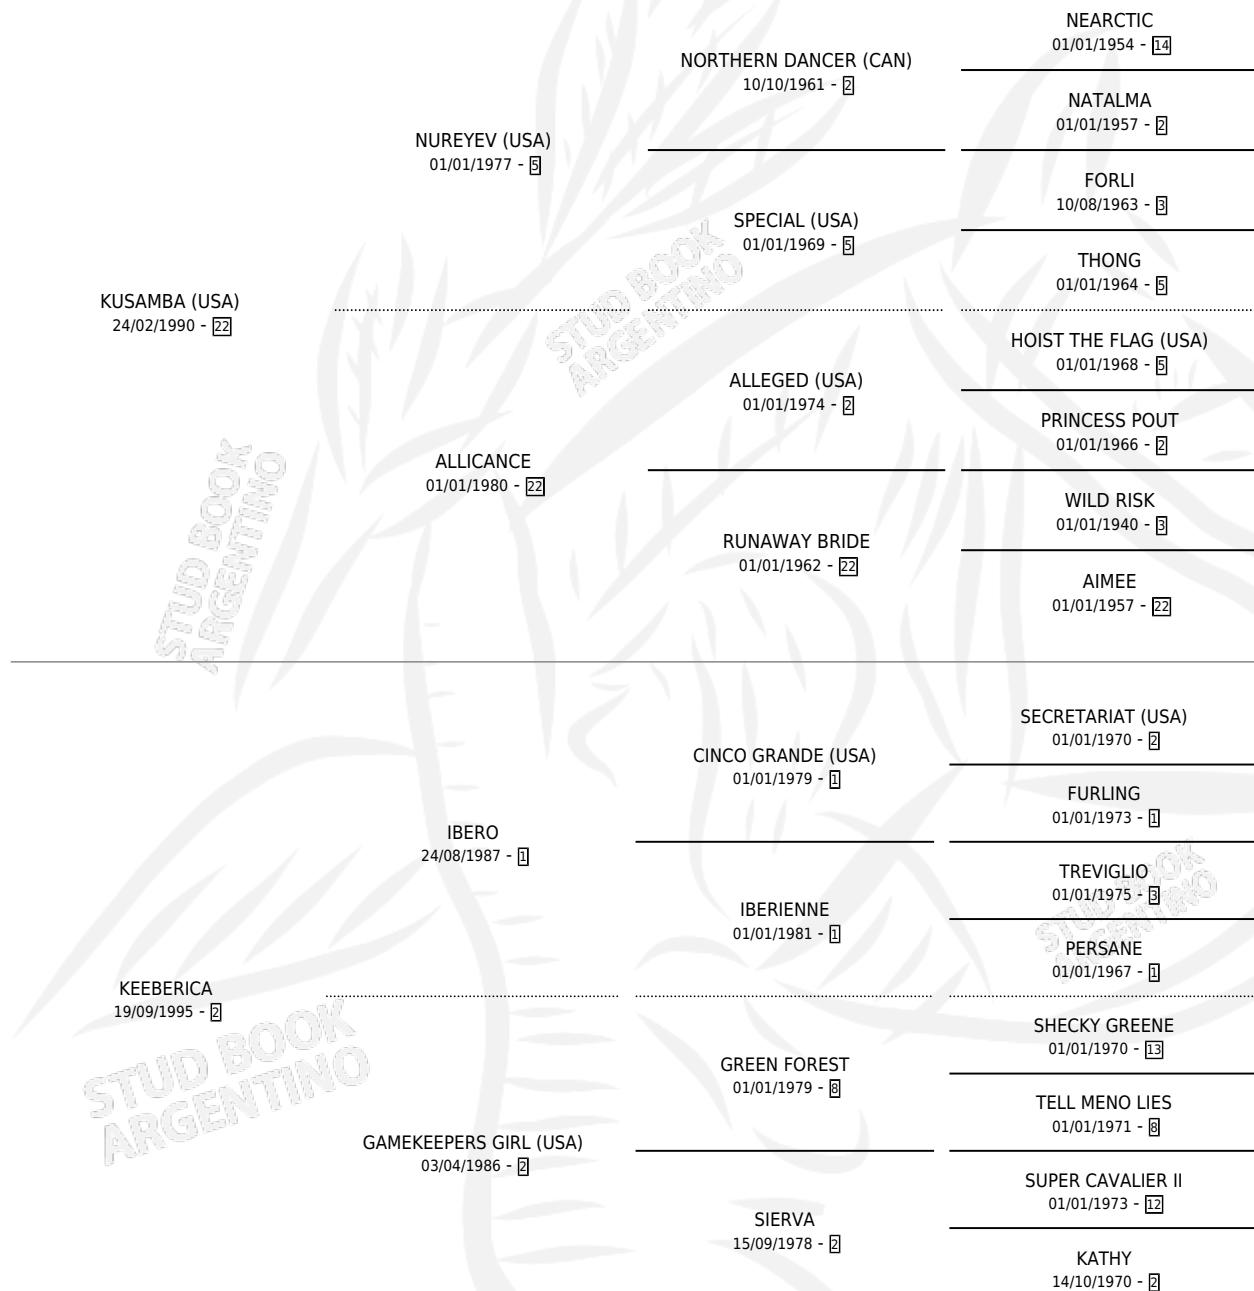

KEY KU

por KUSAMBA (USA) y KEEBERICA por IBERO

Argentina · Hembra · Alazan · SP · 14/07/2000
Familia 2-g · Volumen 37

ESTADO

TIPIFICACIÓN SANGUÍNEA	✓
TIPIFICACIÓN POR ADN	✓
PASAPORTE	X
IDENTIFICACIÓN POR MICROCHIP	X
REPRODUCTOR	X

Lugar de nacimiento: Divisadero

Criador: Sin dato

PEDIGREE

CAMPAÑA

Solo carreras oficiales de Argentina

POR EDAD

EDAD	CC	1°	2°	3°	4°	5°	NP	CLC	CLG	CLCG1	CLGG1	IMPORTE	GANANCIA / CC
3 AÑOS	1	0	0	0	0	0	1	0	0	0	0	\$0	\$0
TOTALES	1	0	0	0	0	0	1	0	0	0	0	\$0	\$0
%		0.0%	0.0%	0.0%	0.0%	0.0%	100%	0.0%	0.0%	0.0%	0.0%		