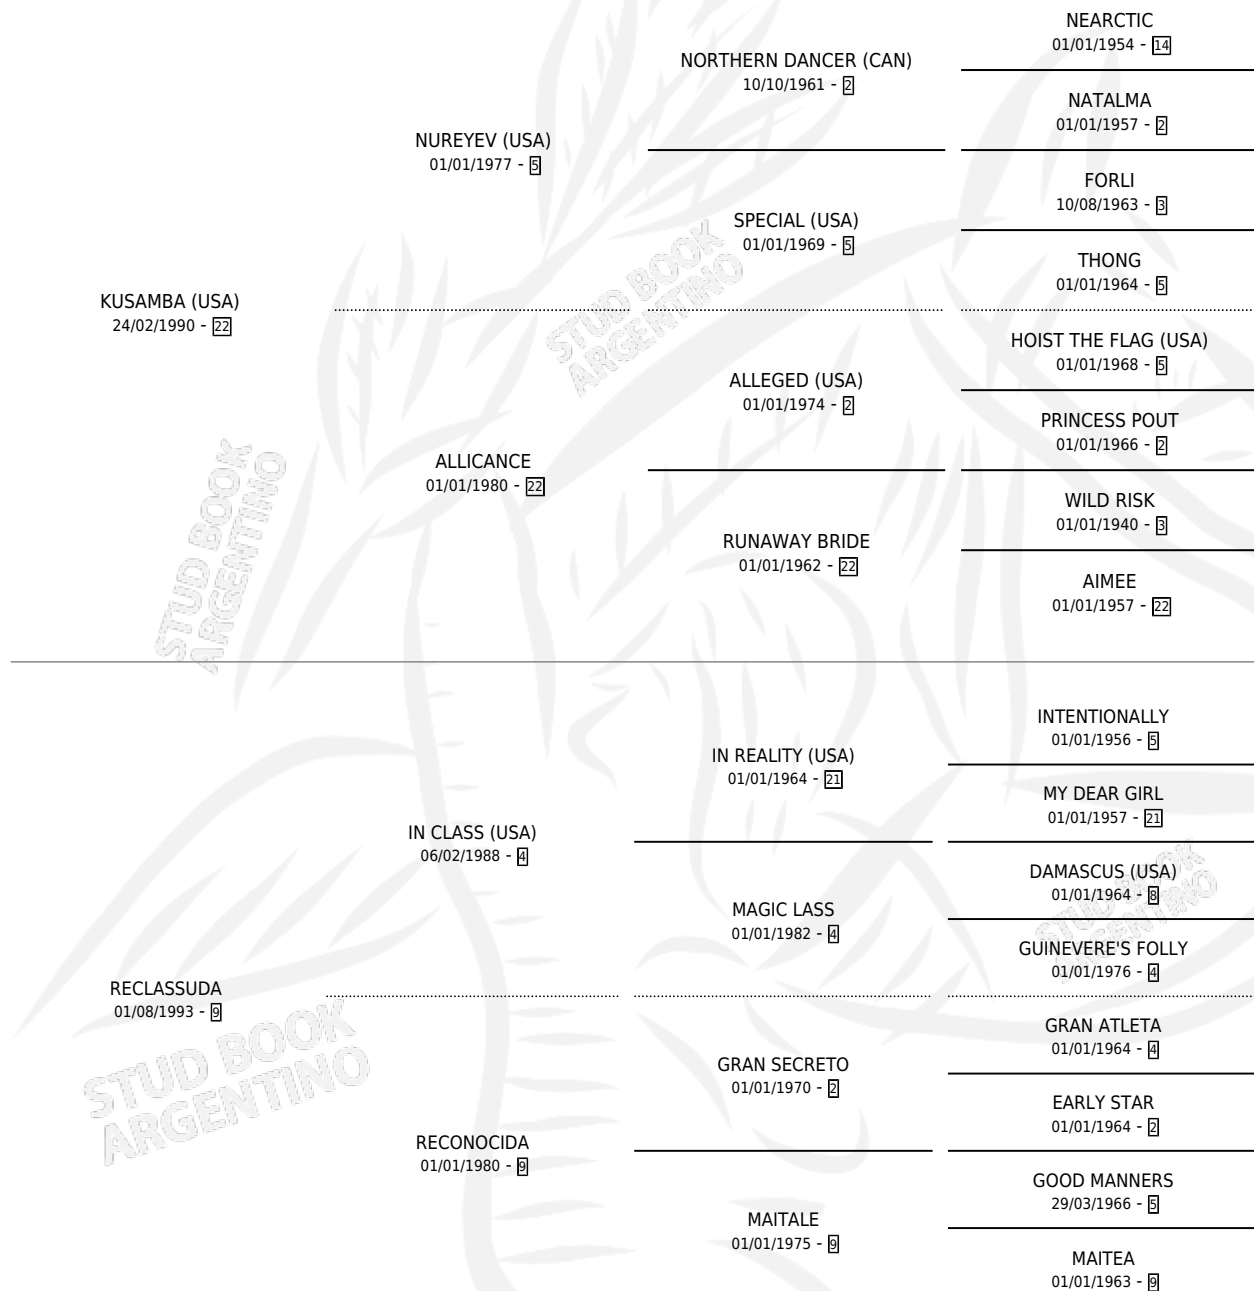

RECLAMADA KU

por KUSAMBA (USA) y RECLASSUDA por IN CLASS (USA)

Argentina · Hembra · Zaino · SP · 12/07/2000
Familia 9-g · Volumen 37

ESTADO

TIPIFICACIÓN SANGUÍNEA	X
TIPIFICACIÓN POR ADN	X
PASAPORTE	X
IDENTIFICACIÓN POR MICROCHIP	X
REPRODUCTOR	X

Lugar de nacimiento: Divisadero

Criador: Sin dato

PEDIGREE

RECLAMADA KU

Datos oficiales del Stud Book Argentino

Documento generado el 15/05/2026

studbook.org.ar