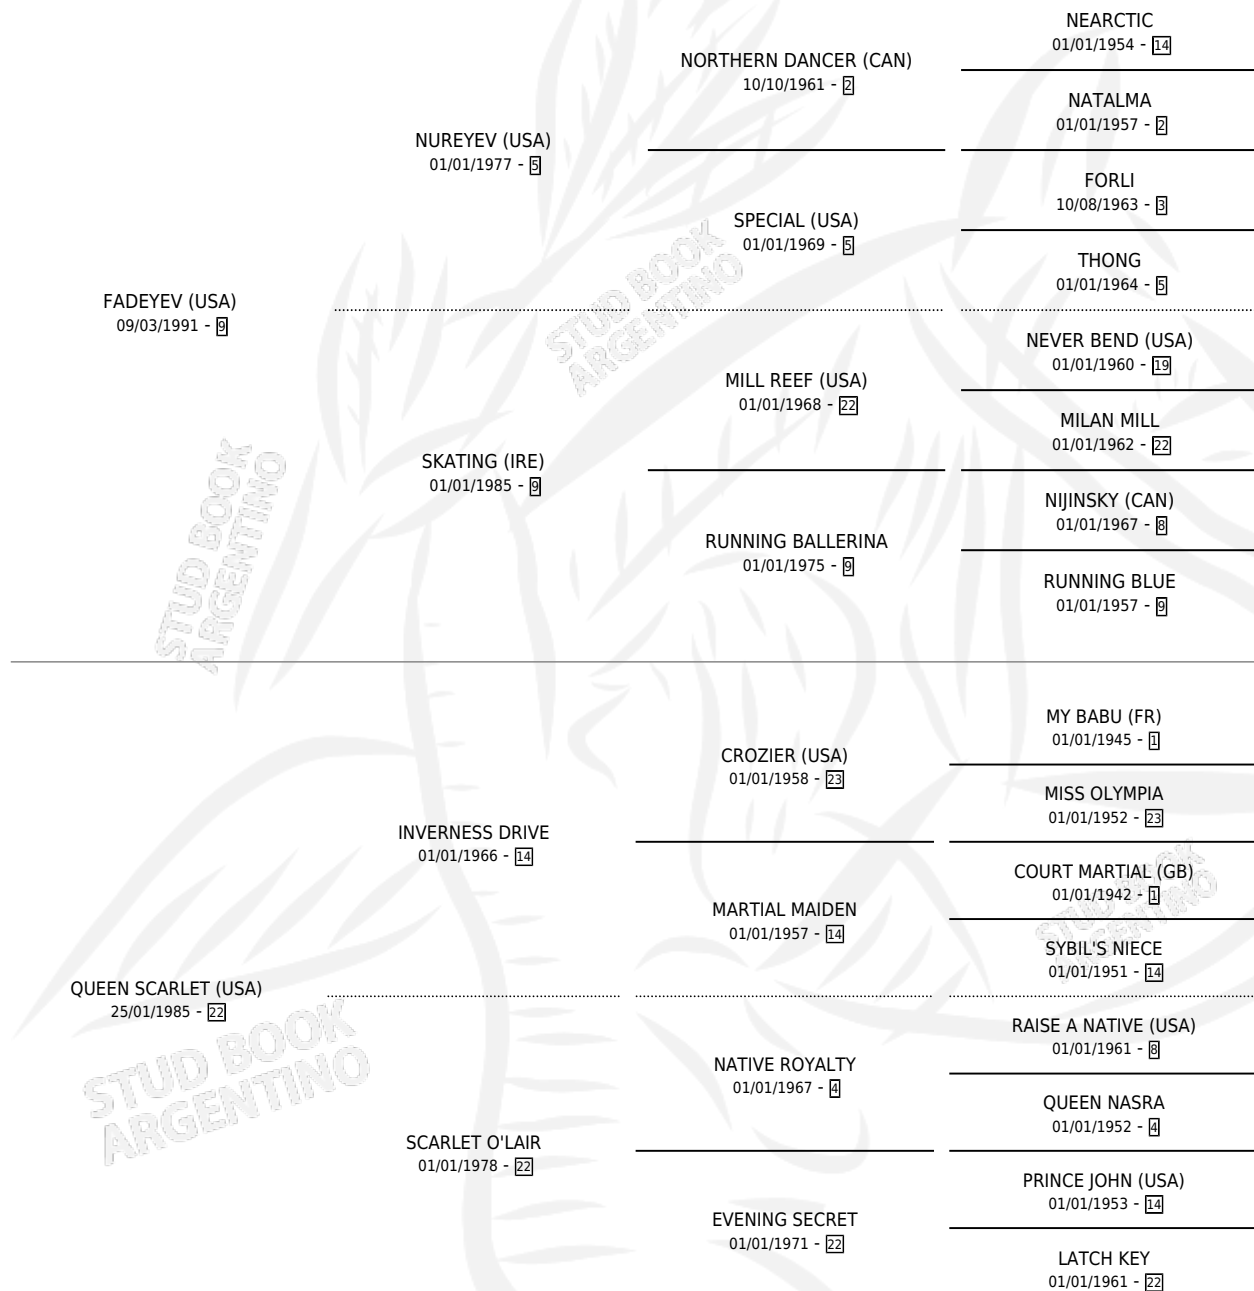

FADE VENECIA

por **FADEYEV (USA)** y **QUEEN SCARLET (USA)** por
INVERNESS DRIVE

Argentina · Hembra · Alazan Tostado · SP · 18/07/2000
Familia 22 · Volumen 37

ESTADO

TIPIFICACIÓN SANGUÍNEA	✓
TIPIFICACIÓN POR ADN	X
PASAPORTE	X
IDENTIFICACIÓN POR MICROCHIP	X
REPRODUCTOR	X

Lugar de nacimiento: Ojos Verdes

Criador: Ojos Verdes

PEDIGREE