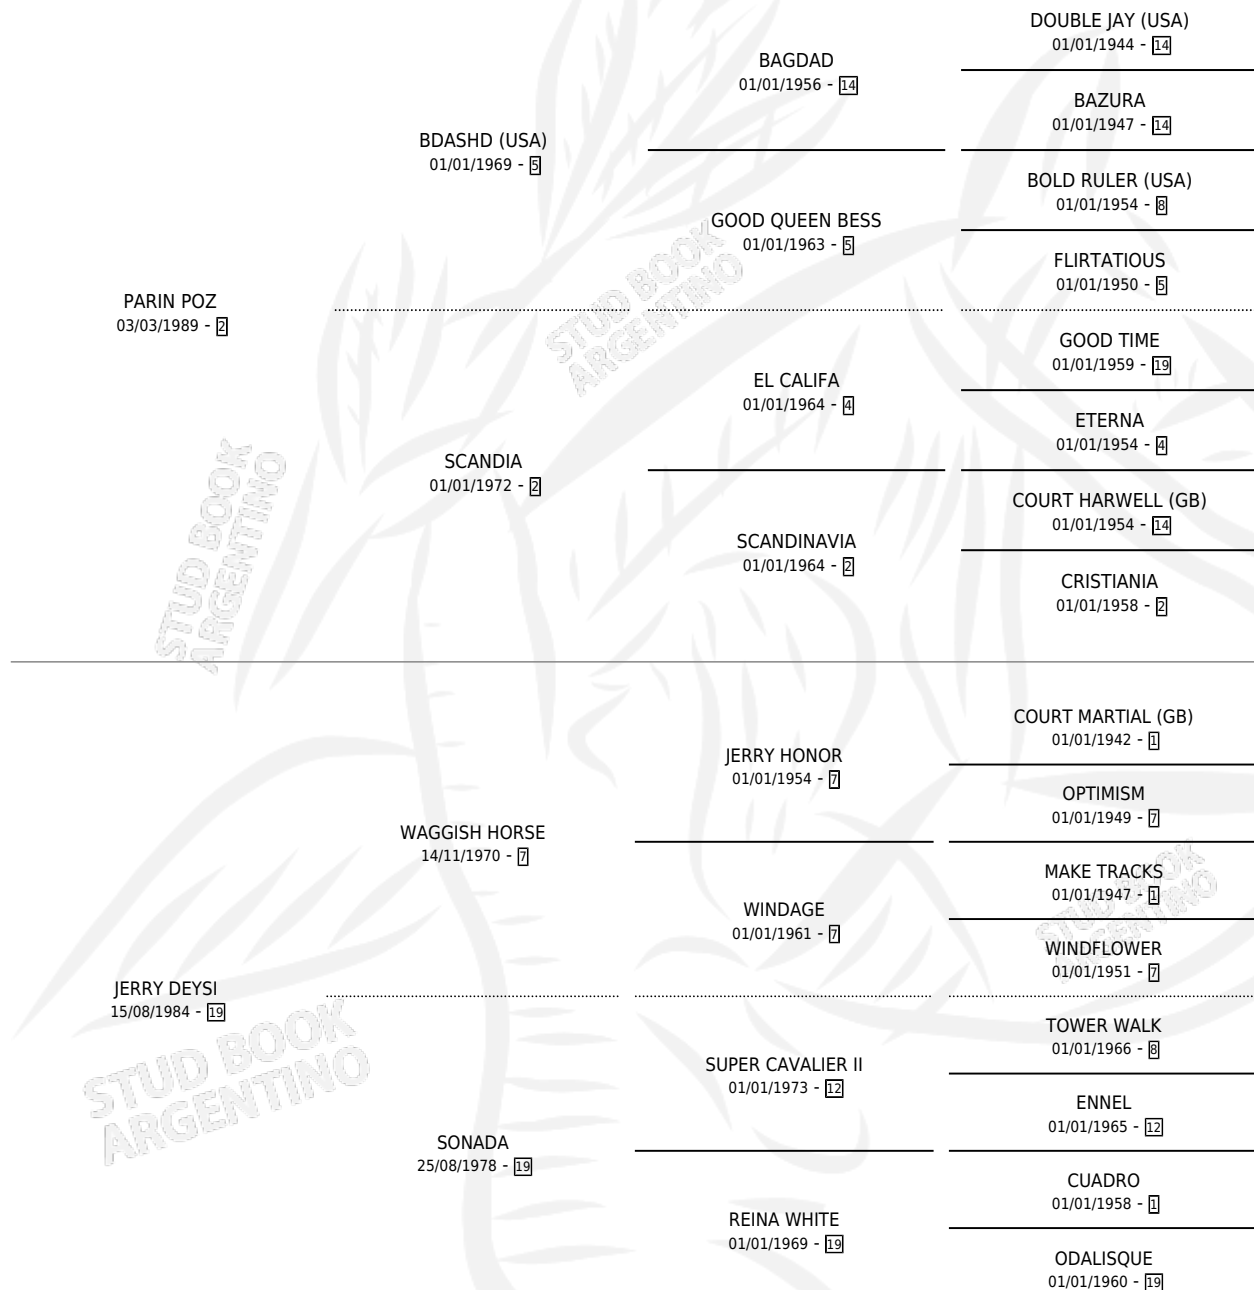

ASKATASUNA POZ

por **PARIN POZ** y **JERRY DEYSI** por **WAGGISH HORSE**

Argentina · Hembra · Zaino Doradillo · SP · 20/07/2000
Familia 19-a · Volumen 37

ESTADO

TIPIFICACIÓN SANGUÍNEA	✓
TIPIFICACIÓN POR ADN	✓
PASAPORTE	X
IDENTIFICACIÓN POR MICROCHIP	X
REPRODUCTOR	✓

Lugar de nacimiento: Don Esteban

Criador: Lardizabal Alberto Elido

~

HIJOS

	MACHOS	HEMBRAS
2 NACIERON	1	1

SIN ACTUACIONES

PEDIGREE

CAMPAÑA

Solo carreras oficiales de Argentina

POR EDAD

EDAD	CC	1°	2°	3°	4°	5°	NP	CLC	CLG	CLCG1	CLGG1	IMPORTE	GANANCIA / CC
5 AÑOS	1	0	0	0	0	0	1	0	0	0	0	\$0	\$0
TOTALES	1	0	0	0	0	0	1	0	0	0	0	\$0	\$0
%		0.0%	0.0%	0.0%	0.0%	0.0%	100%	0.0%	0.0%	0.0%	0.0%		