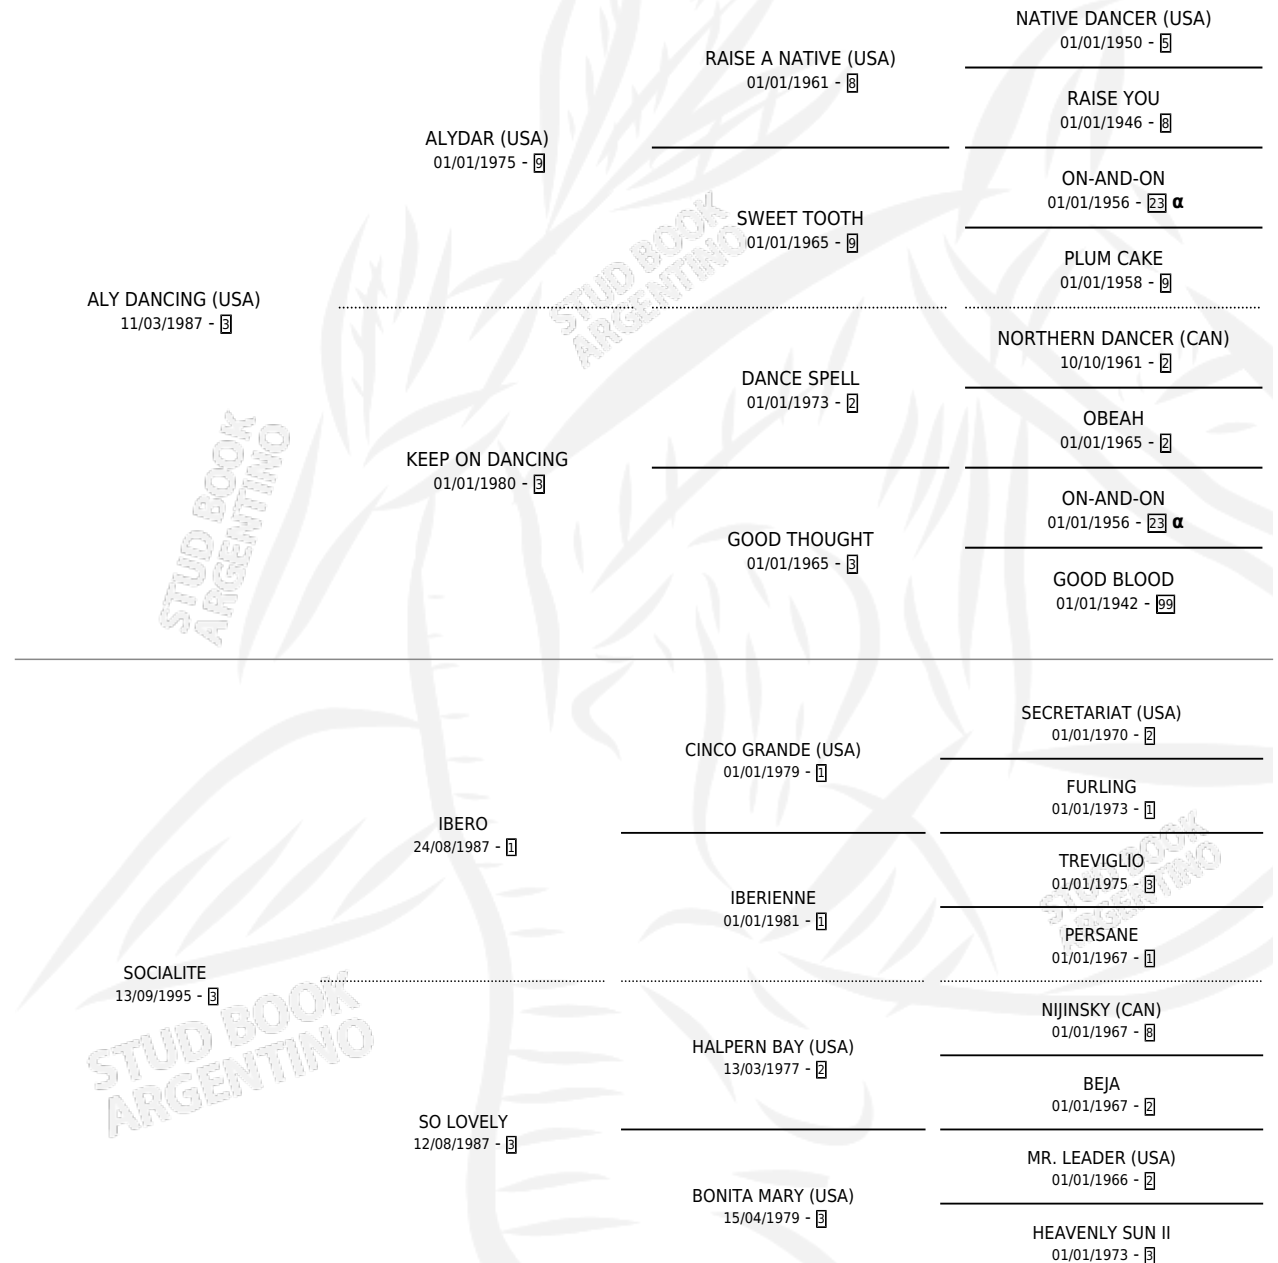

ALY SOCIAL

por **ALY DANCING (USA)** y **SOCIALITE** por **IBERO**

Argentina · Macho · Zaino · SP · 22/07/2000
Familia 3-h · Volumen 37

ESTADO

TIPIFICACIÓN SANGUÍNEA	✓
TIPIFICACIÓN POR ADN	X
PASAPORTE	X
IDENTIFICACIÓN POR MICROCHIP	X
REPRODUCTOR	X

Lugar de nacimiento: Manzanares

Criador: Sin dato

PEDIGREE

INBREEDING : α

ALY SOCIAL

Datos oficiales del Stud Book Argentino

Documento generado el 06/05/2026

studbook.org.ar