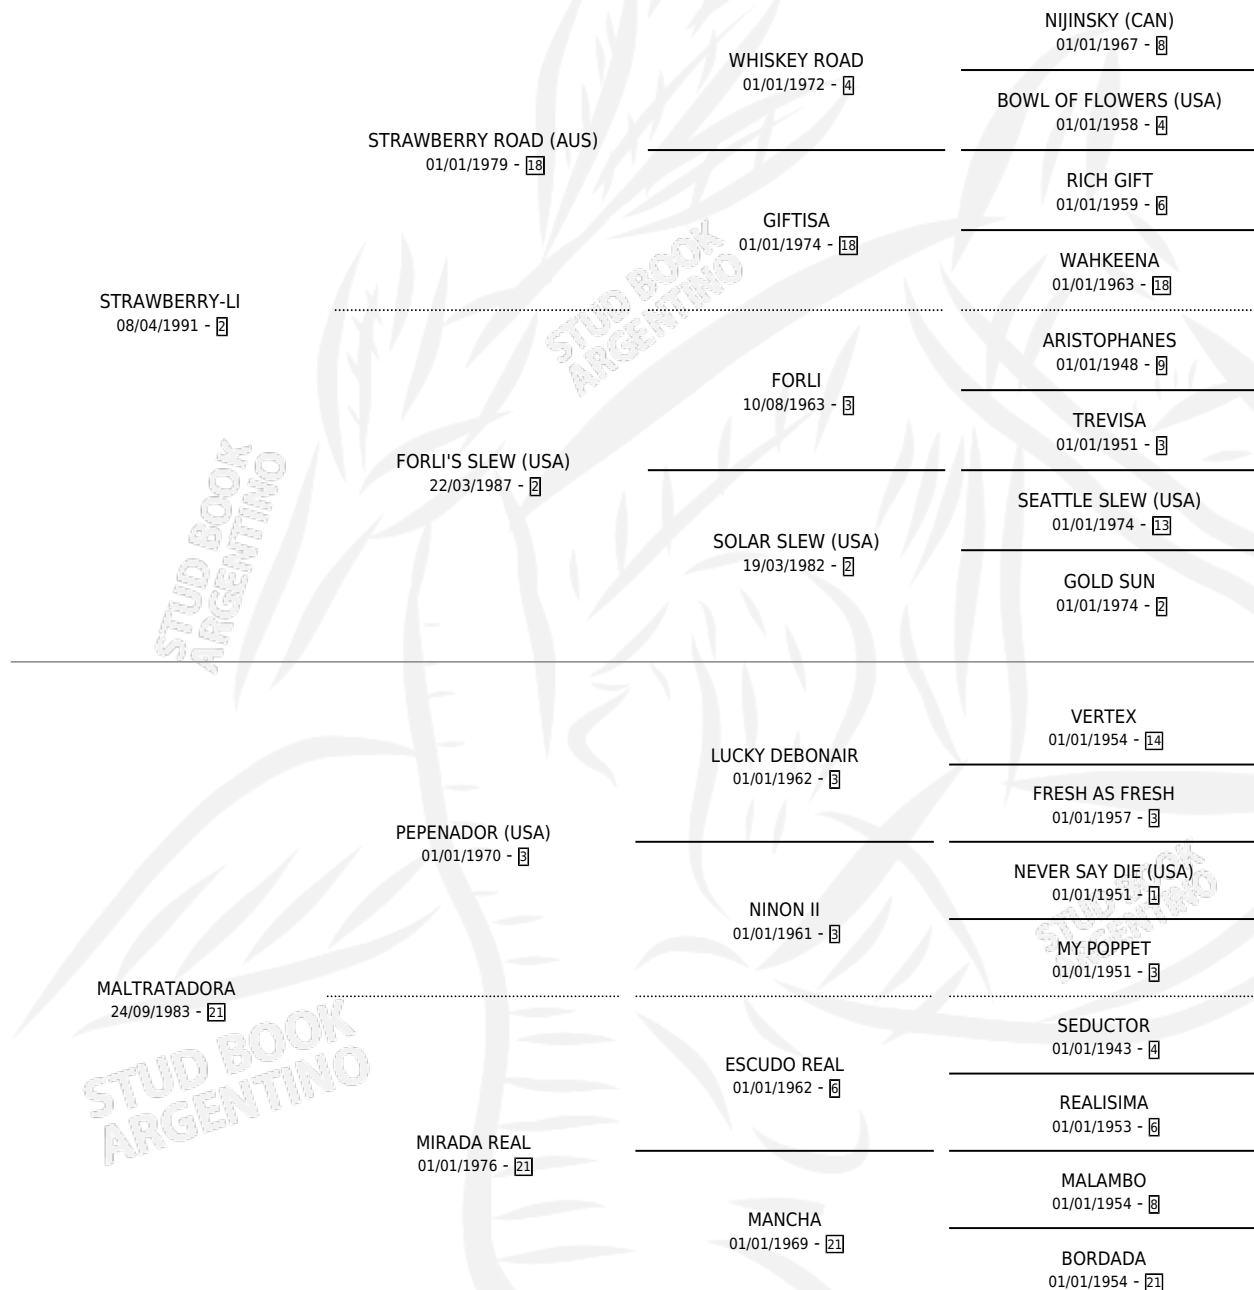

MATADORA LI

por STRAWBERRY-LI y MALTRATADORA por PEPENADOR (USA)

Argentina · Hembra · Zaino · SP · 11/08/2000
Familia 21 · Volumen 37

ESTADO

TIPIFICACIÓN SANGUÍNEA	✓
TIPIFICACIÓN POR ADN	✓
PASAPORTE	X
IDENTIFICACIÓN POR MICROCHIP	X
REPRODUCTOR	✓

Lugar de nacimiento: La Madrugada
Criador: La Madrugada

~

HIJOS

	MACHOS	HEMBRAS
4 NACIERON	3	1
3 CORRIERON	2	1
1 GANARON	1	0
0 GANADORES CL	0 GANADORES GR	0 GANADORES G1

PEDIGREE