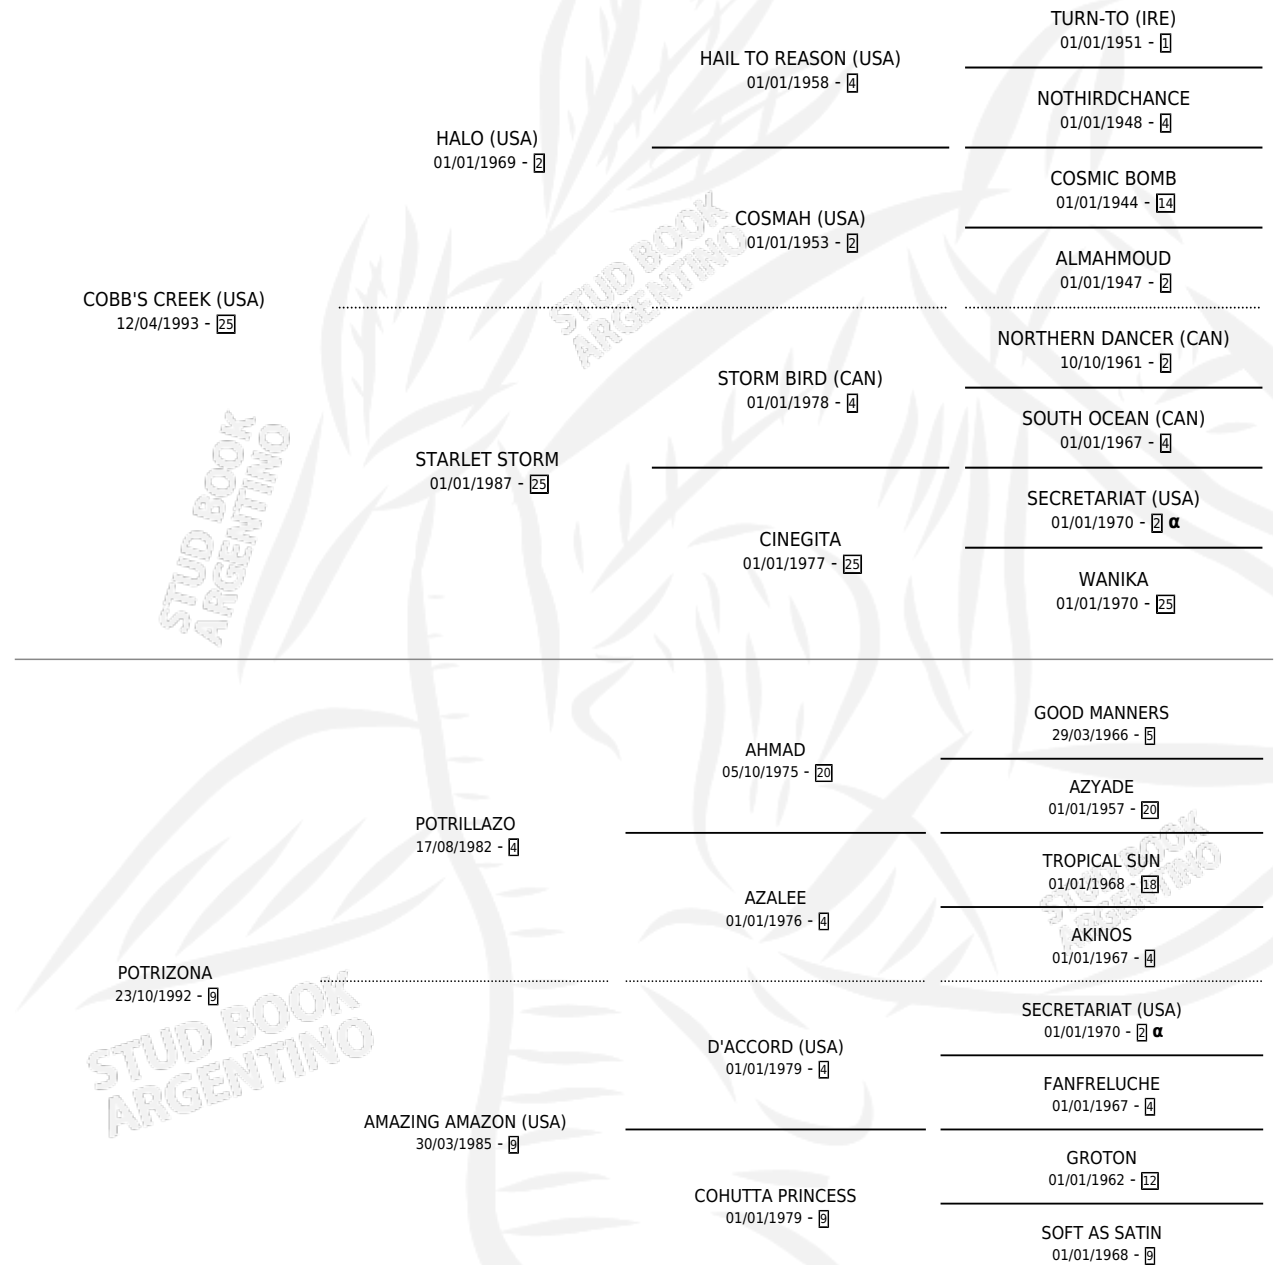

INDIO AMAZING

por COBB'S CREEK (USA) y POTRIZONA por POTRILLAZO

Argentina · Macho · Zaino Negro · SP · 06/08/2000
Familia 9-f · Volumen 37

ESTADO

TIPIFICACIÓN SANGUÍNEA	✓
TIPIFICACIÓN POR ADN	X
PASAPORTE	X
IDENTIFICACIÓN POR MICROCHIP	X
REPRODUCTOR	X

Lugar de nacimiento: La Madrugada

Criador: La Madrugada

PEDIGREE

INBREEDING : α

CAMPAÑA

Solo carreras oficiales de Argentina

POR EDAD

EDAD	CC	1°	2°	3°	4°	5°	NP	CLC	CLG	CLCG1	CLGG1	IMPORTE	GANANCIA / CC
3 AÑOS	3	0	0	0	0	0	3	0	0	0	0	\$0	\$0
4 AÑOS	10	2	2	1	2	1	2	0	0	0	0	\$28,040	\$2,804
5 AÑOS	11	1	4	2	1	1	2	0	0	0	0	\$24,050	\$2,186
6 AÑOS	2	0	1	0	0	0	1	0	0	0	0	\$2,000	\$1,000
TOTALES	26	3	7	3	3	2	8	0	0	0	0	\$54,090	\$2,080
%		11.5%	26.9%	11.5%	11.5%	7.7%	30.8%	0.0%	0.0%	0.0%	0.0%		

Ganador de 3 carreras en Palermo - \$54,090, a los 4 y 5 años.

POR DISTANCIA

HIPODROMO	CC	1°	2°	3°	4°	5°	NP	CLC	CLG	CLCG1	CLGG1	IMPORTE
PALERMO	24	3	7	3	3	1	7	0	0	0	0	\$53,640
1000 MTS	24	3	7	3	3	1	7	0	0	0	0	\$53,640
SAN ISIDRO	2	0	0	0	0	1	1	0	0	0	0	\$450
1000 MTS	2	0	0	0	0	1	1	0	0	0	0	\$450