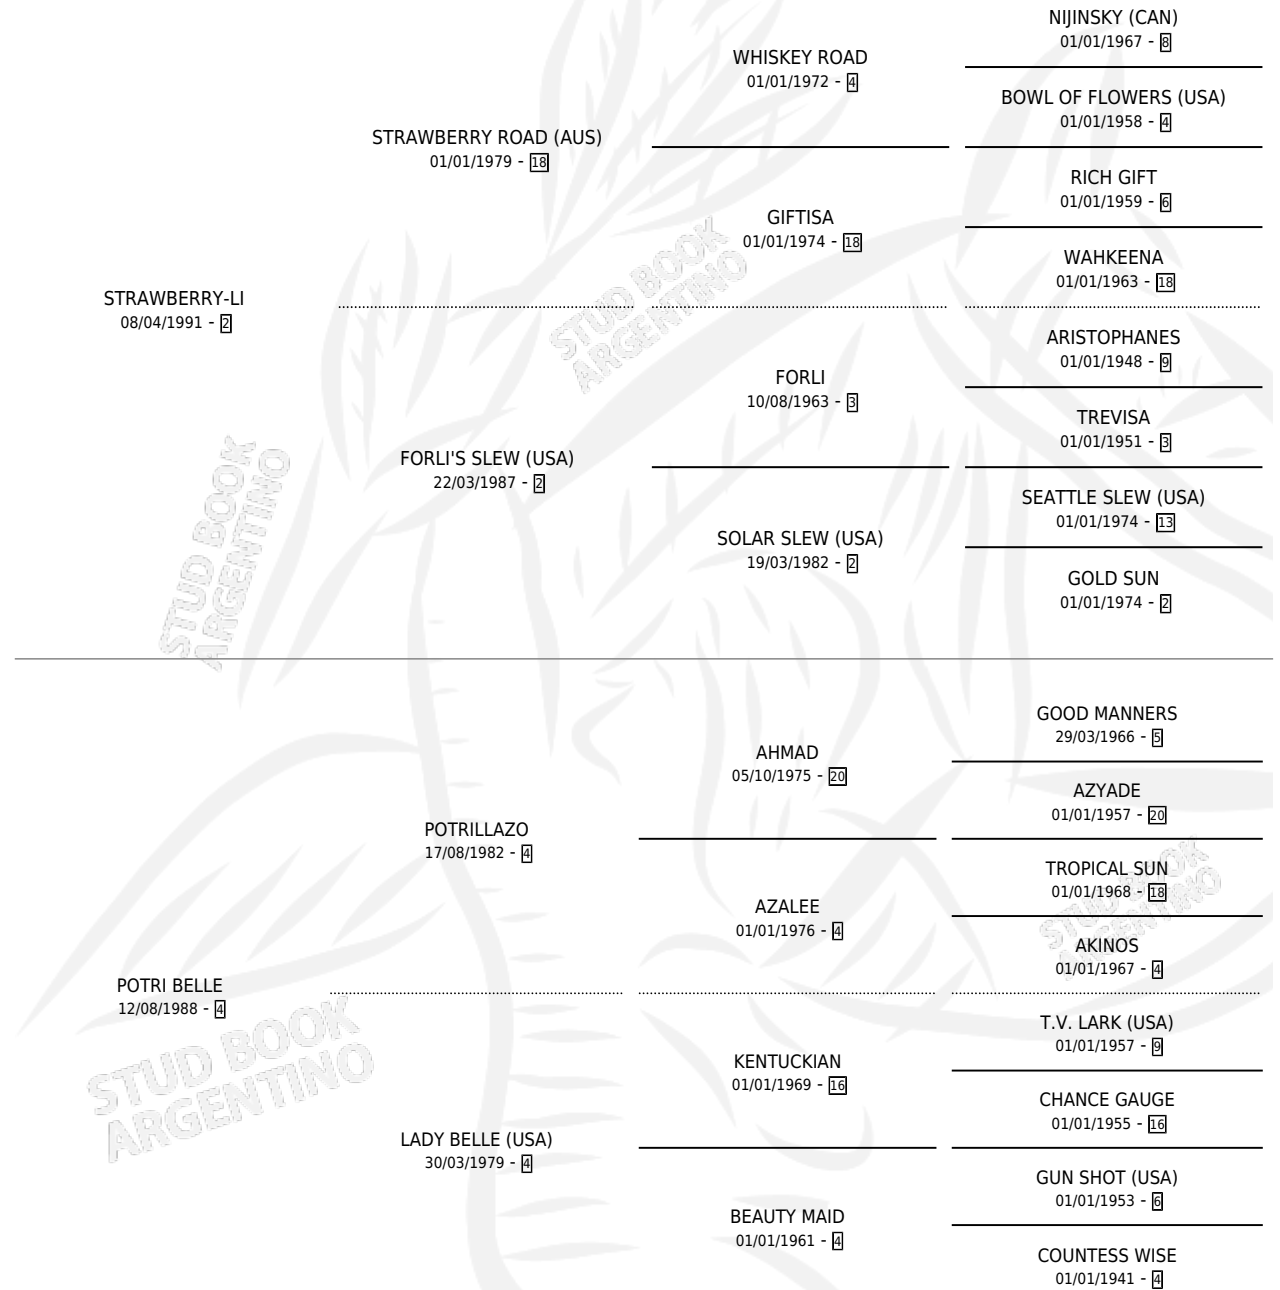

# STRAW BELLE

por STRAWBERRY-LI y POTRI BELLE por POTRILLAZO

Argentina · Hembra · Zaino Doradillo · SP · 04/08/2000  
Familia 4-r · Volumen 37

## ESTADO

TIPIFICACIÓN SANGUÍNEA	✓
TIPIFICACIÓN POR ADN	X
PASAPORTE	X
IDENTIFICACIÓN POR MICROCHIP	X
REPRODUCTOR	X

**Lugar de nacimiento:** La Madrugada

**Criador:** La Madrugada

## EXPORTACIÓN / IMPORTACIÓN

FECHA	MOVIMIENTO	PAÍS
12/09/2001	EXPORTADO	URUGUAY