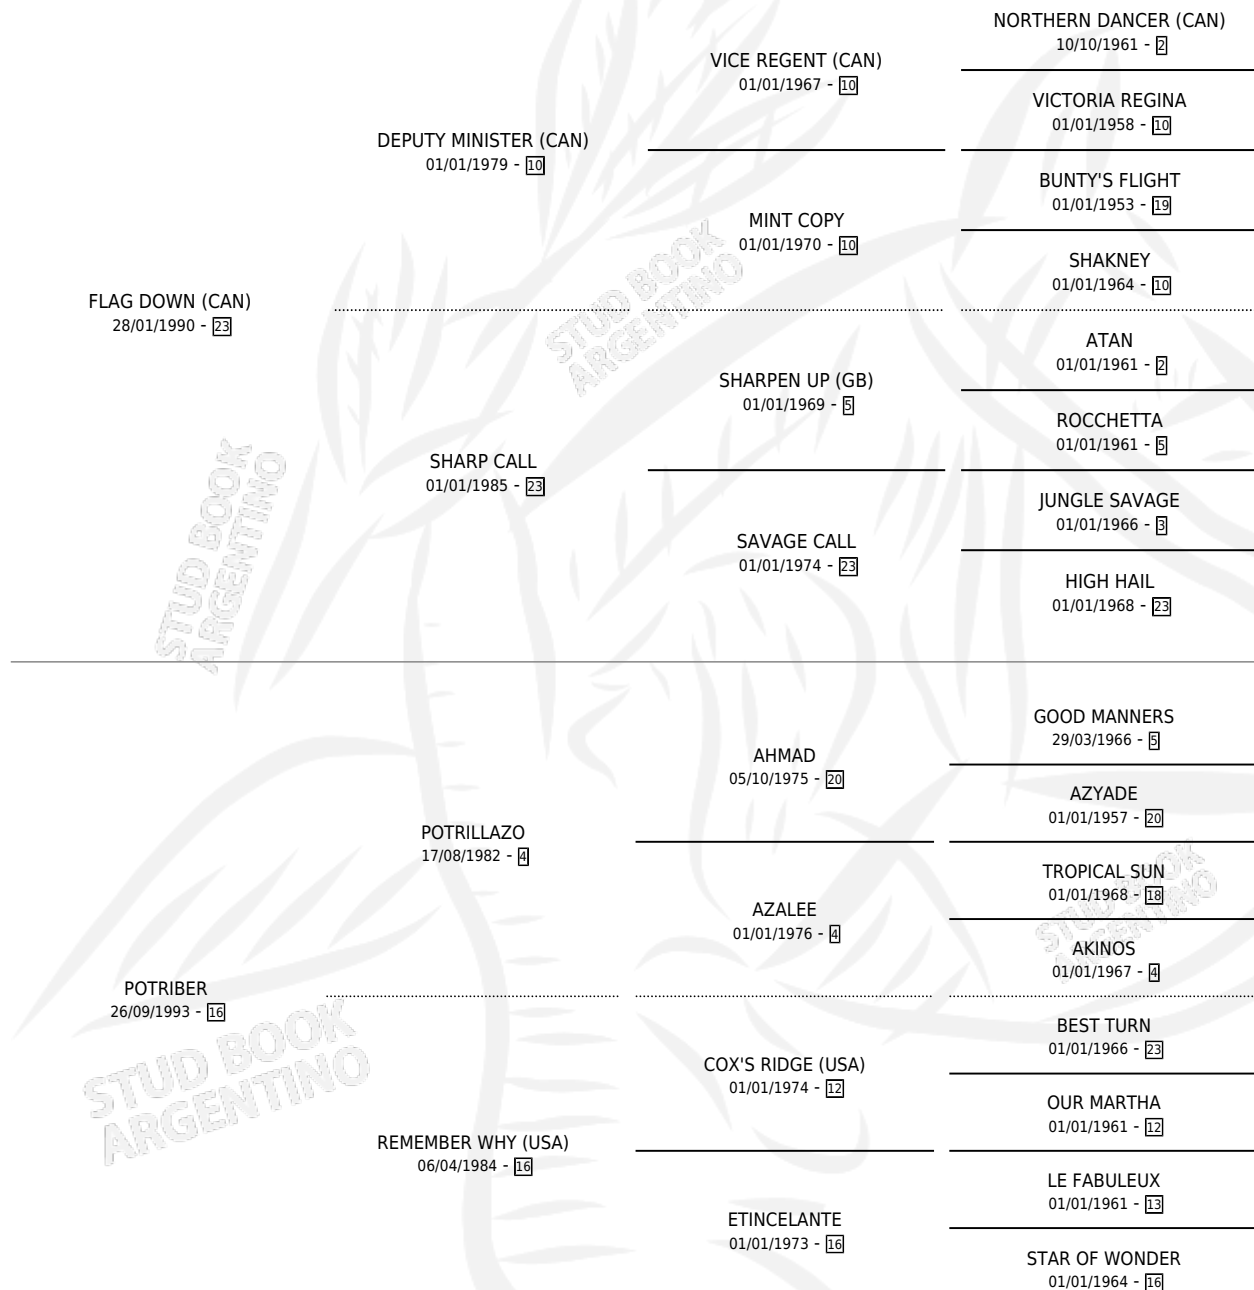

FLAG BER

por **FLAG DOWN (CAN)** y **POTRIBER** por **POTRILLAZO**

Argentina · Hembra · Alazan · SP · 01/08/2000
Familia 16-c · Volumen 37

ESTADO

TIPIFICACIÓN SANGUÍNEA	✓
TIPIFICACIÓN POR ADN	✓
PASAPORTE	X
IDENTIFICACIÓN POR MICROCHIP	X
REPRODUCTOR	✓

Lugar de nacimiento: La Madrugada
Criador: La Madrugada

~

HIJOS

	MACHOS	HEMBRAS
5 NACIERON	2	3
2 CORRIERON	0	2
1 GANARON	0	1
0 GANADORES CL	0 GANADORES GR	0 GANADORES G1

PEDIGREE

CAMPAÑA

Solo carreras oficiales de Argentina