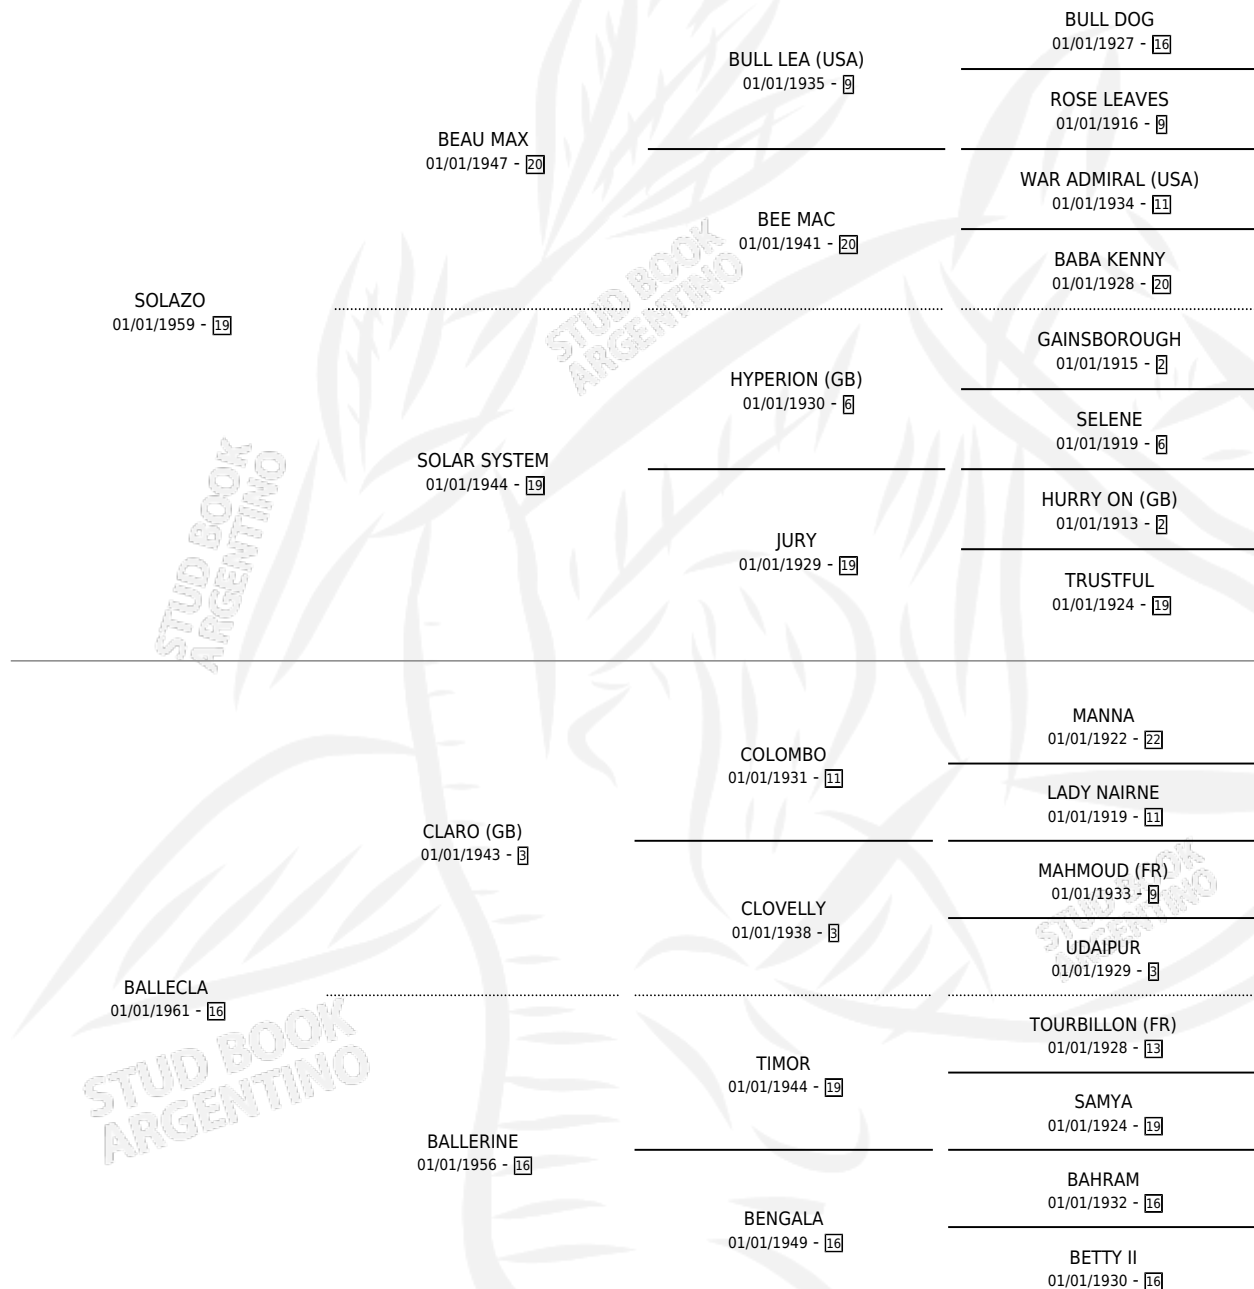

BRILLIANT SUN

por SOLAZO y BALLECLA por CLARO (GB)

Argentina · Macho · Zaino Colorado · SP · 01/01/1973
Familia 16-h · Volumen 28

ESTADO

TIPIFICACIÓN SANGUÍNEA	X
TIPIFICACIÓN POR ADN	X
PASAPORTE	X
IDENTIFICACIÓN POR MICROCHIP	X
REPRODUCTOR	✓

Lugar de nacimiento: Campo particular

Criador: Sin dato

~

HIJOS

	MACHOS	HEMBRAS
49 NACIERON	19	30
9 CORRIERON	4	5
5 GANARON	3	2
0 GANADORES CL	0 GANADORES GR	0 GANADORES G1

PEDIGREE

CAMPAÑA

Solo carreras oficiales de Argentina