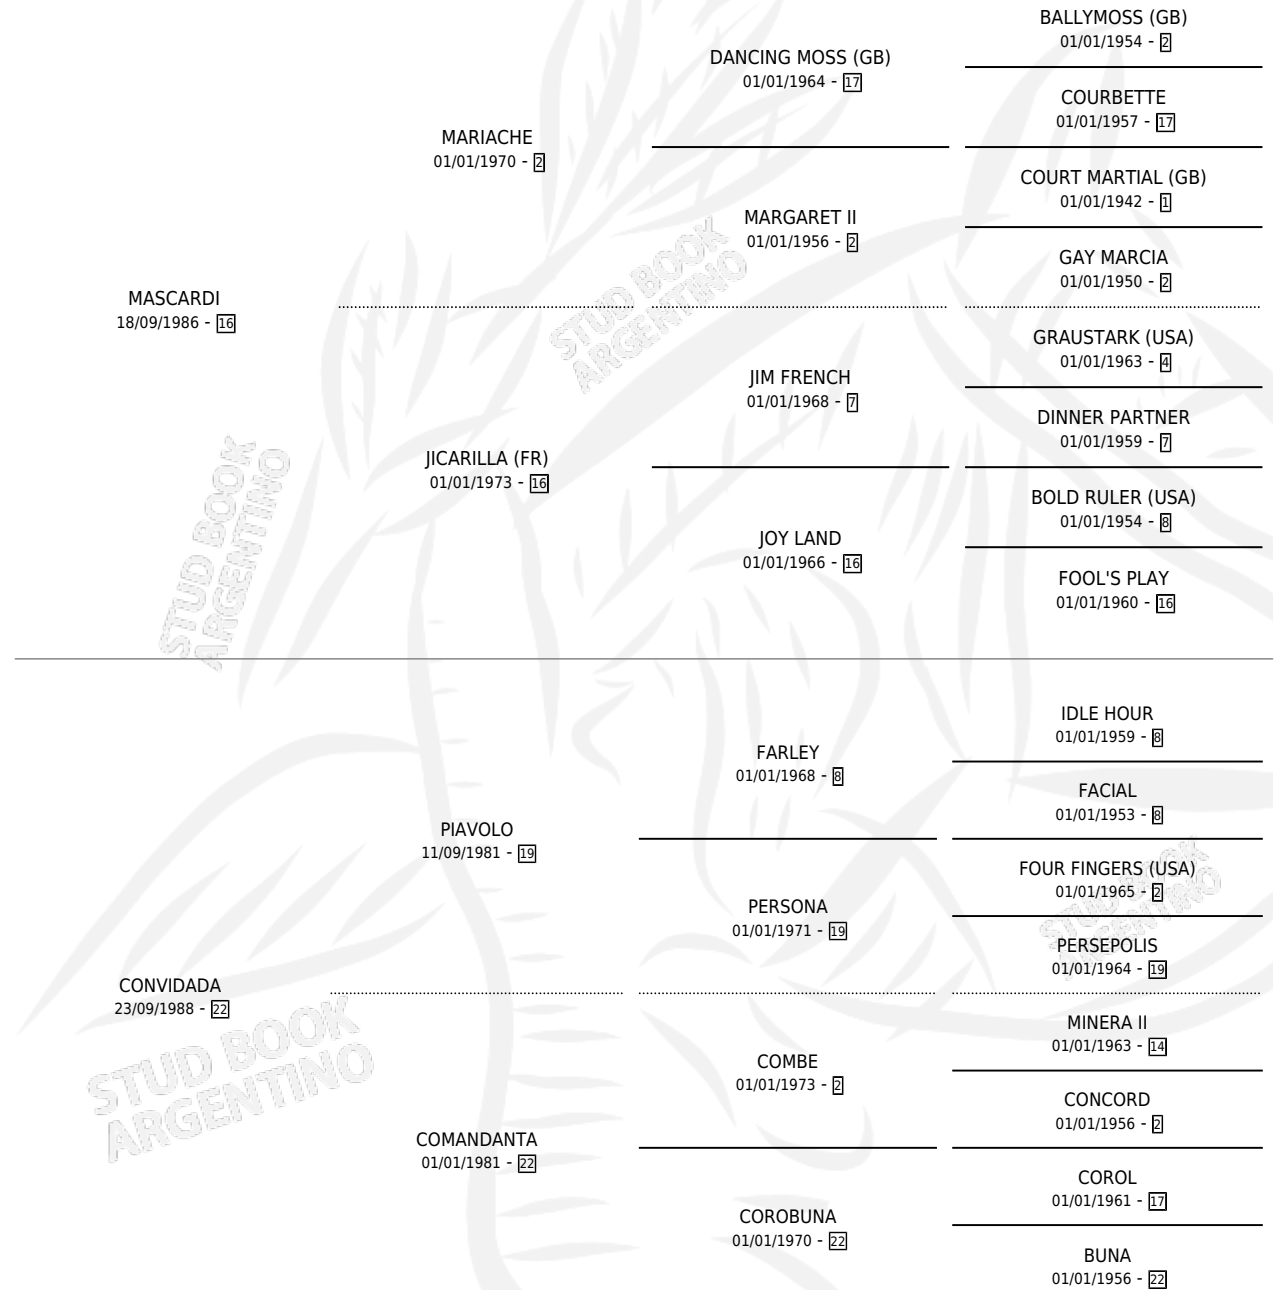

# COMPRA TODO

por MASCARDI y CONVIDADA por PIAVOLO

Argentina · Macho · Alazan · SP · 20/07/2000  
Familia 22-b · Volumen 37

## ESTADO

TIPIFICACIÓN SANGUÍNEA	✓
TIPIFICACIÓN POR ADN	X
PASAPORTE	X
IDENTIFICACIÓN POR MICROCHIP	X
REPRODUCTOR	X

**Lugar de nacimiento:** Don Florentino  
**Criador:** Haras Don Florentino S.A.

## PEDIGREE