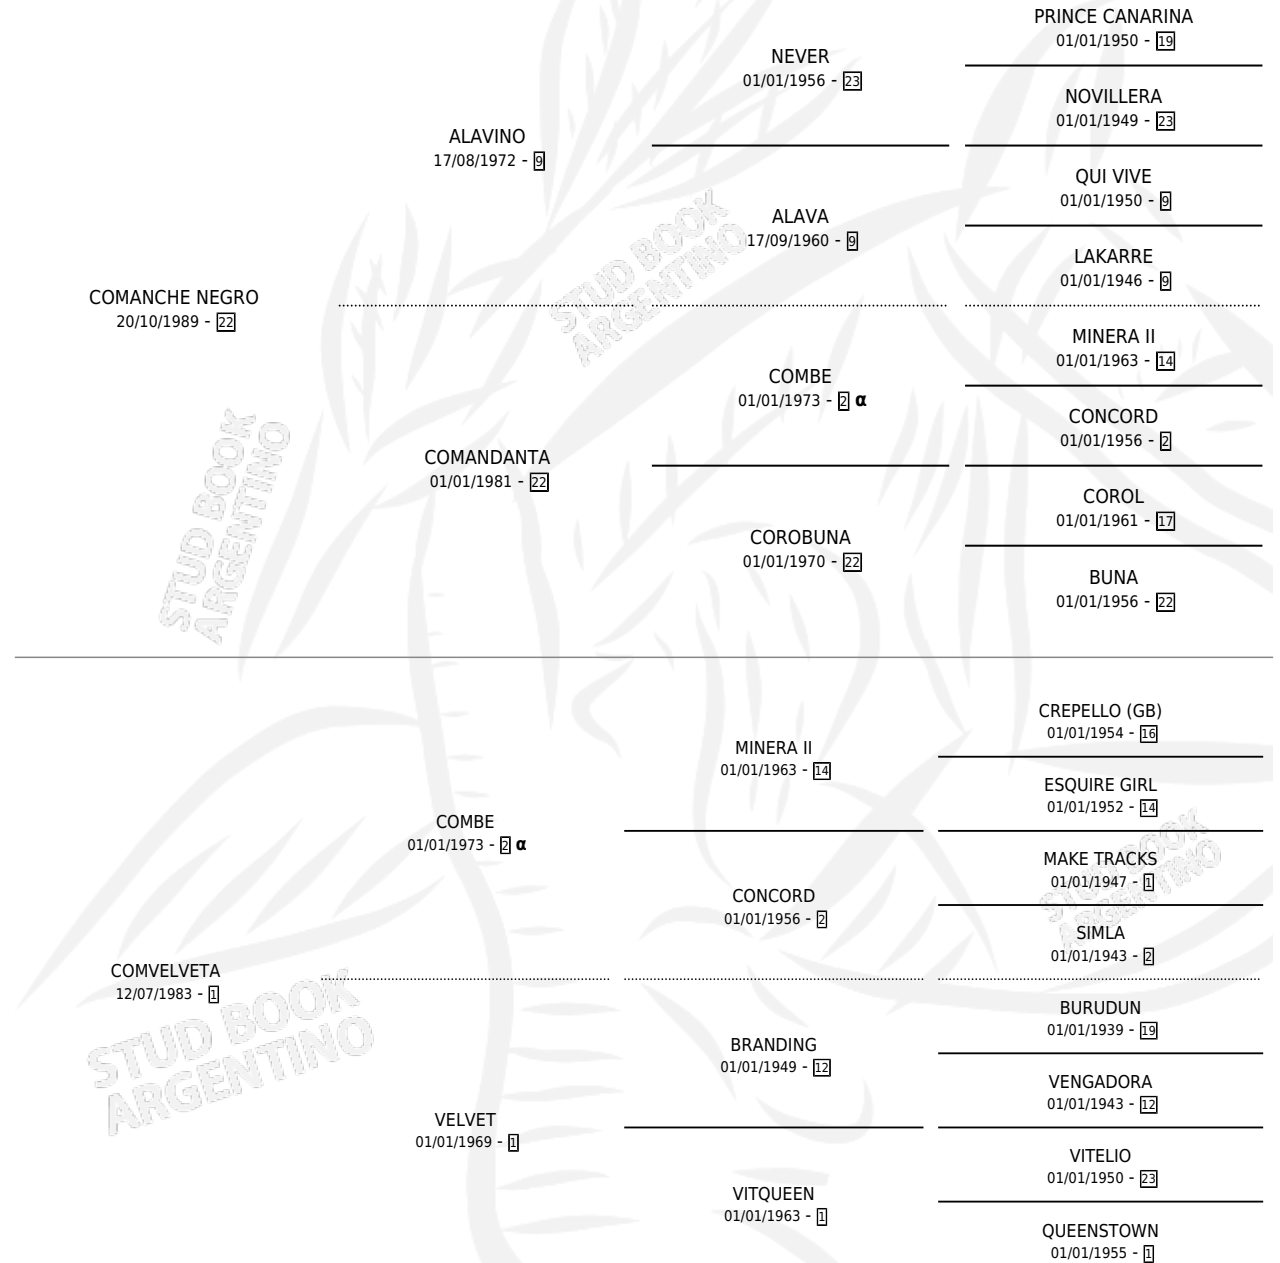

# COMANCHE BEBA

por COMANCHE NEGRO y COMVELVETA por COMBE

Argentina · Hembra · Alazan · SP · 23/07/2000  
Familia 1-e · Volumen 37

## ESTADO

TIPIFICACIÓN SANGUÍNEA	✓
TIPIFICACIÓN POR ADN	X
PASAPORTE	X
IDENTIFICACIÓN POR MICROCHIP	X
REPRODUCTOR	X

**Lugar de nacimiento:** Don Florentino

**Criador:** Grimaldi Luis Alberto

## PEDIGREE

INBREEDING : α