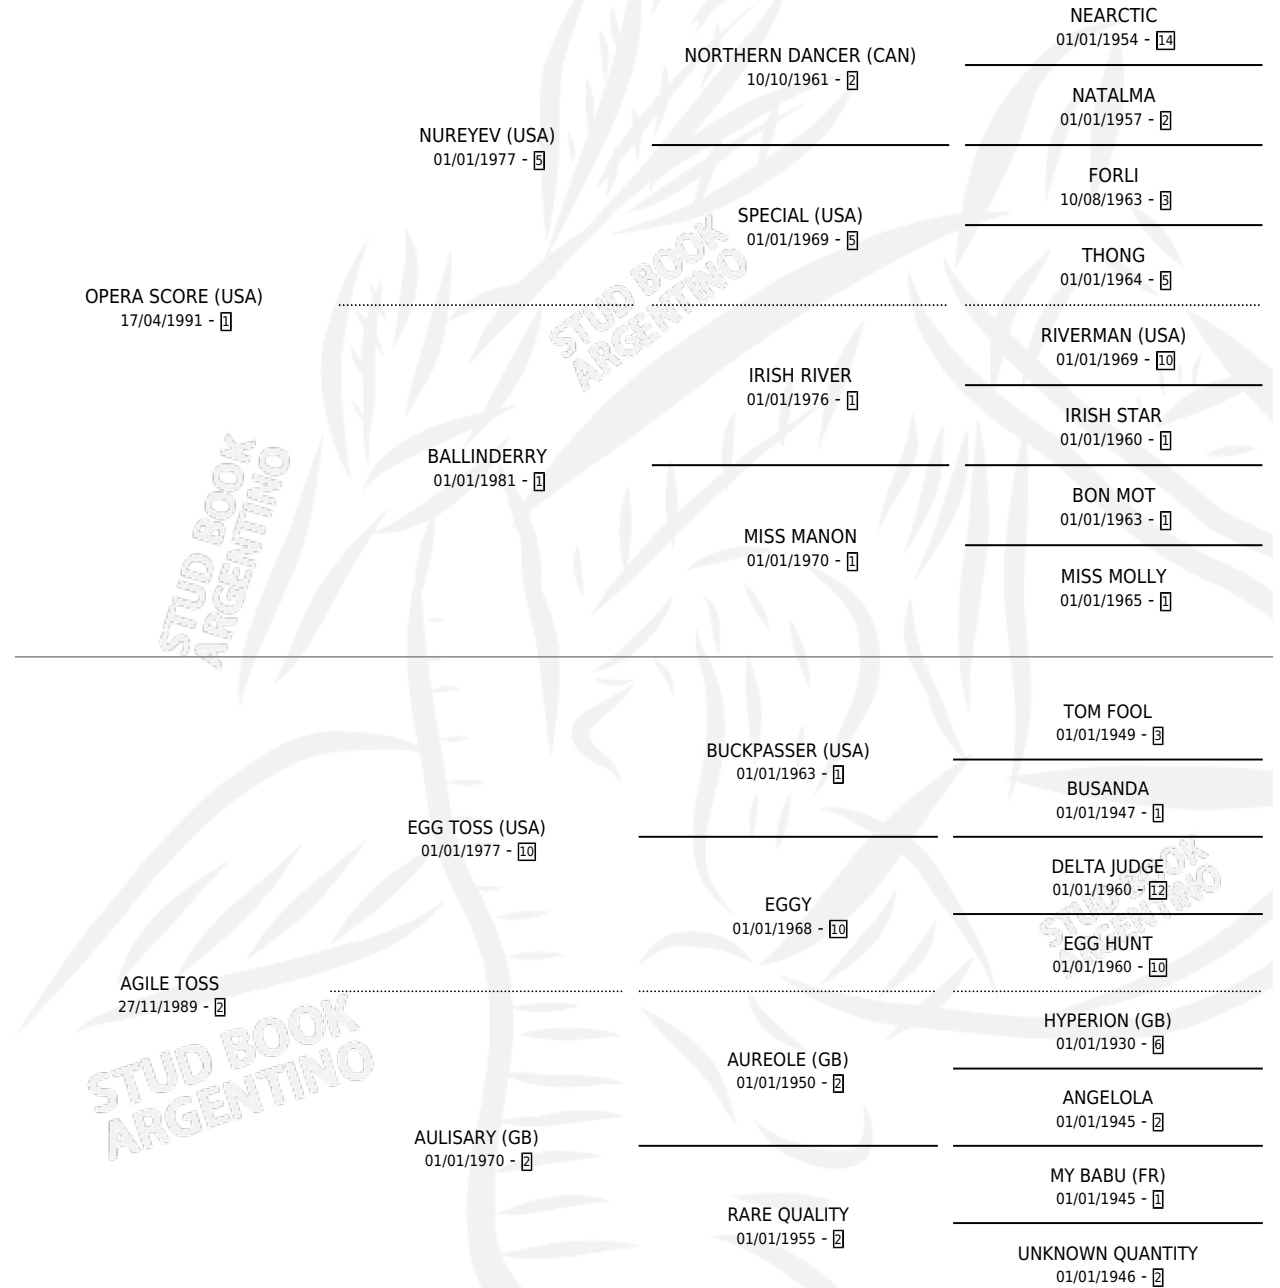

OPERA PRIMA

por OPERA SCORE (USA) y AGILE TOSS por EGG TOSS (USA)

Argentina · Hembra · Alazan · SP · 17/07/2000
Familia 2-g · Volumen 37

ESTADO

TIPIFICACIÓN SANGUÍNEA	✓
TIPIFICACIÓN POR ADN	✓
PASAPORTE	X
IDENTIFICACIÓN POR MICROCHIP	X
REPRODUCTOR	✓

Lugar de nacimiento: Esece
Criador: Esece

~

HIJOS

	MACHOS	HEMBRAS
6 NACIERON	3	3
3 CORRIERON	2	1
1 GANARON	1	0
0 GANADORES CL	0 GANADORES GR	0 GANADORES G1

PEDIGREE

CAMPAÑA

Solo carreras oficiales de Argentina