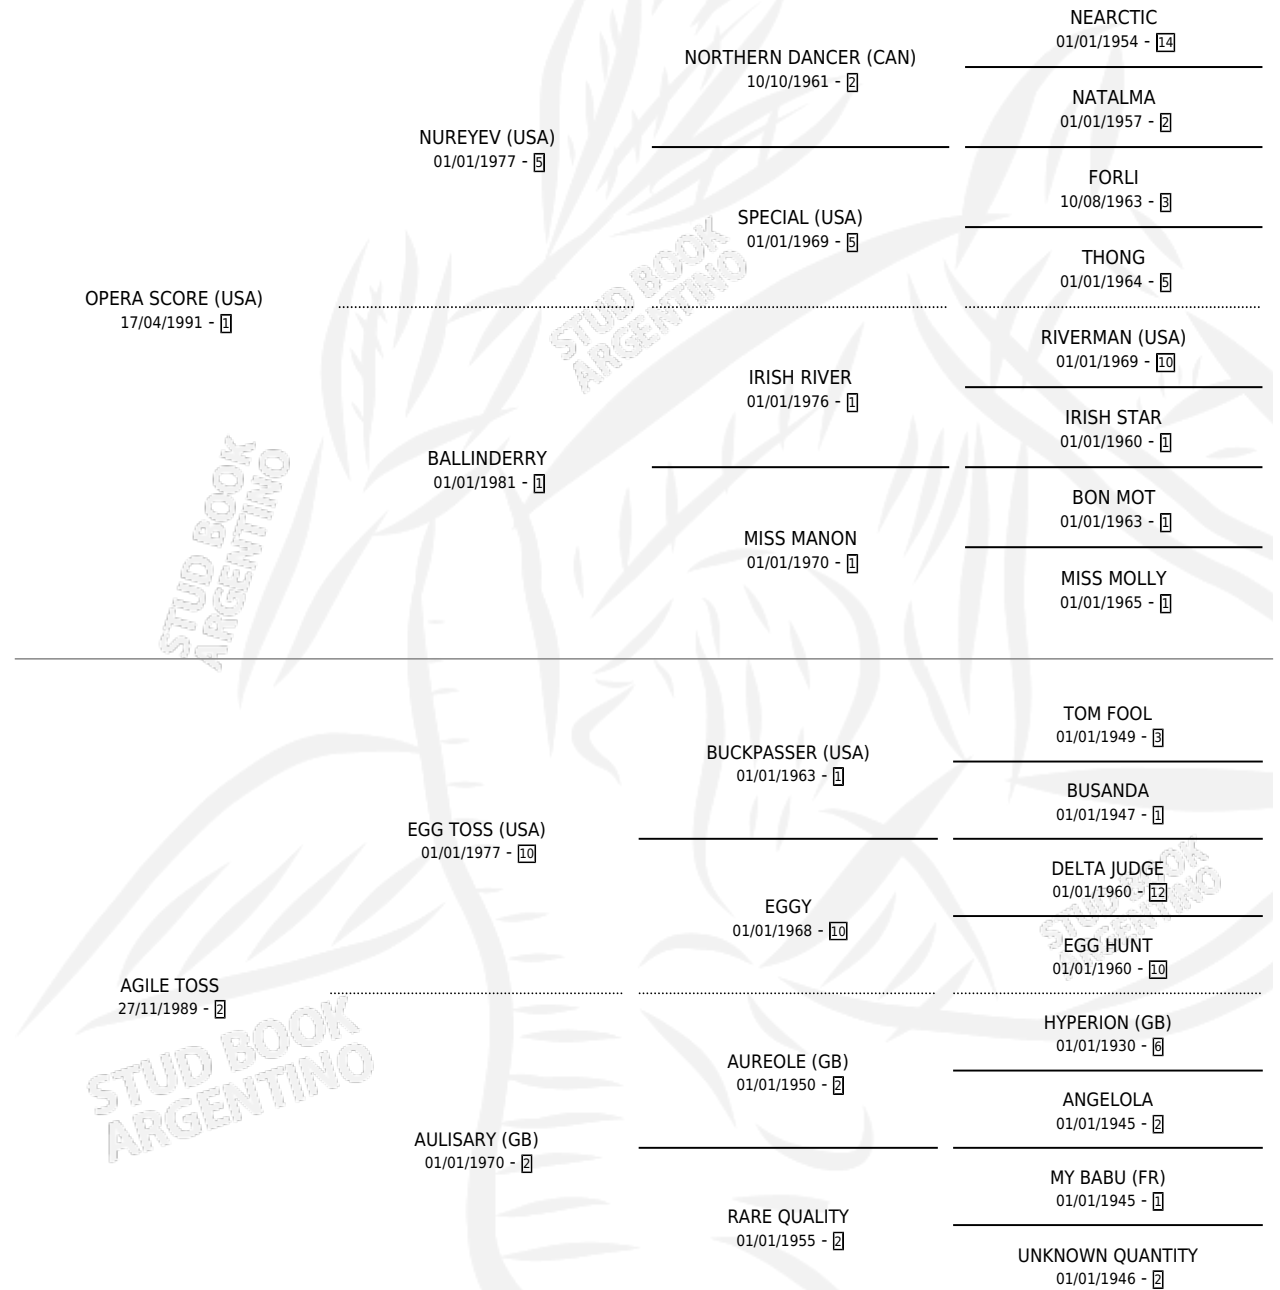

OPERA PRIMA

por OPERA SCORE (USA) y AGILE TOSS por EGG TOSS (USA)

Argentina · Hembra · Alazan · SP · 17/07/2000
Familia 2-g · Volumen 37

ESTADO

TIPIFICACIÓN SANGUÍNEA	✓
TIPIFICACIÓN POR ADN	✓
PASAPORTE	X
IDENTIFICACIÓN POR MICROCHIP	X
REPRODUCTOR	✓

Lugar de nacimiento: Esece
Criador: Esece

~

HIJOS

	MACHOS	HEMBRAS
6 NACIERON	3	3
3 CORRIERON	2	1
1 GANARON	1	0
0 GANADORES CL	0 GANADORES GR	0 GANADORES G1

PEDIGREE

CAMPAÑA

Solo carreras oficiales de Argentina