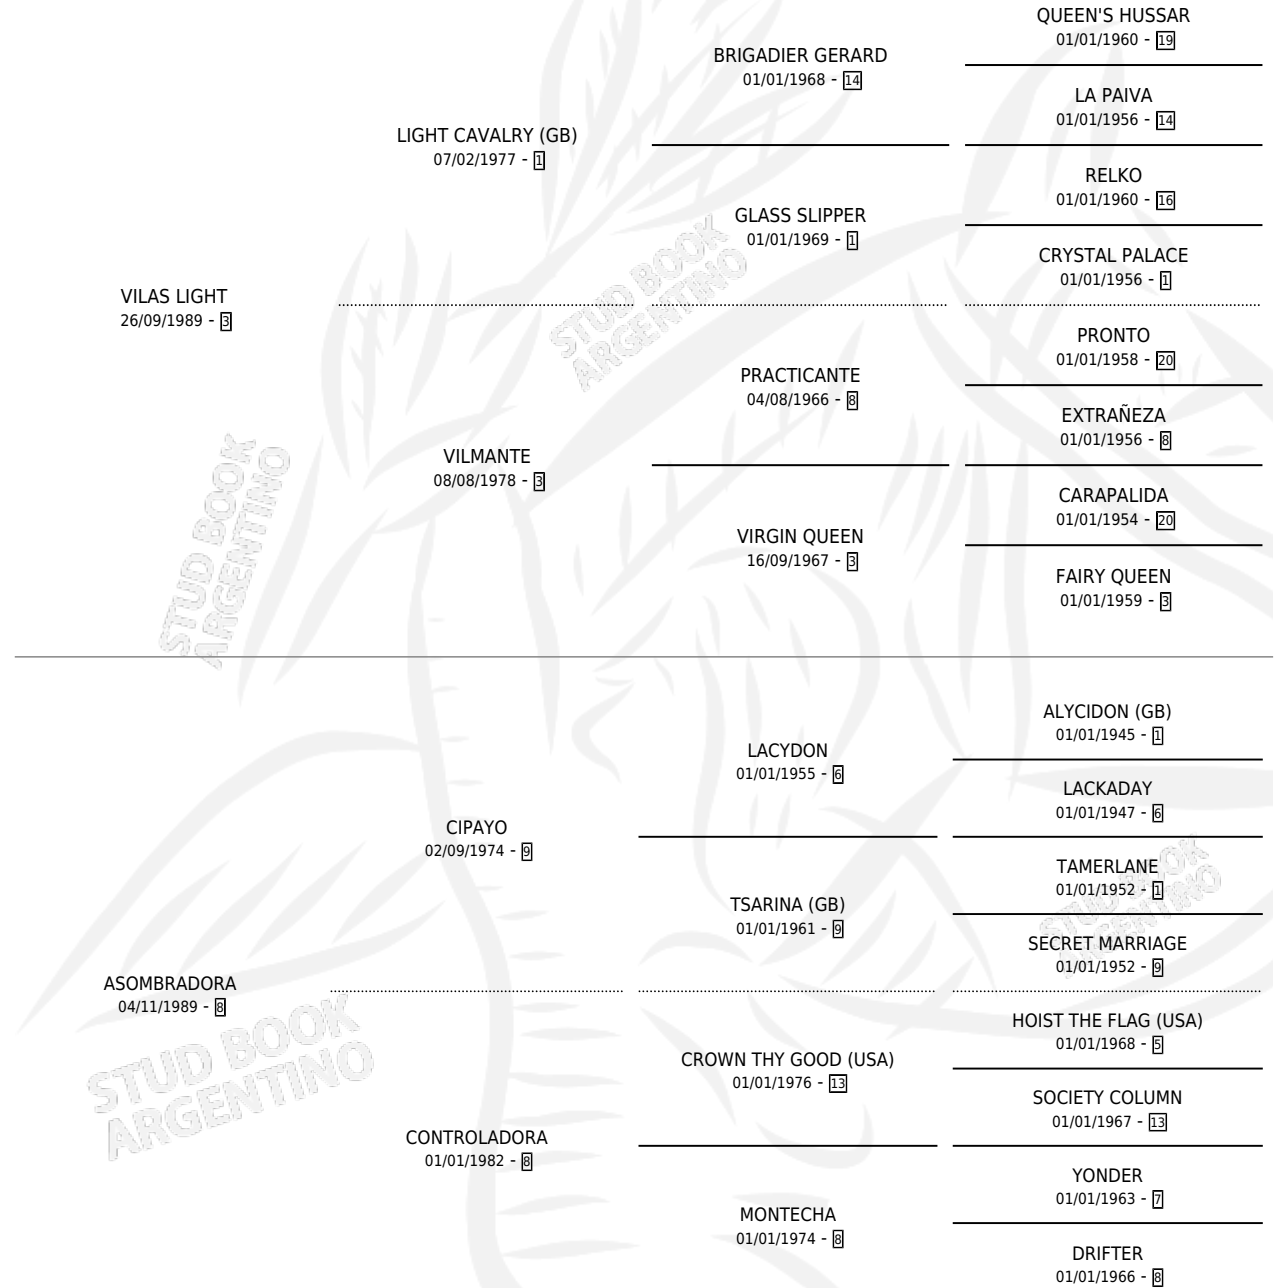

ALENTADORA LIGHT

por VILAS LIGHT y ASOMBRADORA por CIPAYO

Argentina · Hembra · Zaino Doradillo · SP · 07/08/2000
Familia 8-i · Volumen 37

ESTADO

TIPIFICACIÓN SANGUÍNEA	✓
TIPIFICACIÓN POR ADN	X
PASAPORTE	X
IDENTIFICACIÓN POR MICROCHIP	X
REPRODUCTOR	X

Lugar de nacimiento: Los Ciruelos

Criador: Sin dato

PEDIGREE

CAMPAÑA

Solo carreras oficiales de Argentina

POR EDAD

EDAD	CC	1°	2°	3°	4°	5°	NP	CLC	CLG	CLCG1	CLGG1	IMPORTE	GANANCIA / CC
3 AÑOS	4	0	0	0	0	0	4	0	0	0	0	\$0	\$0
TOTALES	4	0	0	0	0	0	4	0	0	0	0	\$0	\$0
%		0.0%	0.0%	0.0%	0.0%	0.0%	100%	0.0%	0.0%	0.0%	0.0%		