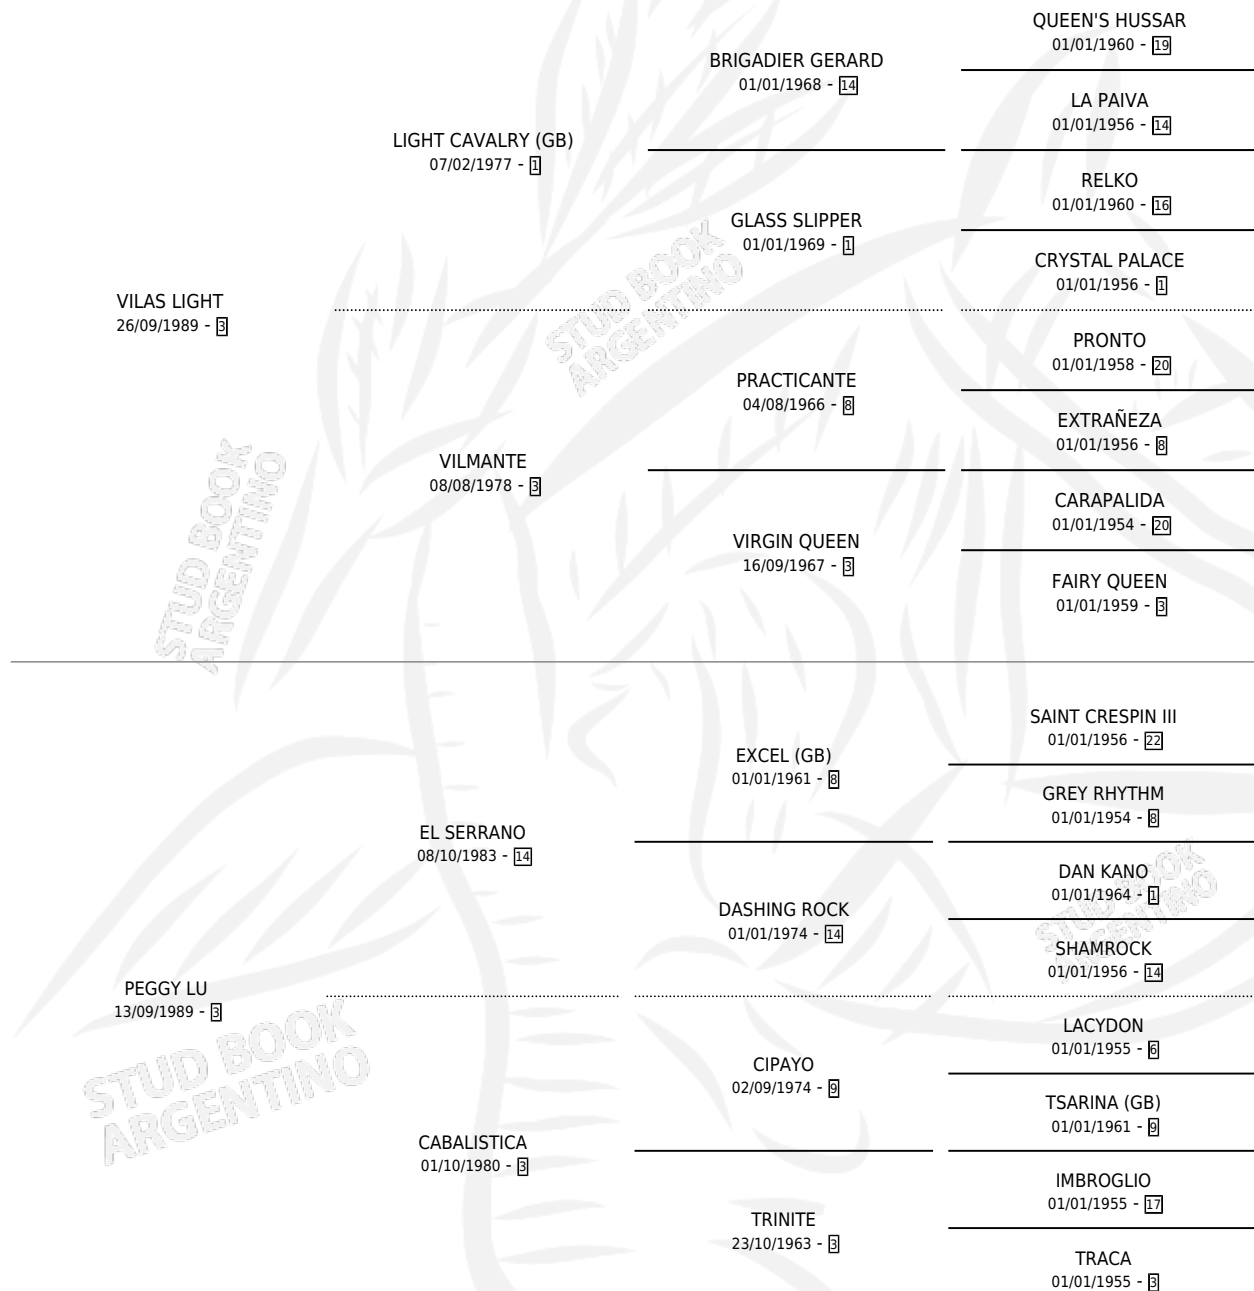

RESONANCIA LIGHT

por VILAS LIGHT y PEGGY LU por EL SERRANO

Argentina · Hembra · Zaino · SP · 05/08/2000
Familia 3-n · Volumen 37

ESTADO

TIPIFICACIÓN SANGUÍNEA	✓
TIPIFICACIÓN POR ADN	X
PASAPORTE	X
IDENTIFICACIÓN POR MICROCHIP	X
REPRODUCTOR	X

Lugar de nacimiento: Los Ciruelos

Criador: Sin dato

PEDIGREE

CAMPAÑA

Solo carreras oficiales de Argentina

POR EDAD

EDAD	CC	1°	2°	3°	4°	5°	NP	CLC	CLG	CLCG1	CLGG1	IMPORTE	GANANCIA / CC
2 AÑOS	1	0	0	0	0	0	1	0	0	0	0	\$0	\$0
4 AÑOS	5	1	0	0	0	0	4	0	0	0	0	\$9,400	\$1,880
5 AÑOS	4	1	0	0	0	0	3	0	0	0	0	\$9,000	\$2,250
7 AÑOS	1	0	0	0	0	0	1	0	0	0	0	\$0	\$0
TOTALES	11	2	0	0	0	0	9	0	0	0	0	\$18,400	\$1,673
%		18.2%	0.0%	0.0%	0.0%	0.0%	81.8%	0.0%	0.0%	0.0%	0.0%		

Ganadora de 2 carreras en San Isidro - \$18,400, a los 4 y 5 años.

POR DISTANCIA

HIPODROMO	CC	1°	2°	3°	4°	5°	NP	CLC	CLG	CLCG1	CLGG1	IMPORTE
SAN ISIDRO	9	2	0	0	0	0	7	0	0	0	0	\$18,400
1000 MTS	8	2	0	0	0	0	6	0	0	0	0	\$18,400
1200 MTS	1	0	0	0	0	0	1	0	0	0	0	\$0
PALERMO	2	0	0	0	0	0	2	0	0	0	0	\$0
1000 MTS	2	0	0	0	0	0	2	0	0	0	0	\$0