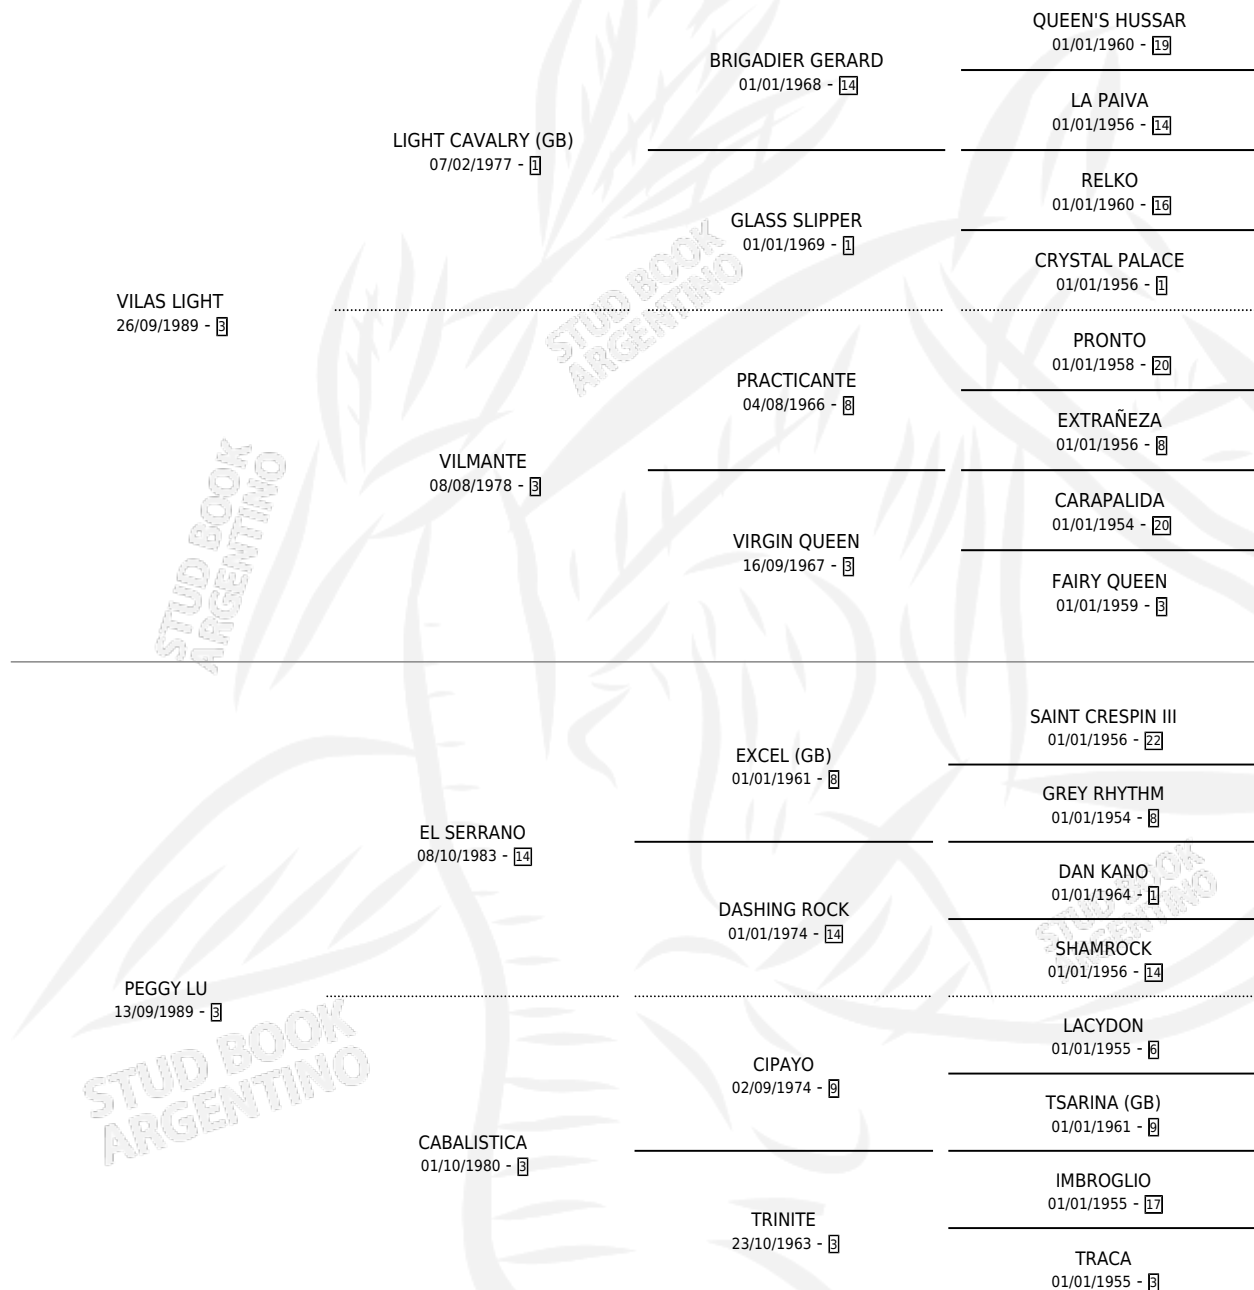

RESONANCIA LIGHT

por VILAS LIGHT y PEGGY LU por EL SERRANO

Argentina · Hembra · Zaino · SP · 05/08/2000
Familia 3-n · Volumen 37

ESTADO

TIPIFICACIÓN SANGUÍNEA	✓
TIPIFICACIÓN POR ADN	X
PASAPORTE	X
IDENTIFICACIÓN POR MICROCHIP	X
REPRODUCTOR	X

Lugar de nacimiento: Los Ciruelos

Criador: Sin dato

PEDIGREE

CAMPAÑA

Solo carreras oficiales de Argentina

POR EDAD

EDAD	CC	1°	2°	3°	4°	5°	NP	CLC	CLG	CLCG1	CLGG1	IMPORTE	GANANCIA / CC
2 AÑOS	1	0	0	0	0	0	1	0	0	0	0	\$0	\$0
4 AÑOS	5	1	0	0	0	0	4	0	0	0	0	\$9,400	\$1,880
5 AÑOS	4	1	0	0	0	0	3	0	0	0	0	\$9,000	\$2,250
7 AÑOS	1	0	0	0	0	0	1	0	0	0	0	\$0	\$0
TOTALES	11	2	0	0	0	0	9	0	0	0	0	\$18,400	\$1,673
%		18.2%	0.0%	0.0%	0.0%	0.0%	81.8%	0.0%	0.0%	0.0%	0.0%		