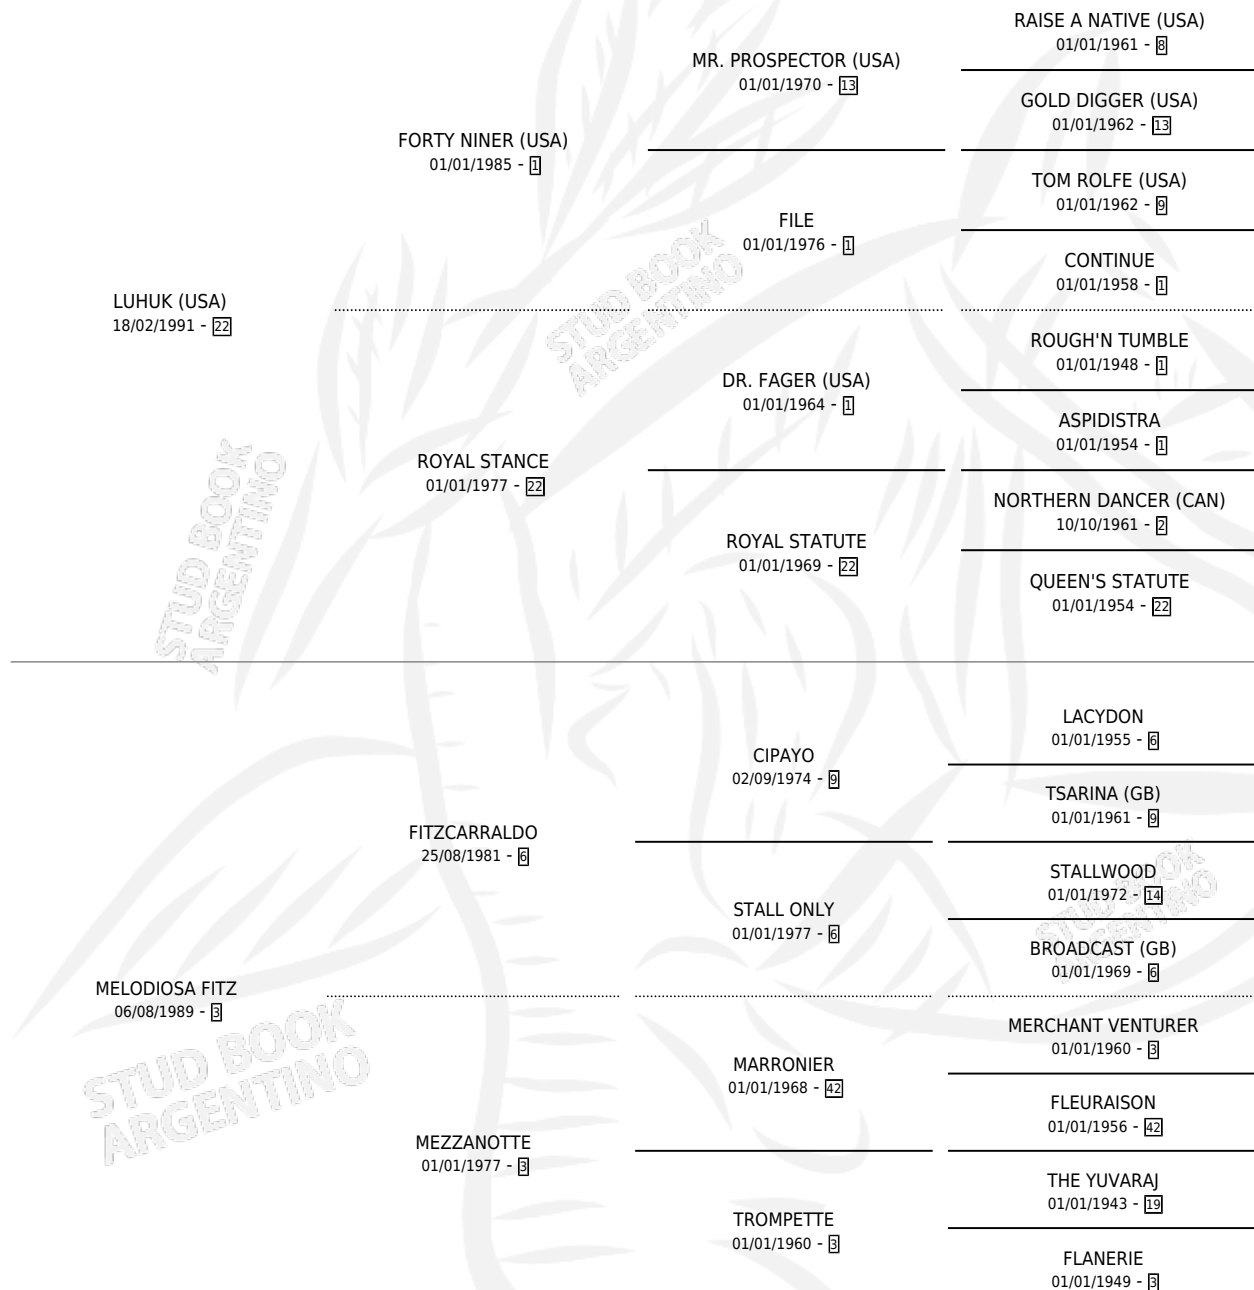

LUCRATIVA

por LUHUK (USA) y MELODIOSA FITZ por FITZCARRALDO

Argentina · Hembra · Zaino · SP · 16/07/2000
Familia 3-m · Volumen 37

ESTADO

TIPIFICACIÓN SANGUÍNEA	✓
TIPIFICACIÓN POR ADN	✓
PASAPORTE	X
IDENTIFICACIÓN POR MICROCHIP	X
REPRODUCTOR	✓

Lugar de nacimiento: Dicha

Criador: Sin dato

~

HIJOS

	MACHOS	HEMBRAS
2 NACIERON	0	2

SIN ACTUACIONES

PEDIGREE

CAMPAÑA

Solo carreras oficiales de Argentina

POR EDAD

EDAD	CC	1°	2°	3°	4°	5°	NP	CLC	CLG	CLCG1	CLGG1	IMPORTE	GANANCIA / CC
3 AÑOS	1	0	0	0	0	0	1	0	0	0	0	\$0	\$0
4 AÑOS	2	0	0	0	0	0	2	0	0	0	0	\$0	\$0
TOTALES	3	0	0	0	0	0	3	0	0	0	0	\$0	\$0
%		0.0%	0.0%	0.0%	0.0%	0.0%	100%	0.0%	0.0%	0.0%	0.0%		