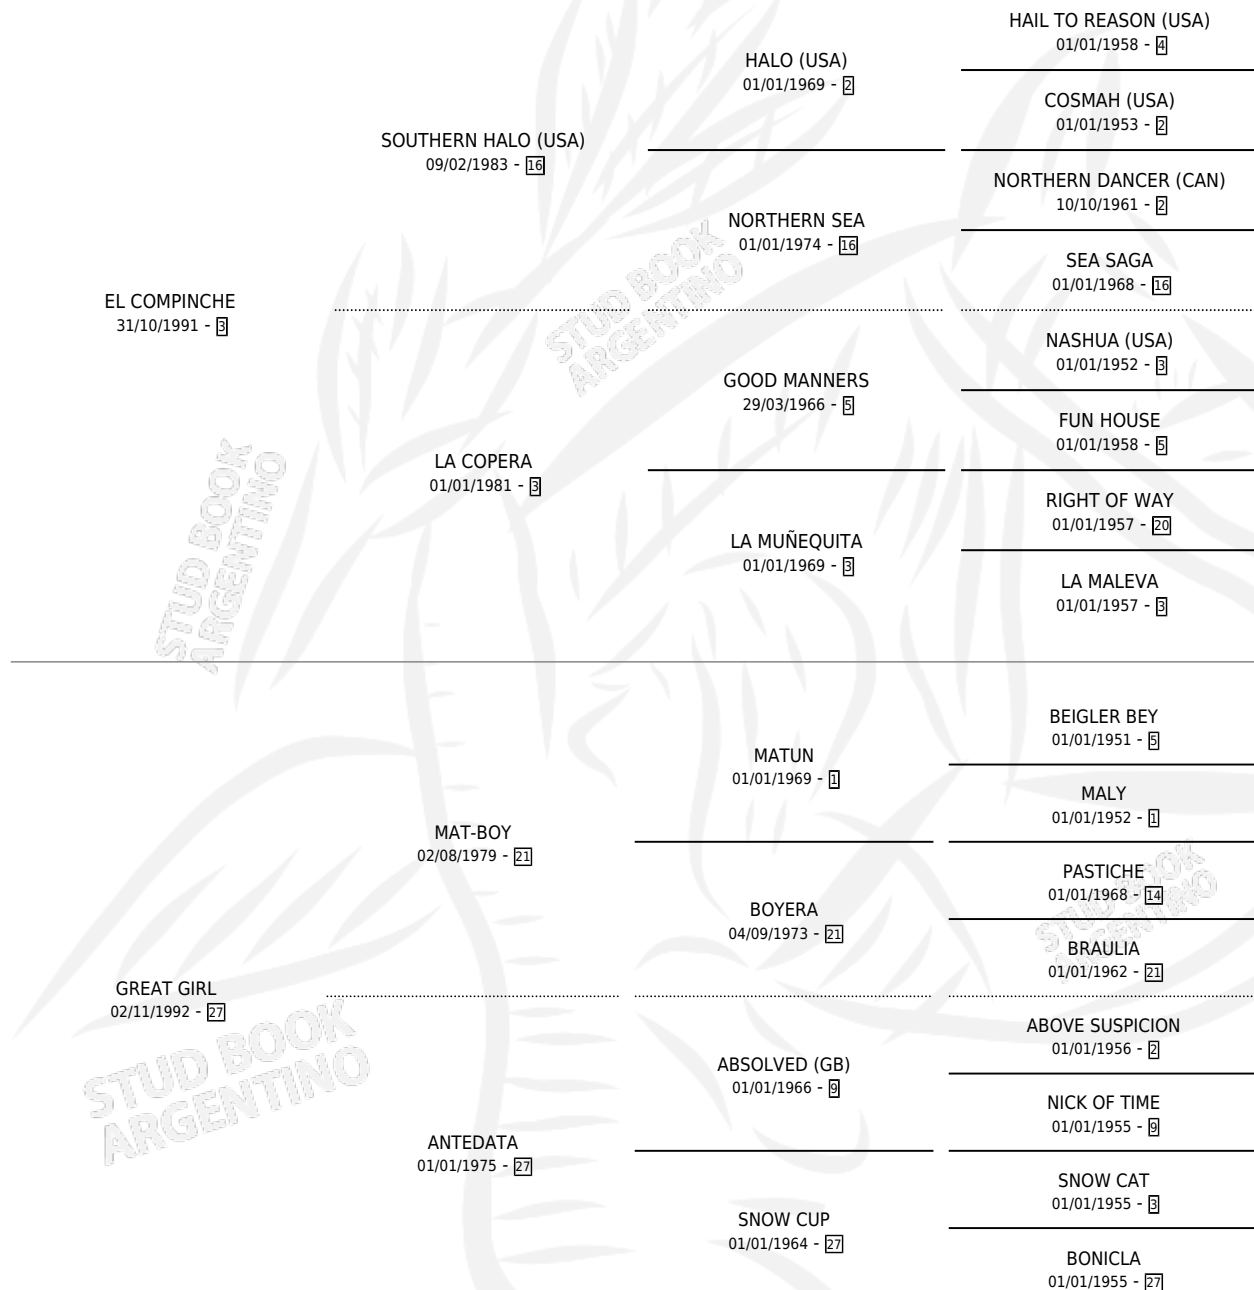

GREAT CRAZY

por **EL COMPINCHE** y **GREAT GIRL** por **MAT-BOY**

Argentina · Hembra · Alazan Tostado · SP · 02/08/2000
Familia 27-a · Volumen 37

ESTADO

TIPIFICACIÓN SANGUÍNEA	✓
TIPIFICACIÓN POR ADN	✓
PASAPORTE	X
IDENTIFICACIÓN POR MICROCHIP	X
REPRODUCTOR	✓

Lugar de nacimiento: Don Santiago

Criador: Don Santiago

~

HIJOS

	MACHOS	HEMBRAS
6 NACIERON	1	5
2 CORRIERON	1	1
1 GANARON	1	0
0 GANADORES CL	0 GANADORES GR	0 GANADORES G1

PEDIGREE