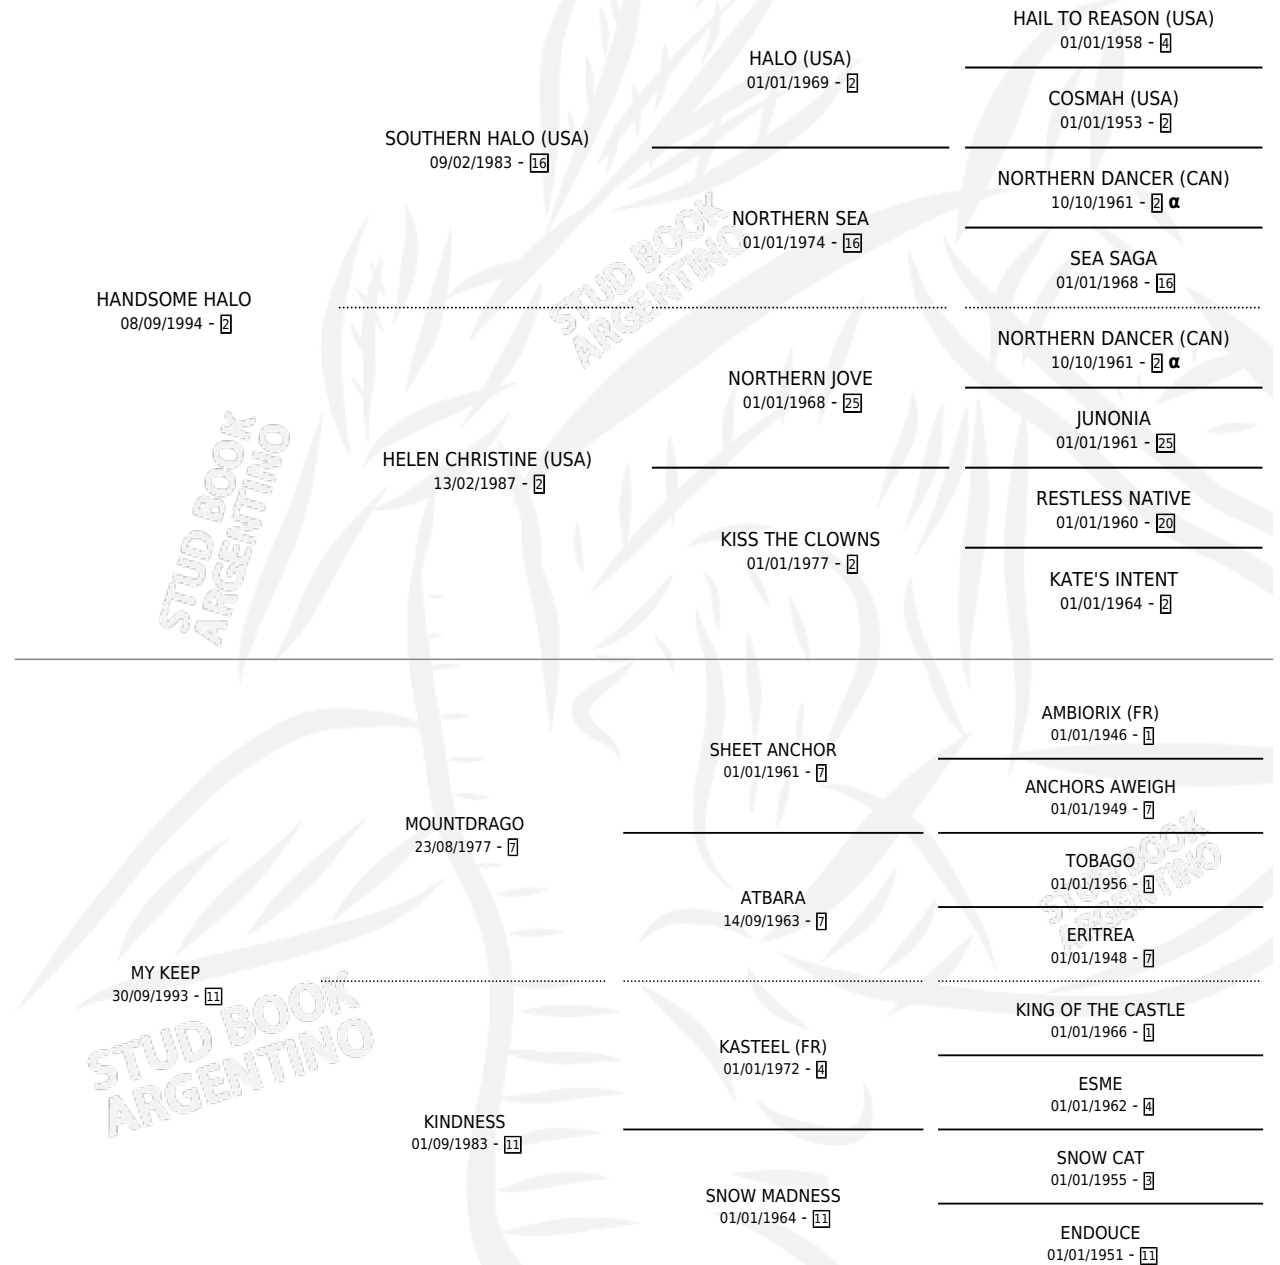

MY HANDSOME

por HANDSOME HALO y MY KEEP por MOUNTDRAGO

Argentina · Macho · Tordillo · SP · 03/08/2000
Familia 11-c · Volumen 37

ESTADO

TIPIFICACIÓN SANGUÍNEA	✓
TIPIFICACIÓN POR ADN	X
PASAPORTE	X
IDENTIFICACIÓN POR MICROCHIP	X
REPRODUCTOR	X

Lugar de nacimiento: Don Santiago

Criador: Don Santiago

PEDIGREE

INBREEDING : α

CAMPAÑA

Solo carreras oficiales de Argentina

POR EDAD

EDAD	CC	1°	2°	3°	4°	5°	NP	CLC	CLG	CLCG1	CLGG1	IMPORTE	GANANCIA / CC
2 AÑOS	4	1	1	2	0	0	0	0	0	0	0	\$11,880	\$2,970
3 AÑOS	6	0	1	0	1	0	4	2	0	0	0	\$1,922	\$320
TOTALES	10	1	2	2	1	0	4	2	0	0	0	\$13,802	\$1,380
%		10.0%	20.0%	20.0%	10.0%	0.0%	40.0%	20.0%	0.0%	0.0%	0.0%		

Ganador en La Plata - \$13,802, a los 2 años, incluso 2do P. de Productos (C).

POR DISTANCIA

HIPODROMO	CC	1°	2°	3°	4°	5°	NP	CLC	CLG	CLCG1	CLGG1	IMPORTE
LA PLATA	9	1	1	2	1	0	4	1	0	0	0	\$12,402
1600 MTS	5	1	0	0	1	0	3	1	0	0	0	\$8,822
1700 MTS	1	0	0	0	0	0	1	0	0	0	0	\$0
1500 MTS	1	0	1	0	0	0	0	0	0	0	0	\$1,660
1400 MTS	1	0	0	1	0	0	0	0	0	0	0	\$960
1300 MTS	1	0	0	1	0	0	0	0	0	0	0	\$960
AZUL	1	0	1	0	0	0	0	0	0	0	0	\$1,400
1600 MTS	1	0	1	0	0	0	0	0	0	0	0	\$1,400