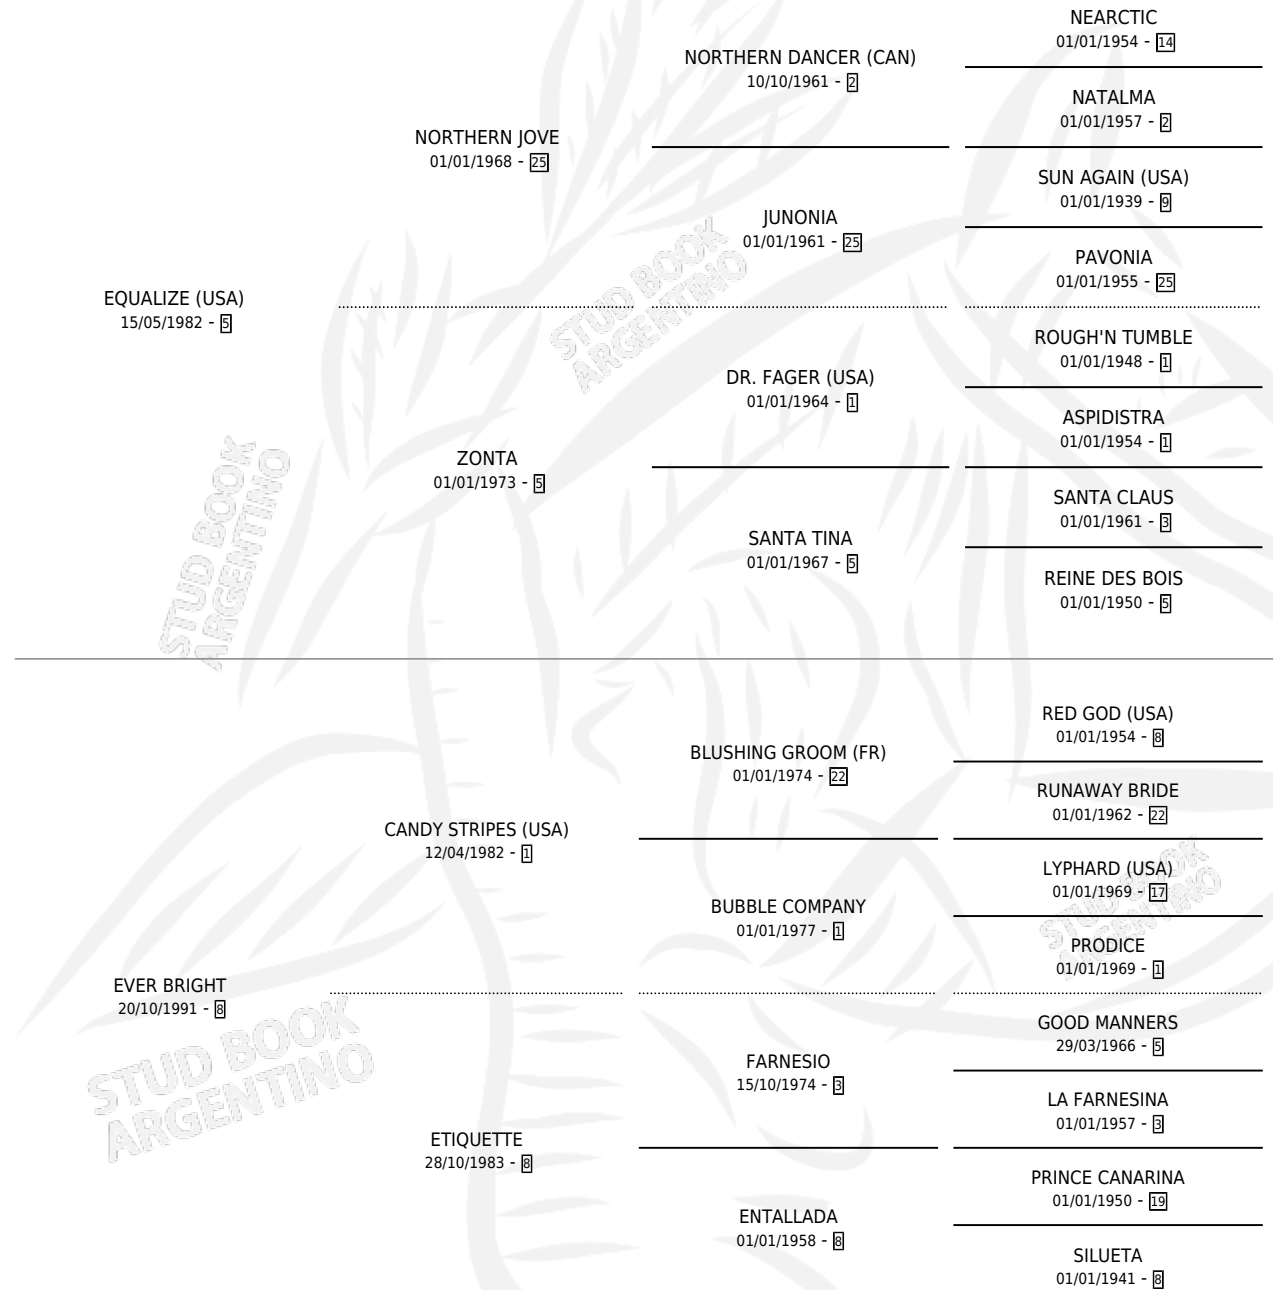

EVER MINE

por **EQUALIZE (USA)** y **EVER BRIGHT** por **CANDY STRIPES (USA)**

Argentina · Macho · Alazan · SP · 29/07/2000
Familia 8-j · Volumen 37

ESTADO

TIPIFICACIÓN SANGUÍNEA	✓
TIPIFICACIÓN POR ADN	X
PASAPORTE	X
IDENTIFICACIÓN POR MICROCHIP	X
REPRODUCTOR	X

Lugar de nacimiento: Abolengo
Criador: Abolengo

PEDIGREE

CAMPAÑA

Solo carreras oficiales de Argentina

POR EDAD

EDAD	CC	1°	2°	3°	4°	5°	NP	CLC	CLG	CLCG1	CLGG1	IMPORTE	GANANCIA / CC
2 AÑOS	2	1	0	0	0	0	1	1	0	0	0	\$9,000	\$4,500
3 AÑOS	6	0	0	1	0	2	3	0	0	0	0	\$1,089	\$182
4 AÑOS	5	0	0	0	2	0	3	0	0	0	0	\$1,620	\$324
TOTALES	13	1	0	1	2	2	7	1	0	0	0	\$11,709	\$901
%		7.7%	0.0%	7.7%	15.4%	15.4%	53.8%	7.7%	0.0%	0.0%	0.0%		