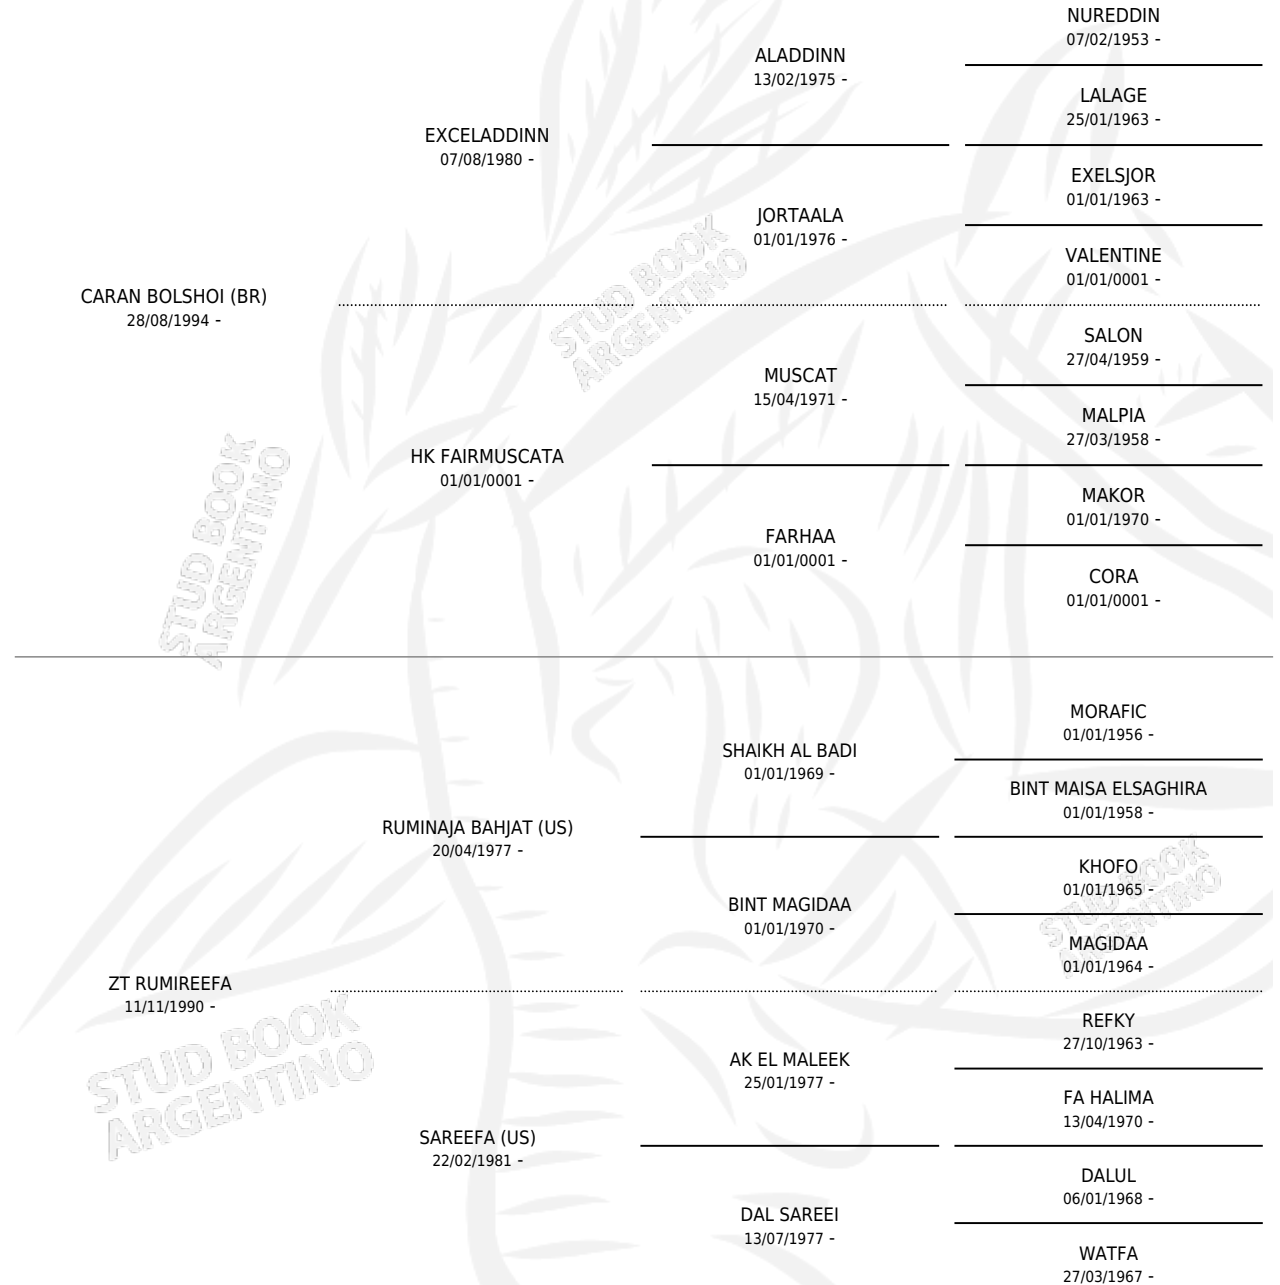

RUBOL JJ

por **CARAN BOLSHOI (BR)** y **ZT RUMIREEFA** por
RUMINAJA BAHJAT (US)

Argentina · Macho · Alazan · AP · 03/08/2000
Familia · Volumen 37

ESTADO

TIPIFICACIÓN SANGUÍNEA	X
TIPIFICACIÓN POR ADN	X
PASAPORTE	X
IDENTIFICACIÓN POR MICROCHIP	X
REPRODUCTOR	X

Lugar de nacimiento: El Berretin

Criador: El Berretin

PEDIGREE

RUBOL JJ

Datos oficiales del Stud Book Argentino

Documento generado el 09/05/2026

studbook.org.ar