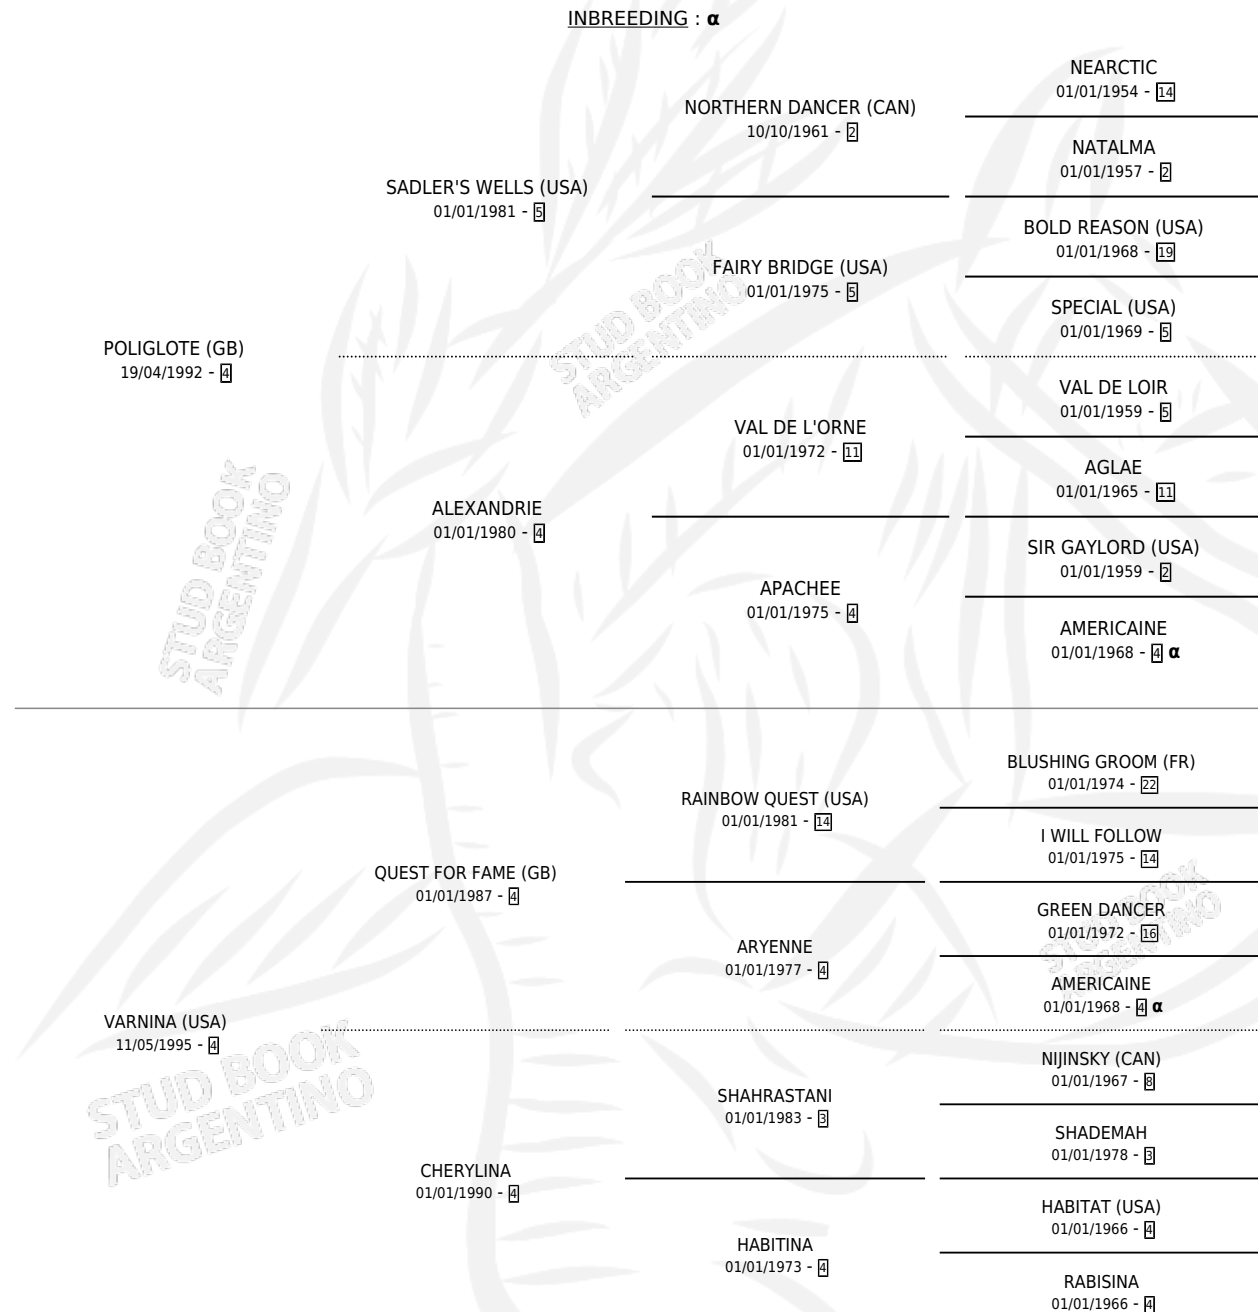

MADAME AMERICANE

PEDIGREE

por **POLIGLOTE (GB)** y **VARNINA (USA)** por **QUEST FOR FAME (GB)**

INBREEDING : **α**

Argentina · Hembra · Zaino · SP · 12/08/2000
Familia 4-I · Volumen 37

ESTADO

TIPIFICACIÓN SANGUÍNEA	✓
TIPIFICACIÓN POR ADN	✓
PASAPORTE	X
IDENTIFICACIÓN POR MICROCHIP	X
REPRODUCTOR	✓

Lugar de nacimiento: Carampangue
Criador: Suarez Lynch Alejandro Esteban

~

HIJOS

	MACHOS	HEMBRAS
3 NACIERON	0	3
1 CORRIERON	0	1

SIN ACTUACIONES