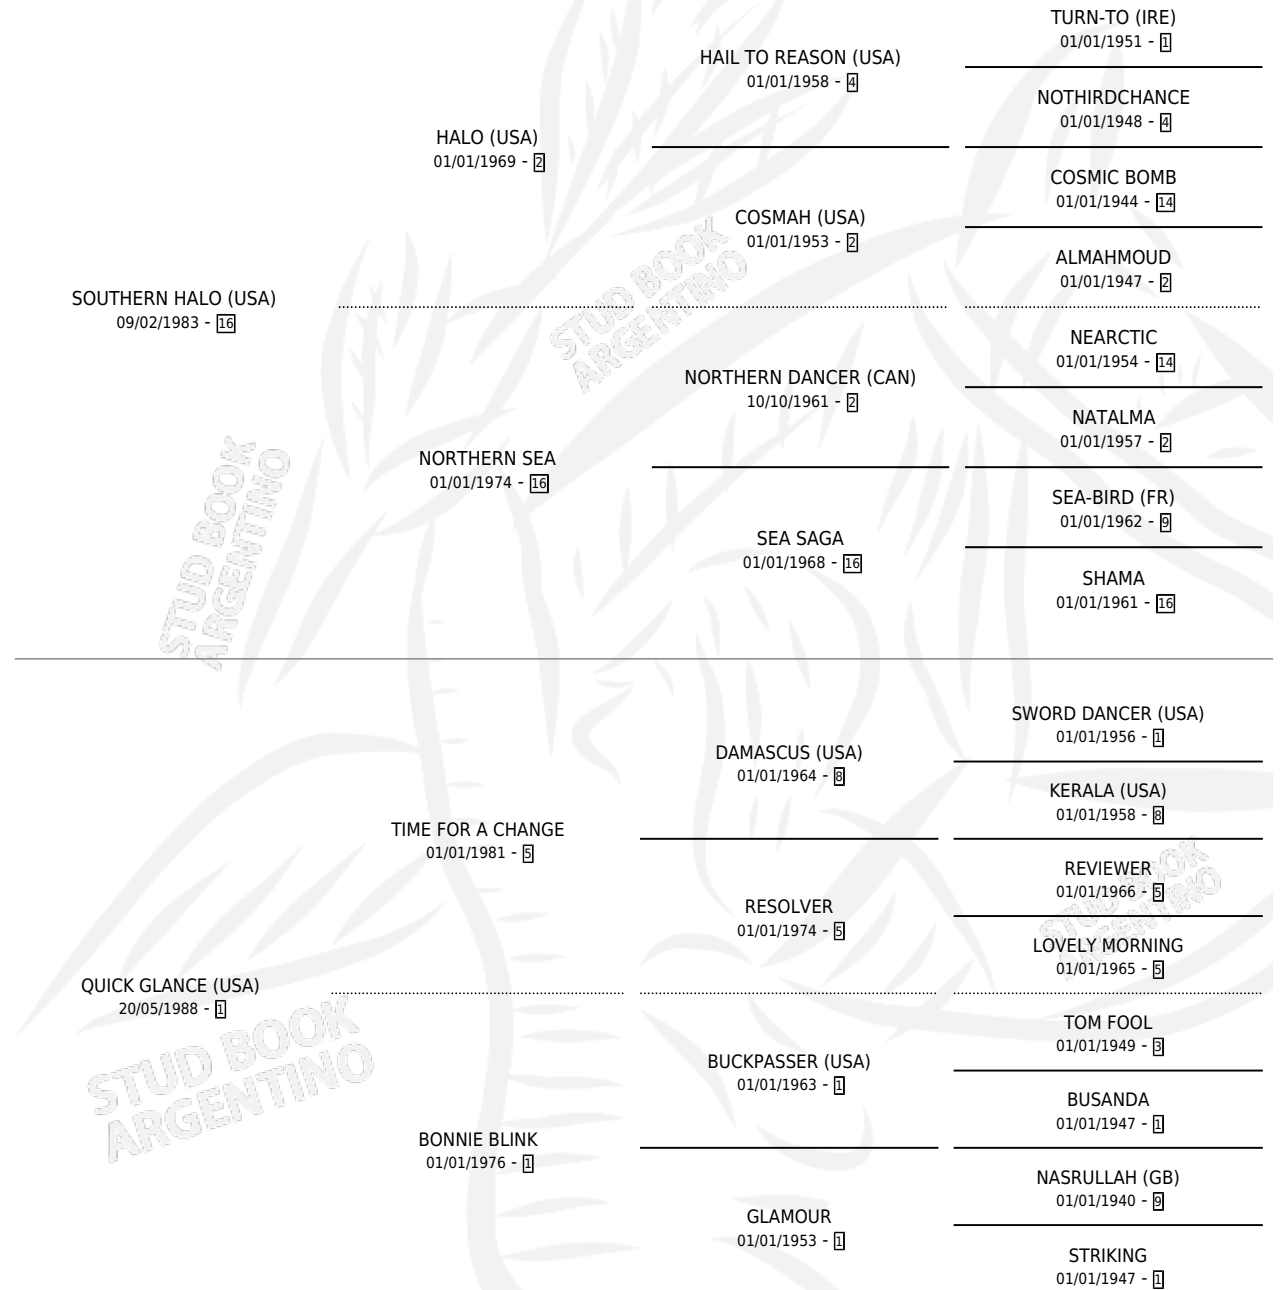

NEL BLU

por **SOUTHERN HALO (USA)** y **QUICK GLANCE (USA)** por
TIME FOR A CHANGE

Argentina · Hembra · Zaino · SP · 02/08/2000
Familia 1-x · Volumen 37

ESTADO

TIPIFICACIÓN SANGUÍNEA	✓
TIPIFICACIÓN POR ADN	X
PASAPORTE	X
IDENTIFICACIÓN POR MICROCHIP	X
REPRODUCTOR	X

Lugar de nacimiento: Don Arcangel

Criador: Don Arcangel

PEDIGREE

NEL BLU

Datos oficiales del Stud Book Argentino

Documento generado el 26/04/2026

studbook.org.ar