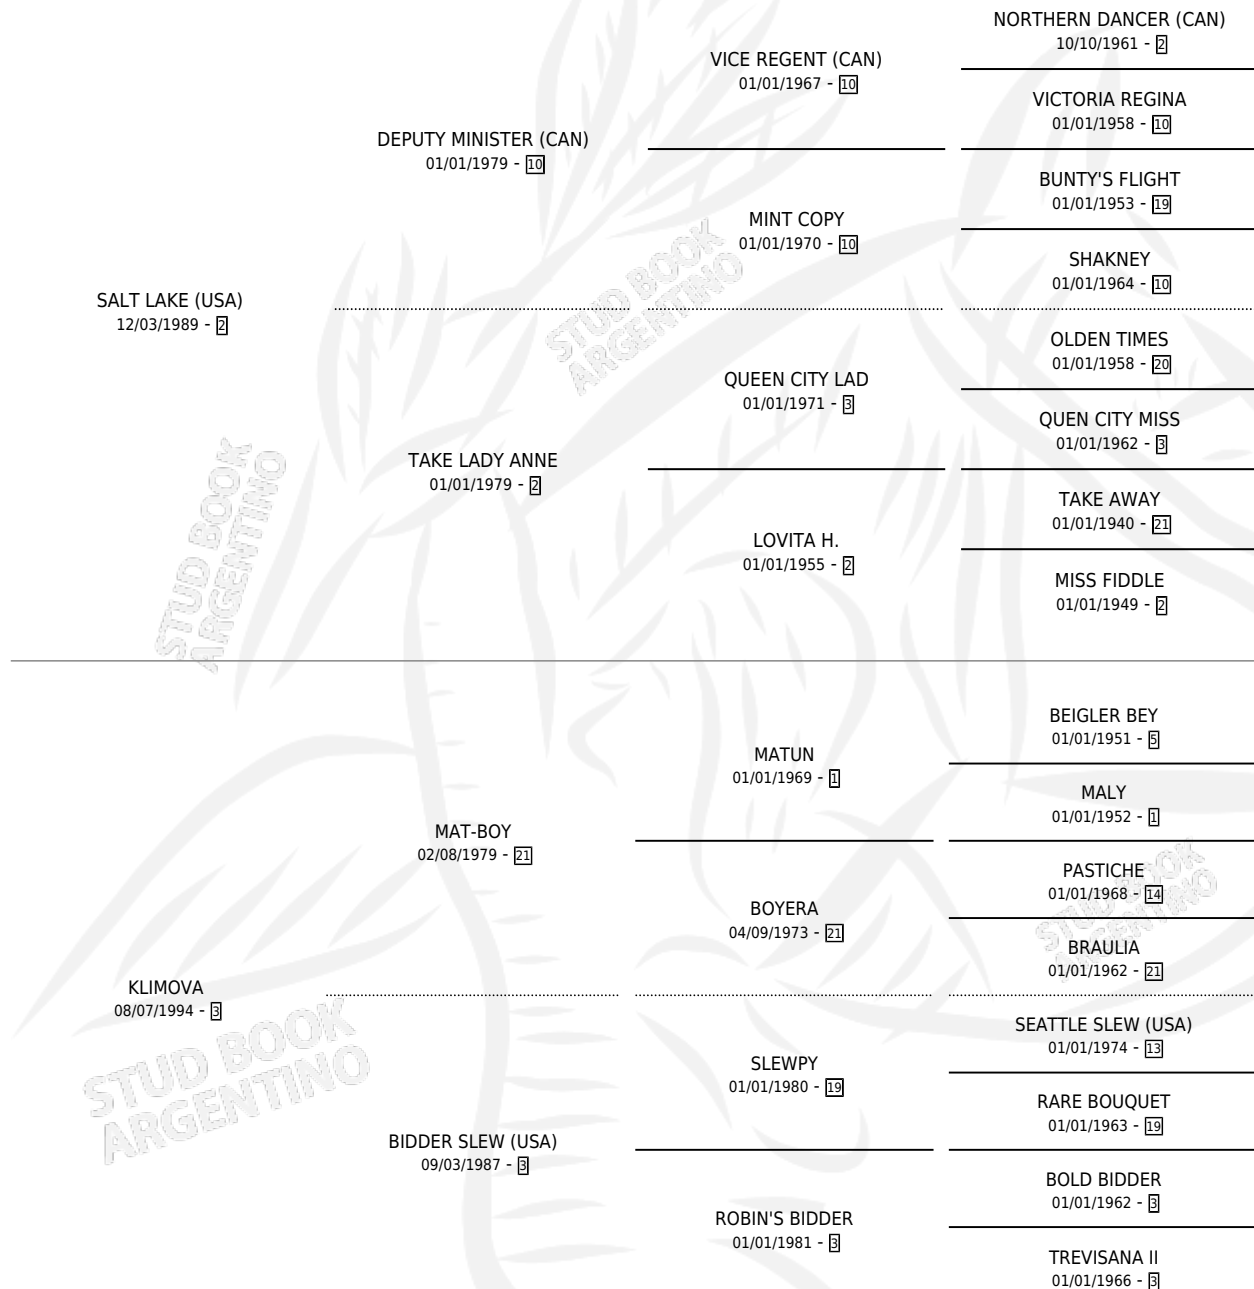

RUBIA ATOMICA

por SALT LAKE (USA) y KLIMOVA por MAT-BOY

Argentina · Hembra · Alazan · SP · 06/08/2000
Familia 3-b · Volumen 37

ESTADO

TIPIFICACIÓN SANGUÍNEA	✓
TIPIFICACIÓN POR ADN	✓
PASAPORTE	X
IDENTIFICACIÓN POR MICROCHIP	X
REPRODUCTOR	✓

Lugar de nacimiento: Don Arcangel

Criador: Don Arcangel

~

HIJOS

	MACHOS	HEMBRAS
9 NACIERON	5	4
6 CORRIERON	3	3
5 GANARON	2	3
0 GANADORES CL	0 GANADORES GR	0 GANADORES G1

PEDIGREE

CAMPAÑA

Solo carreras oficiales de Argentina

Ganadora de 3 carreras en Palermo y La Plata - \$35,376, a los 3 y 4 años.

POR DISTANCIA

HIPODROMO	CC	1°	2°	3°	4°	5°	NP	CLC	CLG	CLCG1	CLGG1	IMPORTE
LA PLATA	3	1	1	0	0	0	1	0	0	0	0	\$10,160
1000 MTS	3	1	1	0	0	0	1	0	0	0	0	\$10,160
SAN ISIDRO	1	0	0	0	1	0	0	0	0	0	0	\$1,000
1100 MTS	1	0	0	0	1	0	0	0	0	0	0	\$1,000
PALERMO	7	2	1	2	1	1	0	0	0	0	0	\$24,216
1000 MTS	4	2	1	0	0	1	0	0	0	0	0	\$21,713
1200 MTS	3	0	0	2	1	0	0	0	0	0	0	\$2,503