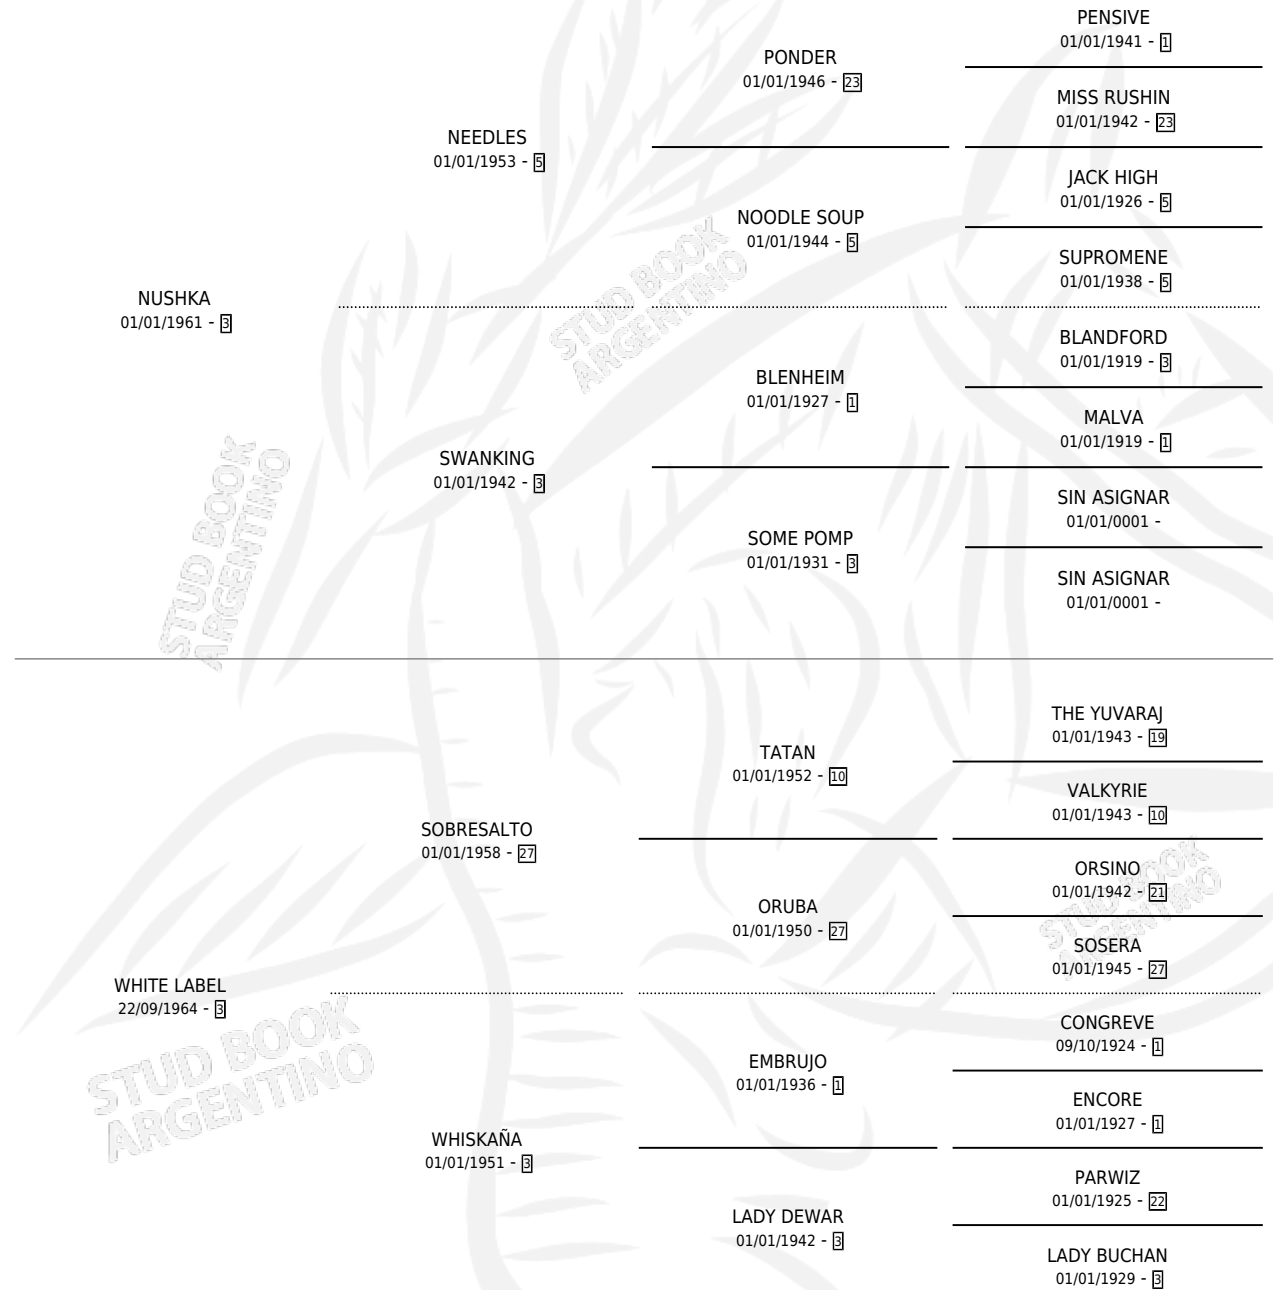

BORIS

por NUSHKA y WHITE LABEL por SOBRESALTO

Argentina · Macho · Zaino · SP · 11/10/1973
Familia 3-e · Volumen 28

ESTADO

TIPIFICACIÓN SANGUÍNEA	X
TIPIFICACIÓN POR ADN	X
PASAPORTE	X
IDENTIFICACIÓN POR MICROCHIP	X
REPRODUCTOR	X

Lugar de nacimiento: Campo particular

Criador: Sin dato

PEDIGREE