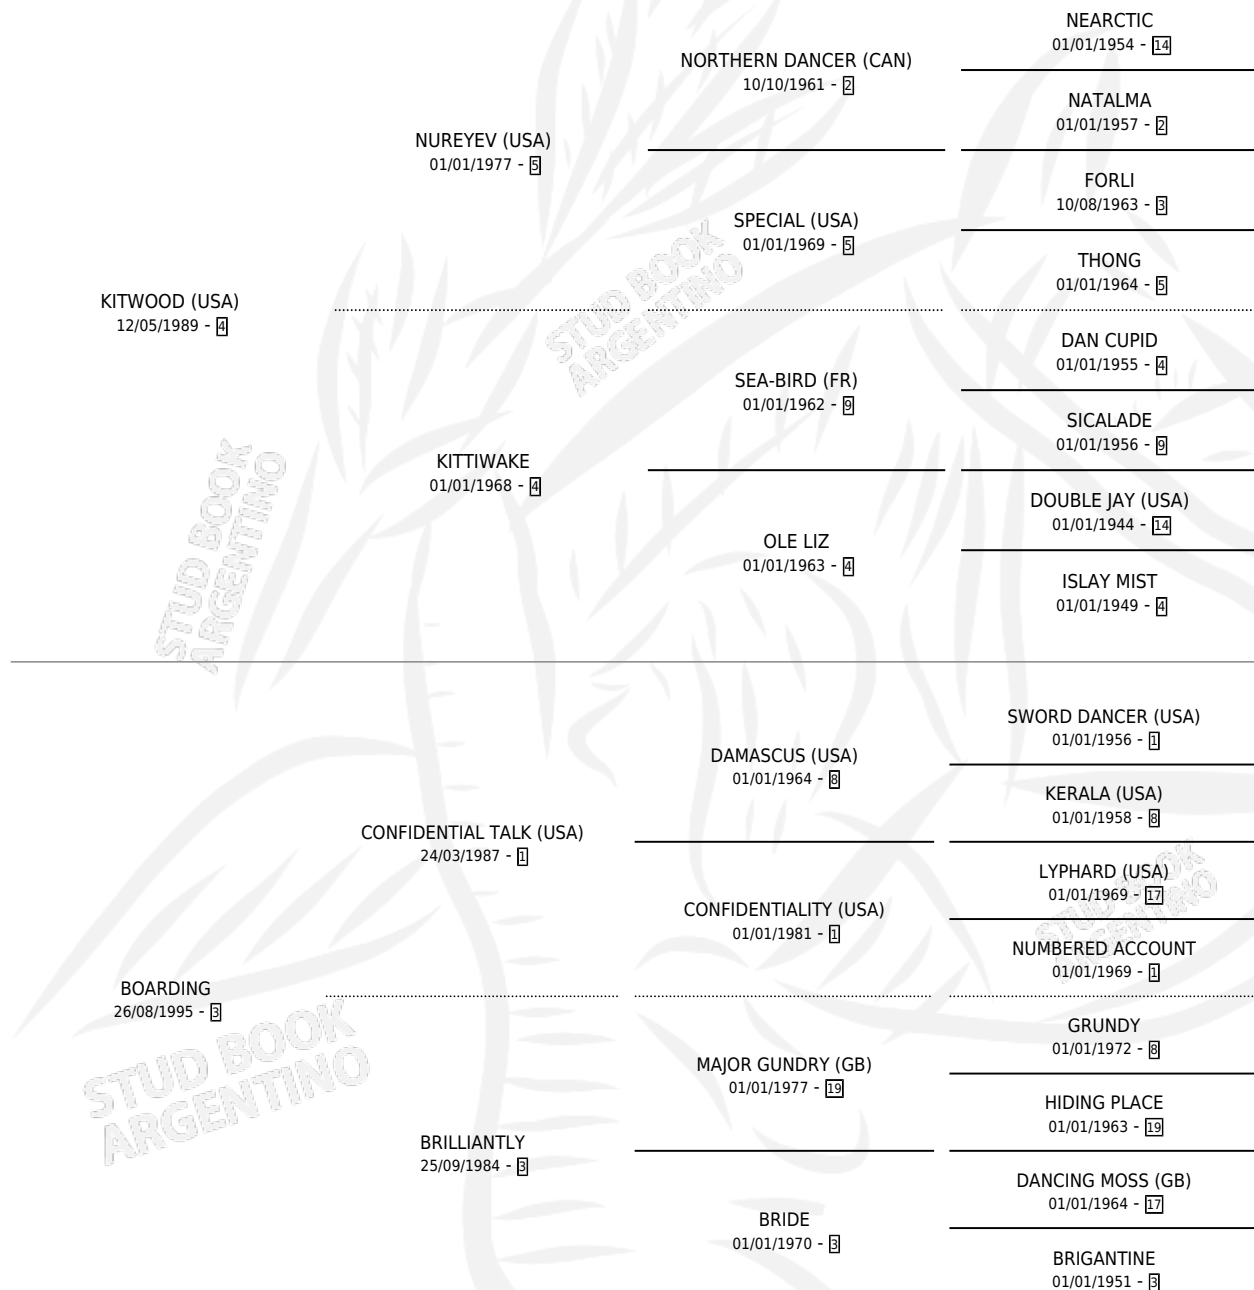

BIG TRULI

por **KITWOOD (USA)** y **BOARDING** por **CONFIDENTIAL TALK (USA)**

Argentina · Macho · Alazan · SP · 23/07/2000
Familia 3-b · Volumen 37

ESTADO

TIPIFICACIÓN SANGUÍNEA	✓
TIPIFICACIÓN POR ADN	X
PASAPORTE	X
IDENTIFICACIÓN POR MICROCHIP	X
REPRODUCTOR	X

Lugar de nacimiento: Vacacion
Criador: Vacacion

PEDIGREE