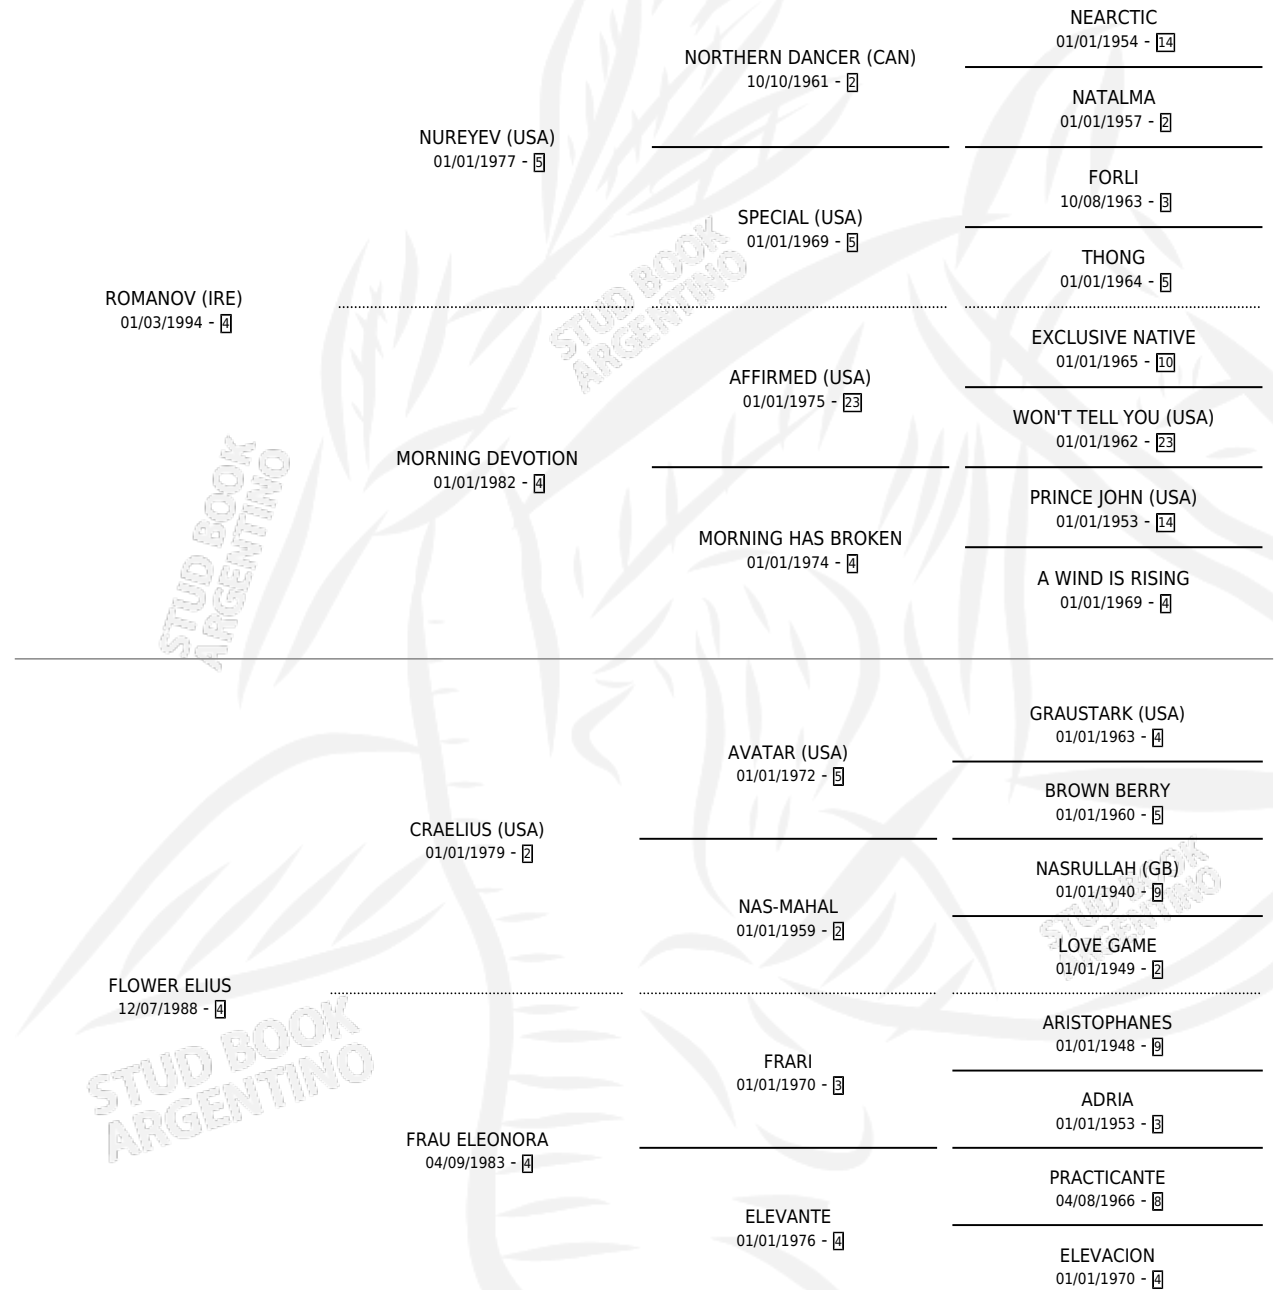

FLOR ROMANA

por **ROMANOV (IRE)** y **FLOWER ELIUS** por **CRAELIUS (USA)**

Argentina · Hembra · Alazan · SP · 07/07/2000
Familia 4-k · Volumen 37

ESTADO

TIPIFICACIÓN SANGUÍNEA	✓
TIPIFICACIÓN POR ADN	✓
PASAPORTE	X
IDENTIFICACIÓN POR MICROCHIP	X
REPRODUCTOR	✓

Lugar de nacimiento: La Biznaga
Criador: La Biznaga

~

HIJOS

	MACHOS	HEMBRAS
3 NACIERON	3	0
3 CORRIERON	3	0
2 GANARON	2	0

0	0	0
GANADORES CL	GANADORES GR	GANADORES G1

PEDIGREE