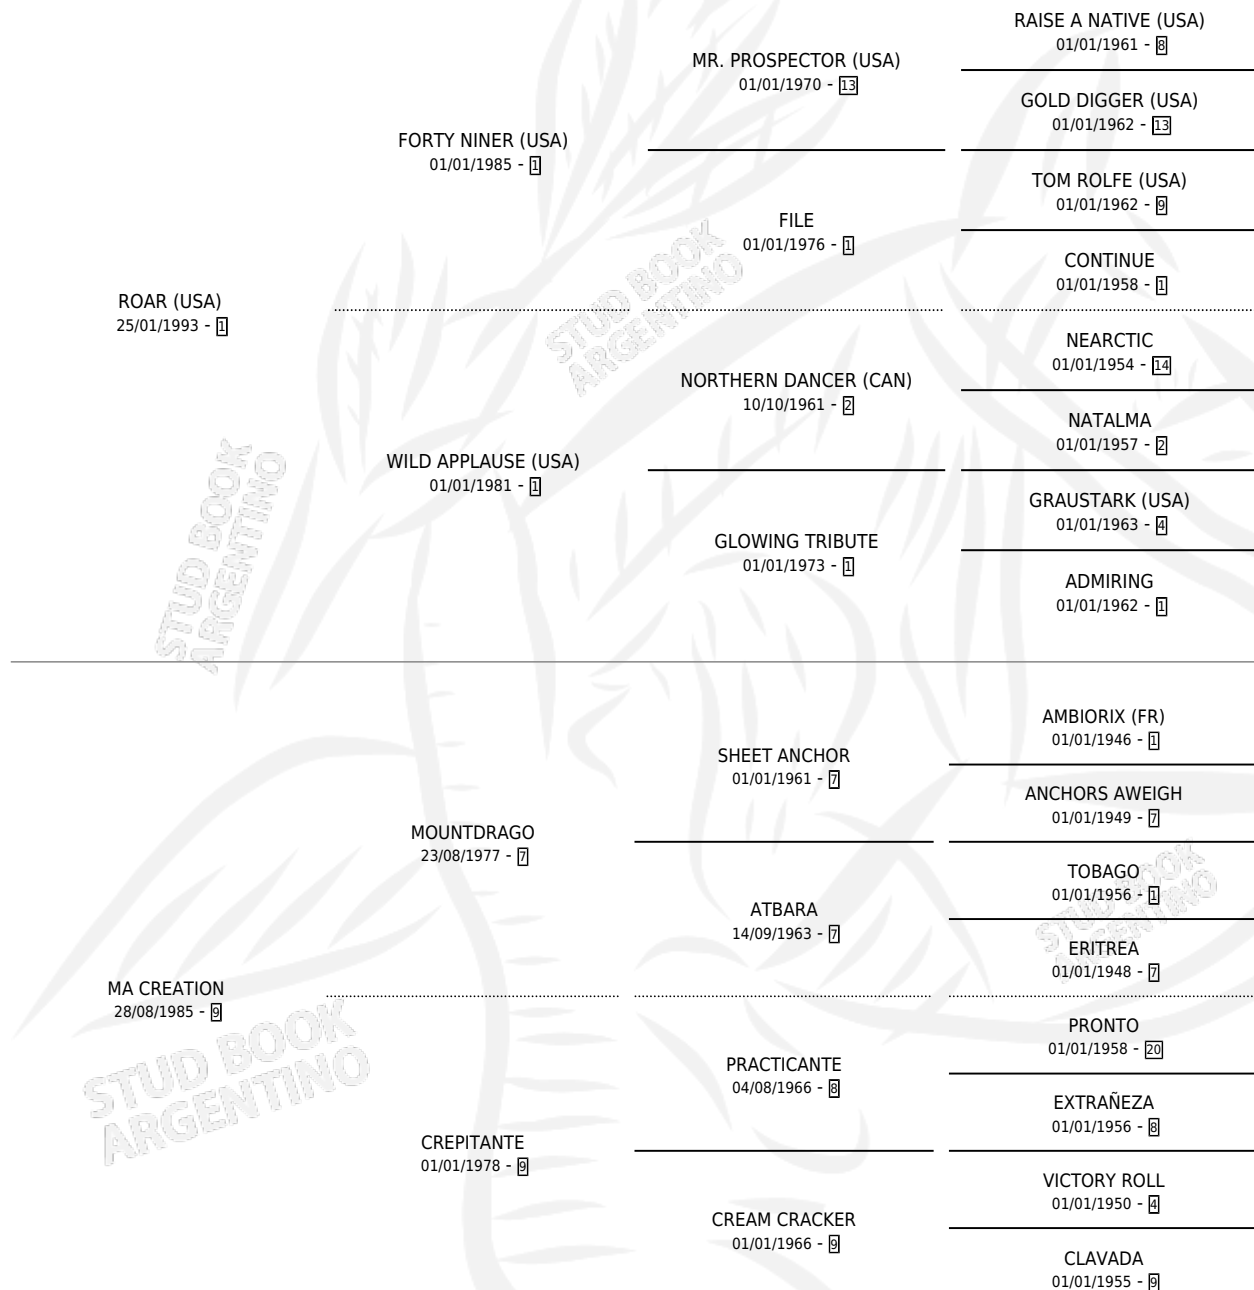

FORTY CREATIVA

por ROAR (USA) y MA CREATION por MOUNTDRAGO

Argentina · Hembra · Zaino · SP · 05/07/2000
Familia 9-h · Volumen 37

ESTADO

TIPIFICACIÓN SANGUÍNEA	✓
TIPIFICACIÓN POR ADN	✓
PASAPORTE	X
IDENTIFICACIÓN POR MICROCHIP	X
REPRODUCTOR	✓

Lugar de nacimiento: La Biznaga

Criador: La Biznaga

~

HIJOS

	MACHOS	HEMBRAS
6 NACIERON	3	3
4 CORRIERON	2	2
1 GANARON	1	0
0 GANADORES CL	0 GANADORES GR	0 GANADORES G1

PEDIGREE