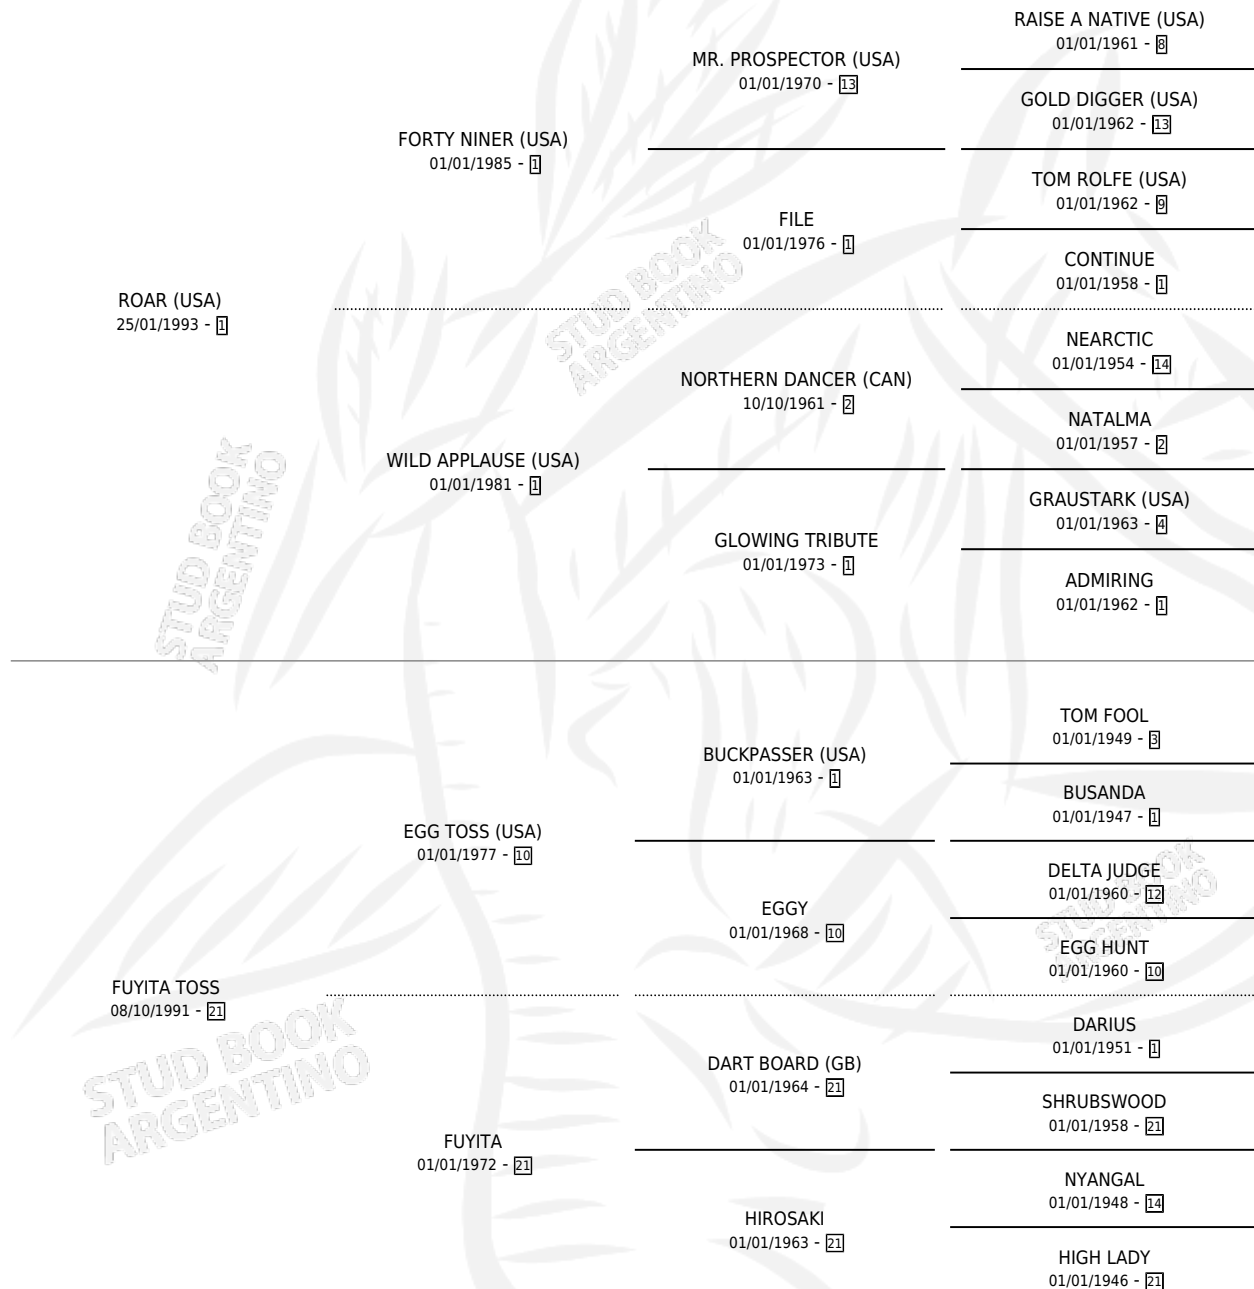

FORTY FURIOSO

por ROAR (USA) y FUYITA TOSS por EGG TOSS (USA)

Argentina · Macho · Alazan · SP · 17/07/2000
Familia 21-a · Volumen 37

ESTADO

TIPIFICACIÓN SANGUÍNEA	✓
TIPIFICACIÓN POR ADN	✓
PASAPORTE	X
IDENTIFICACIÓN POR MICROCHIP	X
REPRODUCTOR	✓

Lugar de nacimiento: La Biznaga

Criador: La Biznaga

~

HIJOS

	MACHOS	HEMBRAS
11 NACIERON	4	7
3 CORRIERON	1	2

SIN ACTUACIONES

PEDIGREE

CAMPAÑA

Solo carreras oficiales de Argentina

POR EDAD

EDAD	CC	1°	2°	3°	4°	5°	NP	CLC	CLG	CLCG1	CLGG1	IMPORTE	GANANCIA / CC
4 AÑOS	3	1	1	0	1	0	0	0	0	0	0	\$14,000	\$4,667
5 AÑOS	3	2	0	1	0	0	0	0	0	0	0	\$21,500	\$7,167
6 AÑOS	6	2	2	0	1	0	1	0	0	0	0	\$30,450	\$5,075
7 AÑOS	4	0	0	0	1	0	3	0	0	0	0	\$880	\$220
8 AÑOS	1	0	0	0	0	0	1	0	0	0	0	\$0	\$0
9 AÑOS	4	0	1	0	0	1	2	0	0	0	0	\$5,940	\$1,485
TOTALES	21	5	4	1	3	1	7	0	0	0	0	\$72,770	\$3,465
%		23.8%	19.0%	4.8%	14.3%	4.8%	33.3%	0.0%	0.0%	0.0%	0.0%		