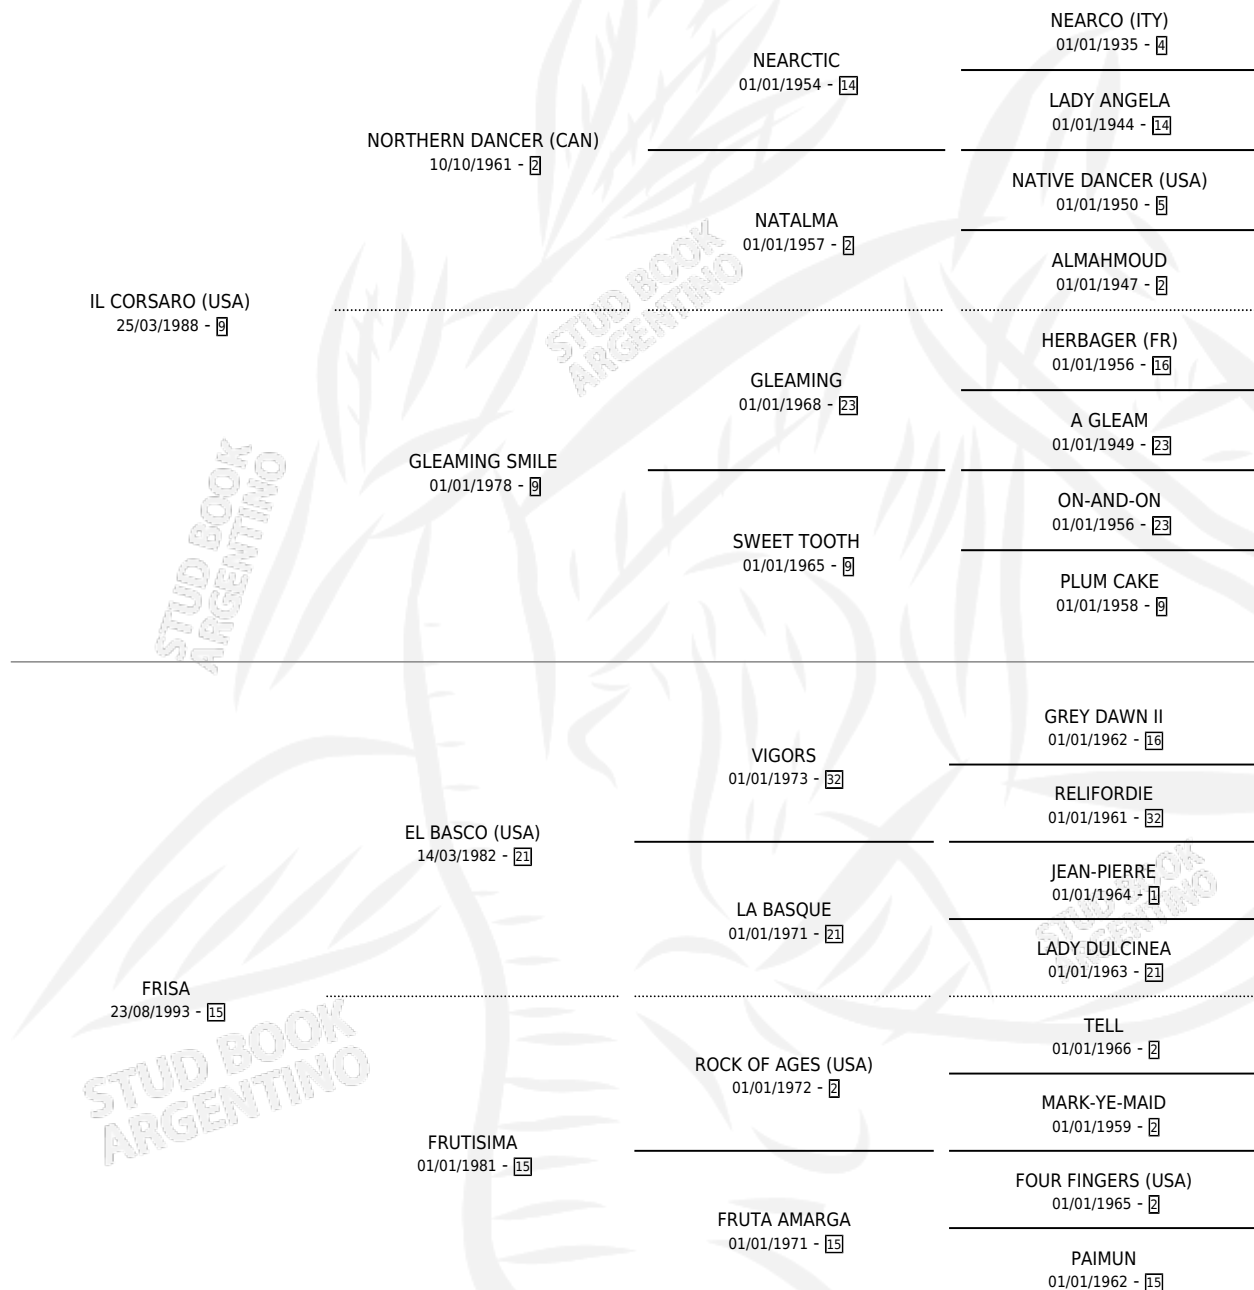

FRICINA

por **IL CORSARO (USA)** y **FRISA** por **EL BASCO (USA)**

Argentina · Hembra · Zaino · SP · 05/08/2000
Familia 15-d · Volumen 37

ESTADO

TIPIFICACIÓN SANGUÍNEA	✓
TIPIFICACIÓN POR ADN	✓
PASAPORTE	X
IDENTIFICACIÓN POR MICROCHIP	X
REPRODUCTOR	✓

Lugar de nacimiento: El Tala

Criador: El Tala

~

HIJOS

	MACHOS	HEMBRAS
2 NACIERON	1	1
1 CORRIERON	0	1
1 GANARON	0	1
0 GANADORES CL	0 GANADORES GR	0 GANADORES G1

PEDIGREE

S

mientos 2 / Efectividad 66.67%

PADRILLO	PRODUCTO	CRIADOR	1ER SERVICIO	ÚLTIMO SERVICIO
GORRITI	∅		11/12/2007	15/12/2007
FRICINA TUOZO	DAKO TUOZO (M A, 20/11/2007)	RECH HECTOR REMIGIO	15/11/2006	15/11/2006
Datos oficiales del Stud Book Argentino EL SEMBRADOR	SEMBRADORA GAUCHA (H AT, 20/07/2006)	RECH HECTOR REMIGIO	08/08/2005	08/08/2005