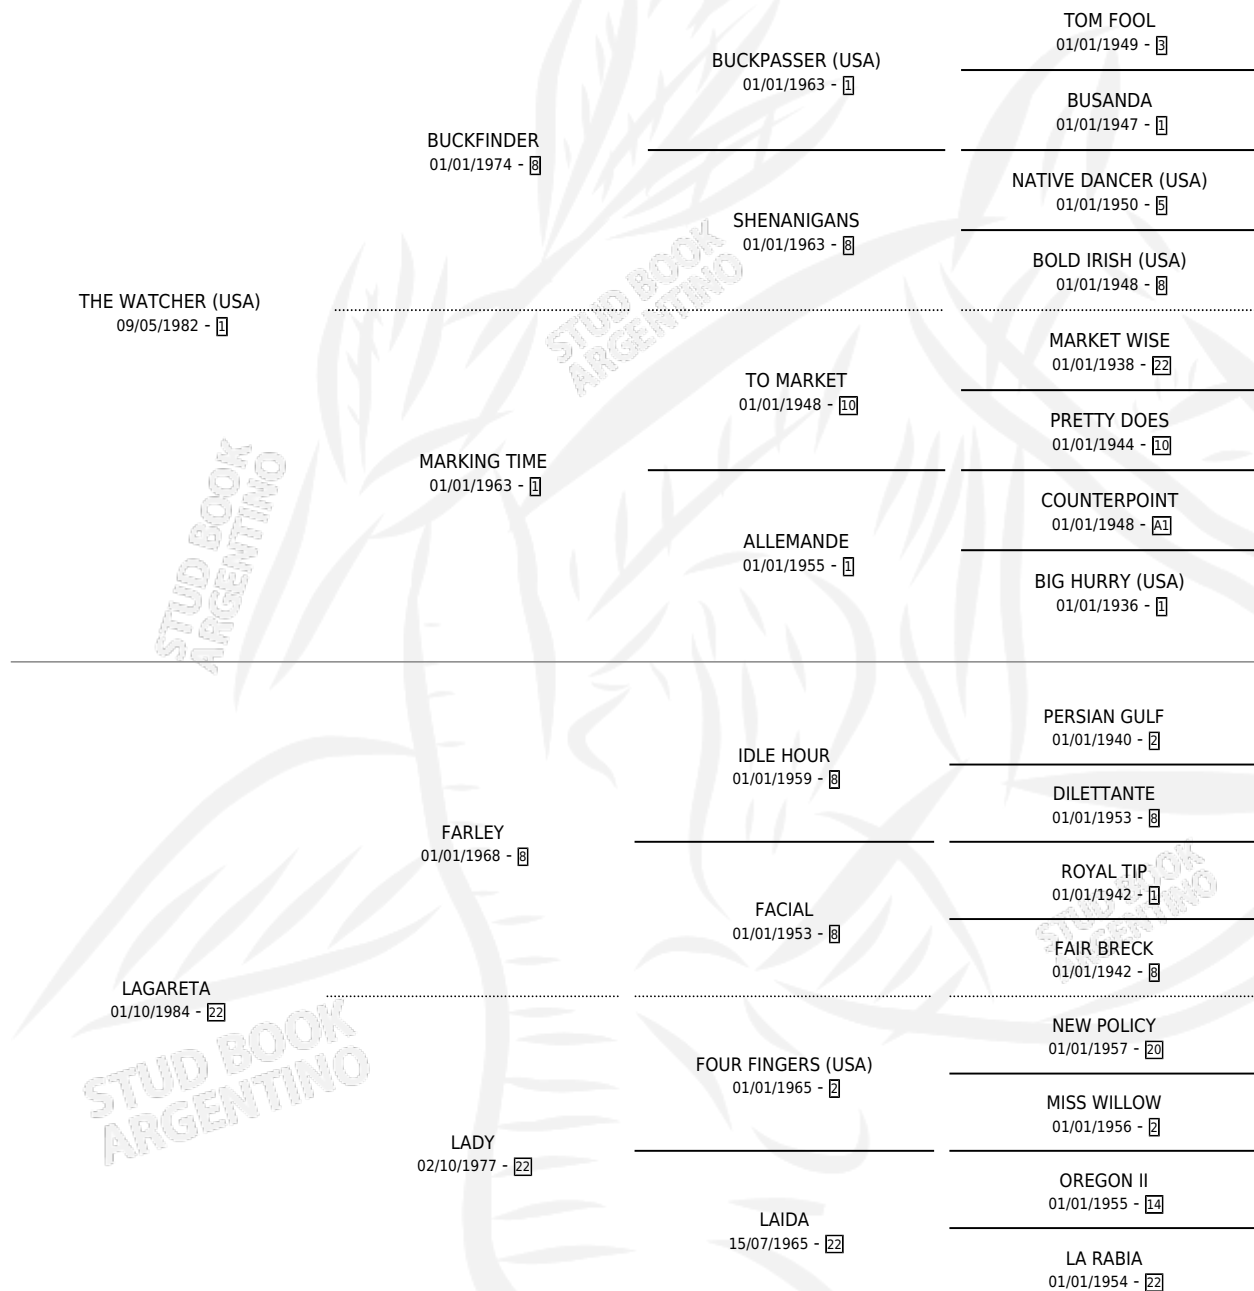

LENGUAJE

por THE WATCHER (USA) y LAGARETA por FARLEY

Argentina · Macho · Alazan Tostado · SP · 11/07/2000
Familia 22-d · Volumen 37

ESTADO

TIPIFICACIÓN SANGUÍNEA	✓
TIPIFICACIÓN POR ADN	X
PASAPORTE	X
IDENTIFICACIÓN POR MICROCHIP	X
REPRODUCTOR	X

Lugar de nacimiento: El Tala

Criador: El Tala

PEDIGREE

CAMPAÑA

Solo carreras oficiales de Argentina

POR EDAD

EDAD	CC	1°	2°	3°	4°	5°	NP	CLC	CLG	CLCG1	CLGG1	IMPORTE	GANANCIA / CC
2 AÑOS	3	0	3	0	0	0	0	0	0	0	0	\$5,080	\$1,693
3 AÑOS	5	1	1	0	1	2	0	0	0	0	0	\$12,870	\$2,574
4 AÑOS	5	1	0	0	0	3	1	0	0	0	0	\$8,000	\$1,600
TOTALES	13	2	4	0	1	5	1	0	0	0	0	\$25,950	\$1,996
%		15.4%	30.8%	0.0%	7.7%	38.5%	7.7%	0.0%	0.0%	0.0%	0.0%		

Ganador de 2 carreras en Palermo - \$25,950, a los 3 y 4 años.

POR DISTANCIA

HIPODROMO	CC	1°	2°	3°	4°	5°	NP	CLC	CLG	CLCG1	CLGG1	IMPORTE
PALERMO	9	2	4	0	0	3	0	0	0	0	0	\$25,005
1000 MTS	8	2	3	0	0	3	0	0	0	0	0	\$23,525
900 MTS	1	0	1	0	0	0	0	0	0	0	0	\$1,480
SAN ISIDRO	4	0	0	0	1	2	1	0	0	0	0	\$945
1000 MTS	4	0	0	0	1	2	1	0	0	0	0	\$945