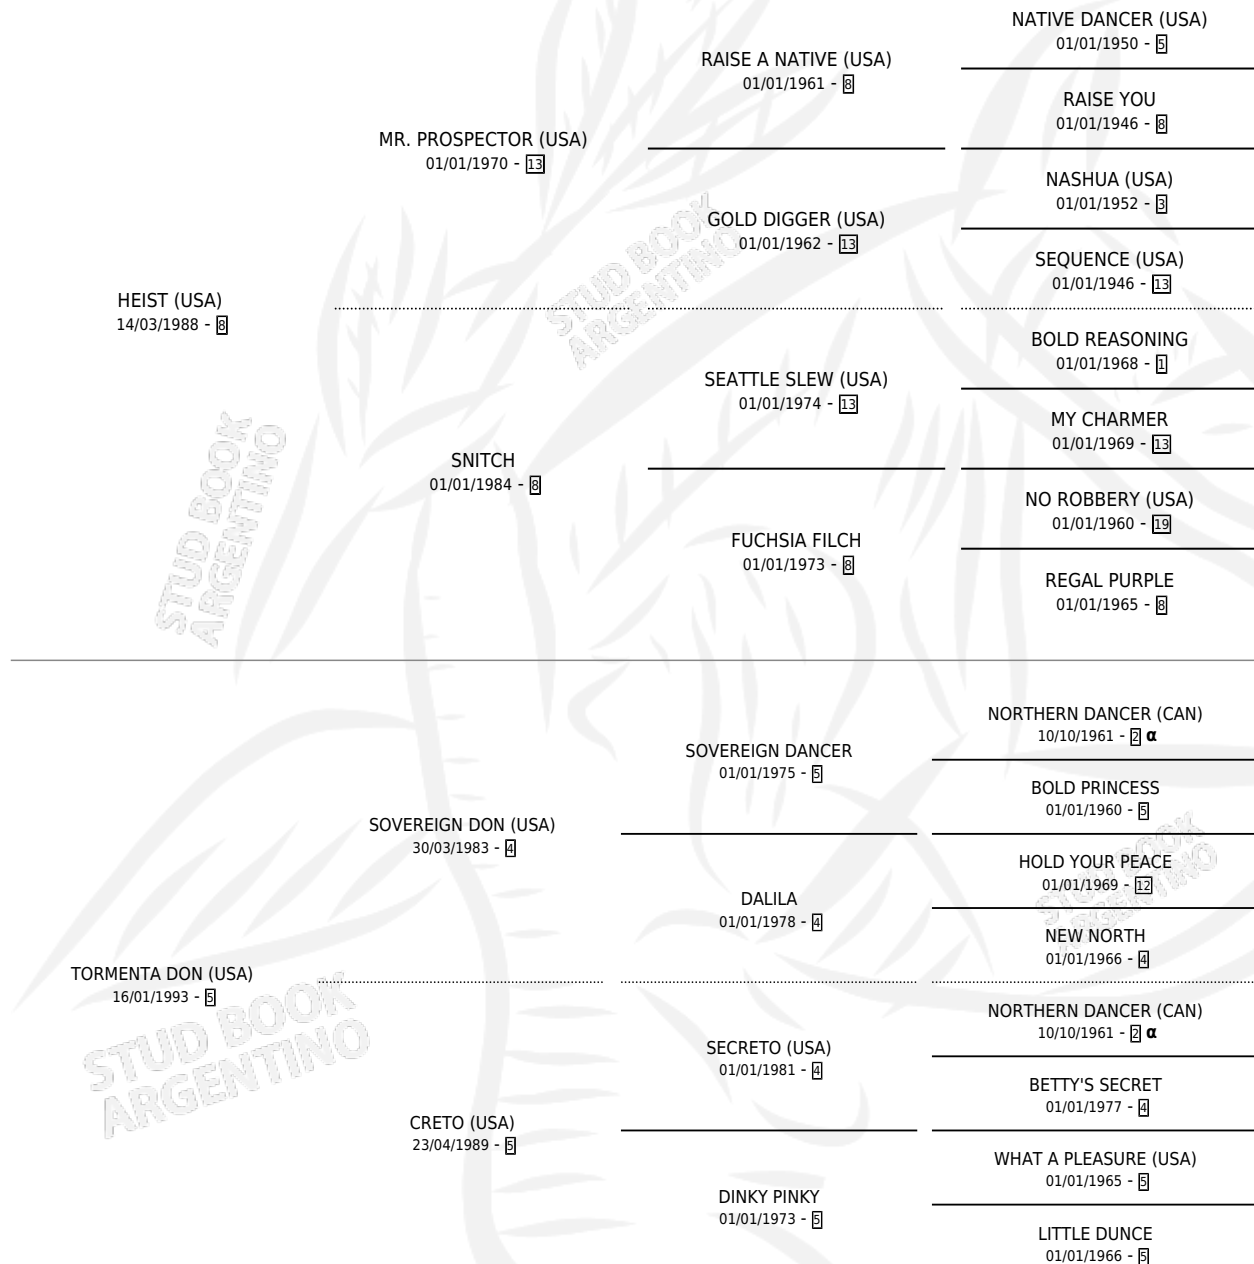

# DELICIOSA HEI

por HEIST (USA) y TORMENTA DON (USA) por SOVEREIGN DON (USA)

Argentina · Hembra · Zaino · SP · 01/08/2000  
Familia 5-i · Volumen 37

## ESTADO

TIPIFICACIÓN SANGUÍNEA	✓
TIPIFICACIÓN POR ADN	X
PASAPORTE	X
IDENTIFICACIÓN POR MICROCHIP	X
REPRODUCTOR	X

**Lugar de nacimiento:** Caryjuan  
**Criador:** Caryjuan

## PEDIGREE

INBREEDING : α