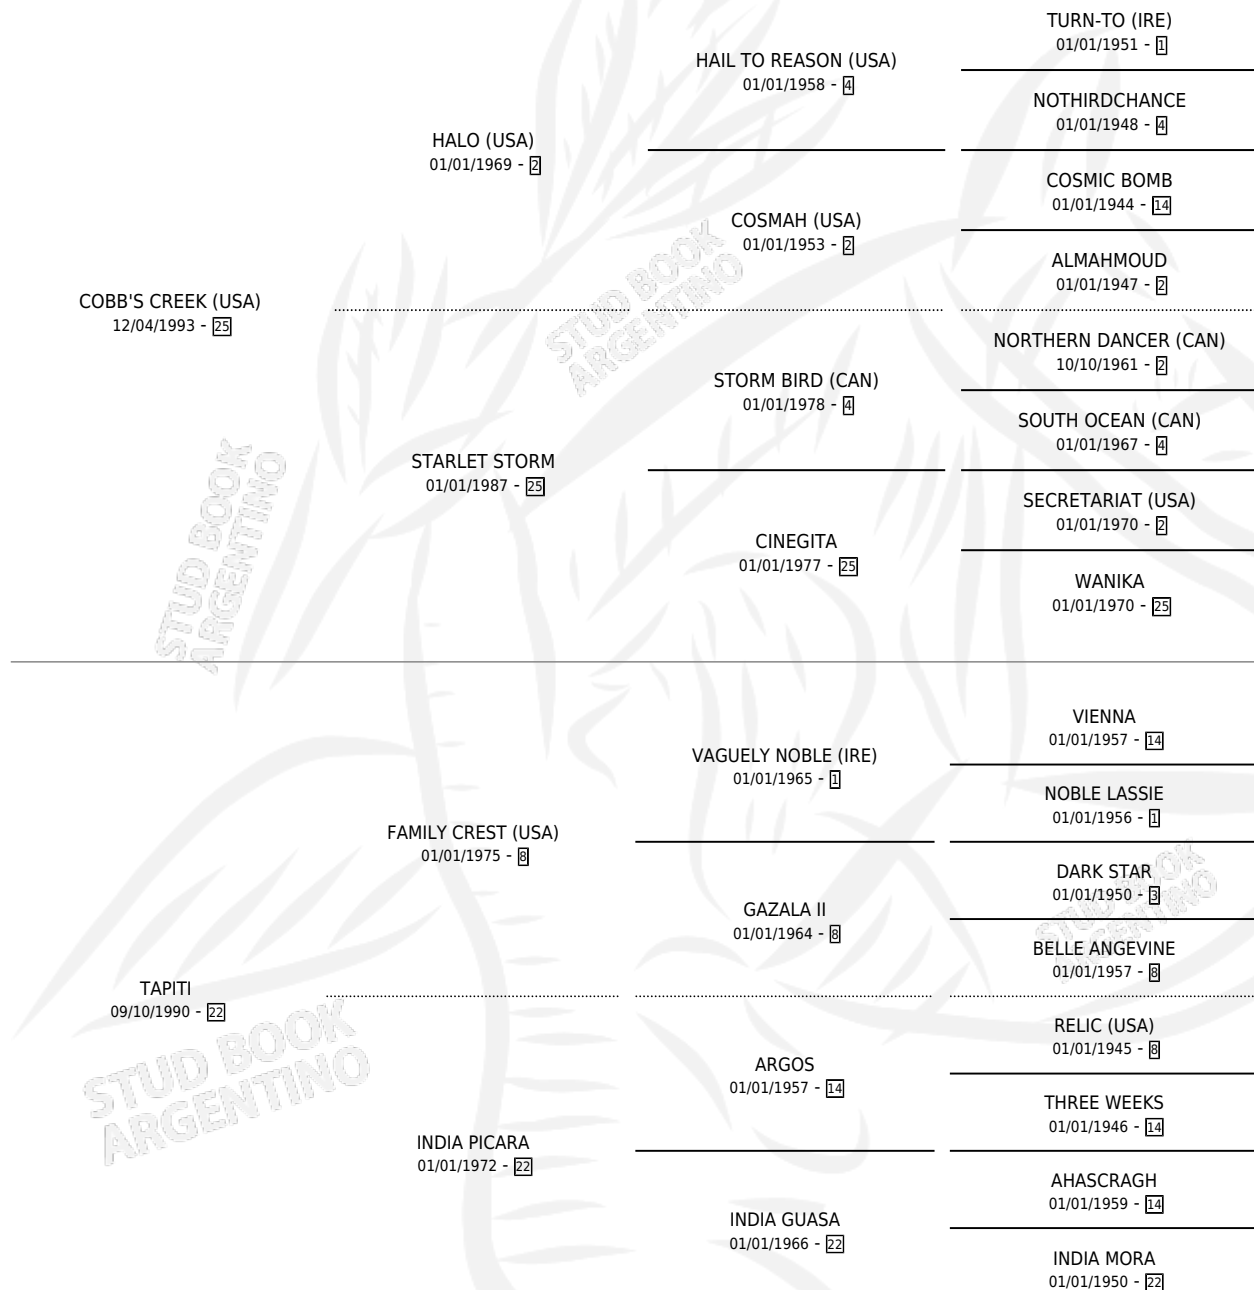

ALEJADO

por COBB'S CREEK (USA) y TAPITI por FAMILY CREST (USA)

Argentina · Macho · Alazan · SP · 11/08/2000
Familia 22-b · Volumen 37

ESTADO

TIPIFICACIÓN SANGUÍNEA	✓
TIPIFICACIÓN POR ADN	X
PASAPORTE	X
IDENTIFICACIÓN POR MICROCHIP	X
REPRODUCTOR	X

Lugar de nacimiento: Melincue
Criador: Sin dato

PEDIGREE

ALEJADO

Datos oficiales del Stud Book Argentino

Documento generado el 05/05/2026

studbook.org.ar