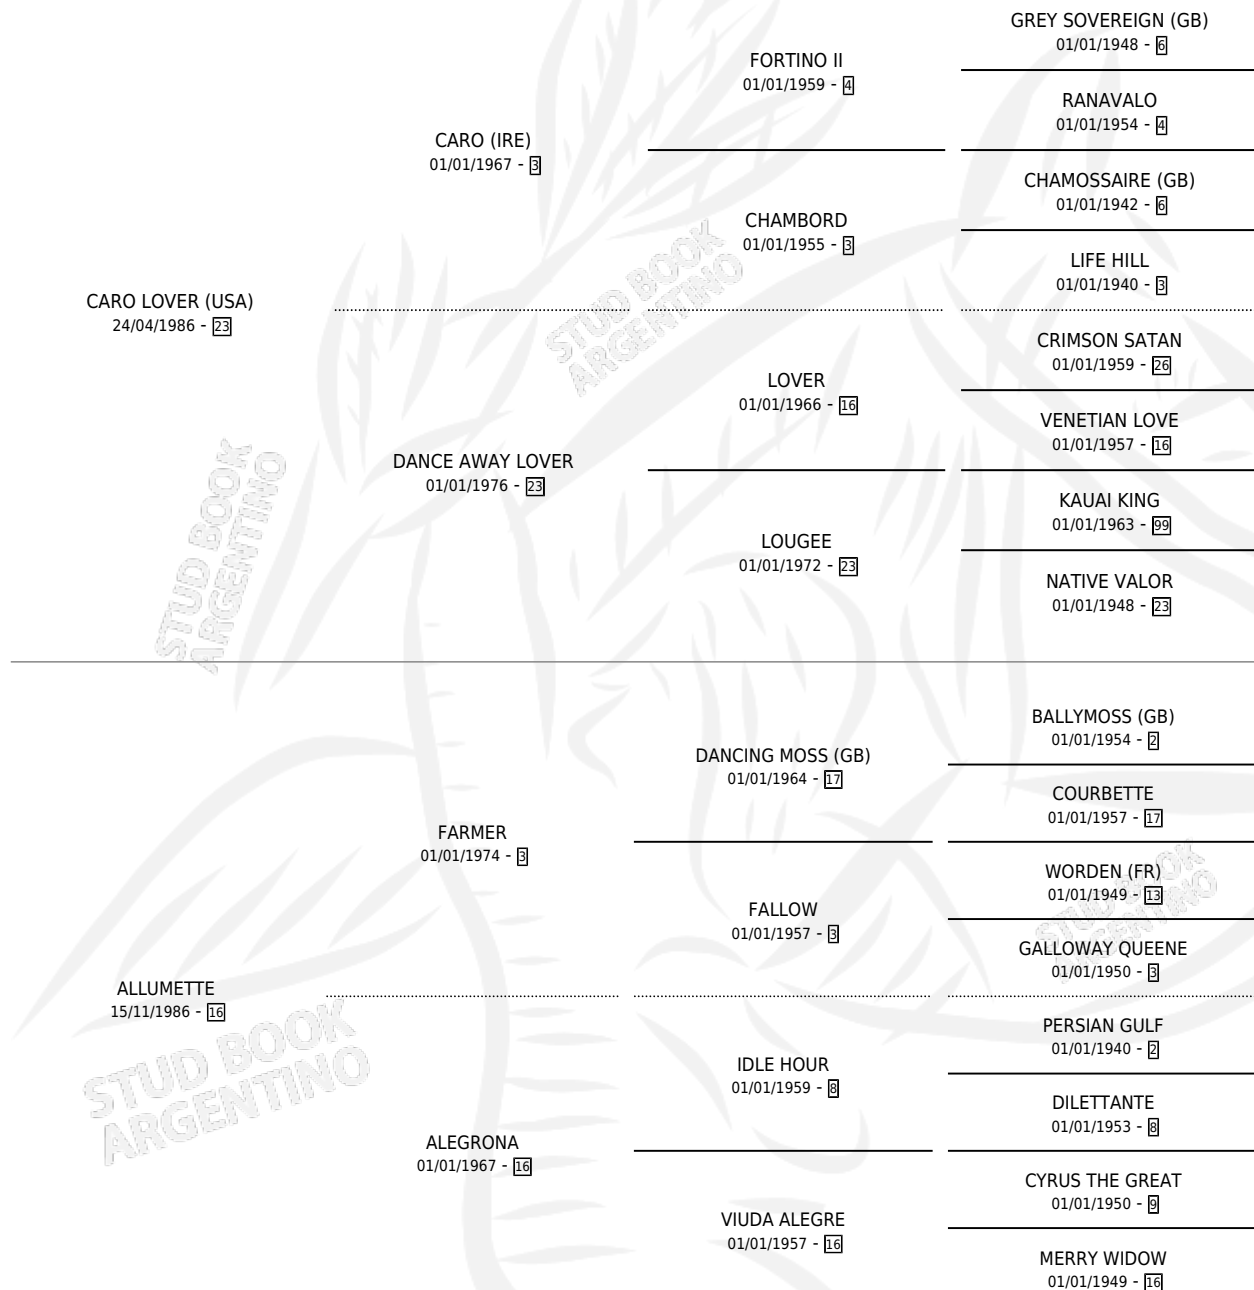

LA METERETE

por **CARO LOVER (USA)** y **ALLUMETTE** por **FARMER**

Argentina · Hembra · Alazan · SP · 31/07/2000
Familia 16-f · Volumen 37

ESTADO

TIPIFICACIÓN SANGUÍNEA	✓
TIPIFICACIÓN POR ADN	✓
PASAPORTE	X
IDENTIFICACIÓN POR MICROCHIP	X
REPRODUCTOR	✓

Lugar de nacimiento: David

Criador: Sin dato

~

HIJOS

	MACHOS	HEMBRAS
3 NACIERON	1	2
2 CORRIERON	0	2
1 GANARON	0	1
0 GANADORES CL	0 GANADORES GR	0 GANADORES G1

PEDIGREE

CAMPAÑA

Solo carreras oficiales de Argentina