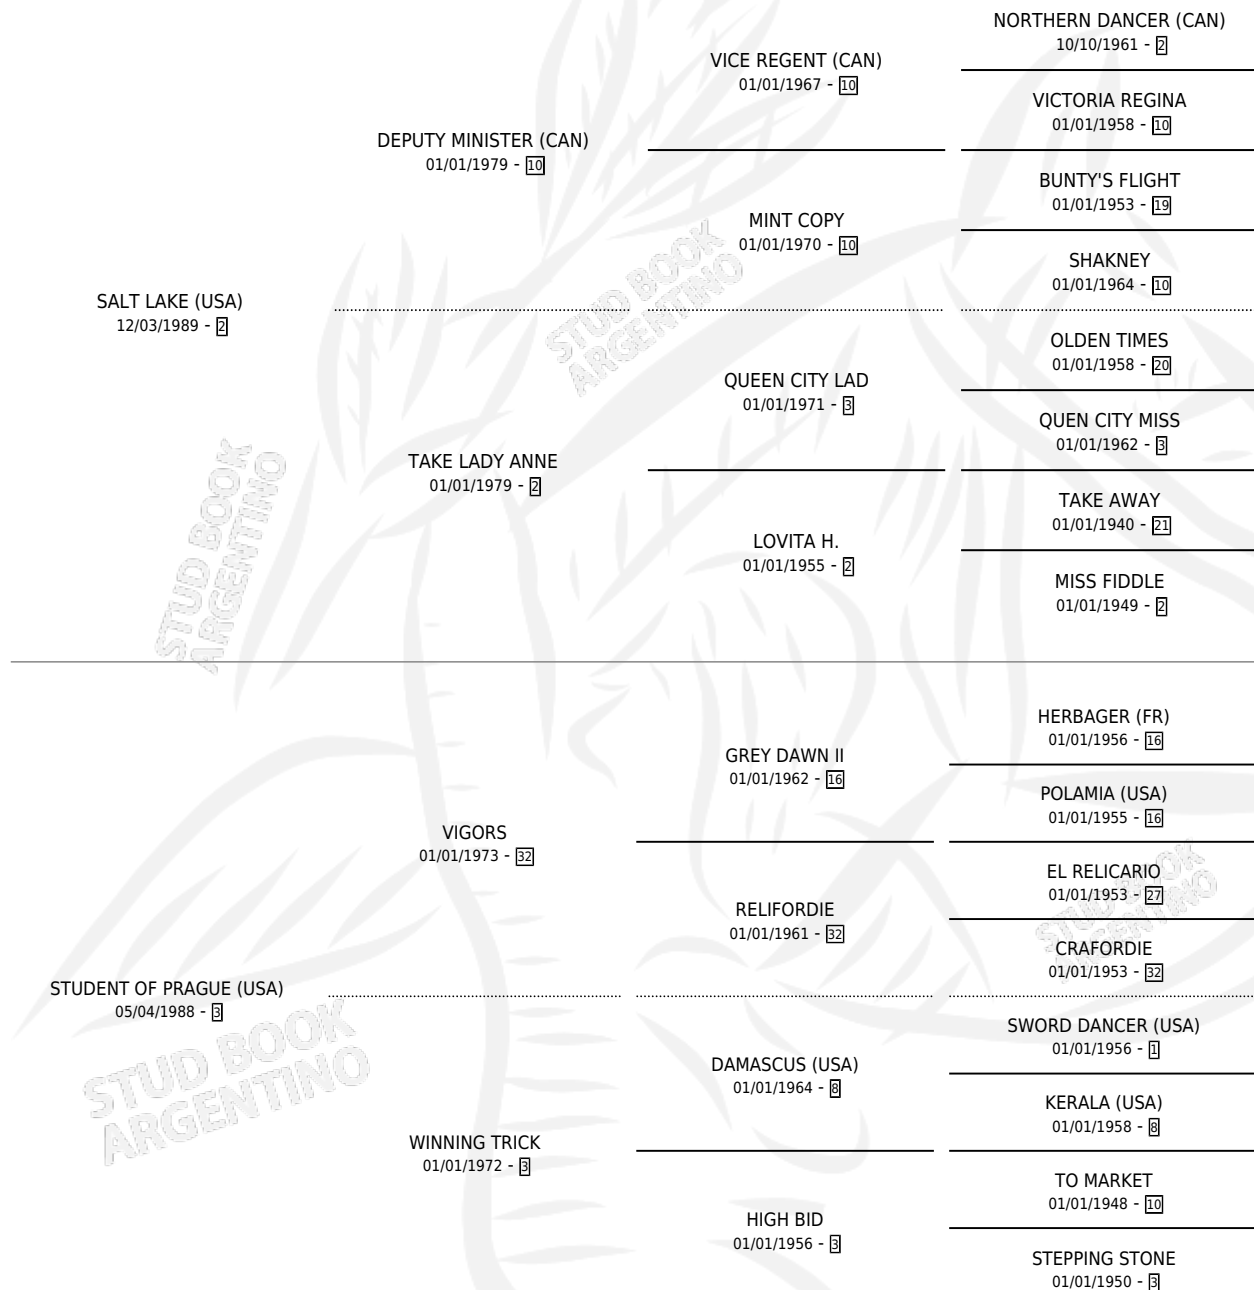

Lugar de nacimiento: San Benito

Criador: San Benito

~

HIJOS

	MACHOS	HEMBRAS
14 NACIERON	5	9
10 CORRIERON	3	7
9 GANARON	2	7

1	0	0
GANADORES CL	GANADORES GR	GANADORES G1

PEDIGREE

CAMPAÑA

Solo carreras oficiales de Argentina

POR EDAD

EDAD	CC	1°	2°	3°	4°	5°	NP	CLC	CLG	CLCG1	CLGG1	IMPORTE	GANANCIA / CC
2 AÑOS	3	0	0	0	0	0	3	0	0	0	0	\$0	\$0
TOTALES	3	0	0	0	0	0	3	0	0	0	0	\$0	\$0
%		0.0%	0.0%	0.0%	0.0%	0.0%	100%	0.0%	0.0%	0.0%	0.0%		