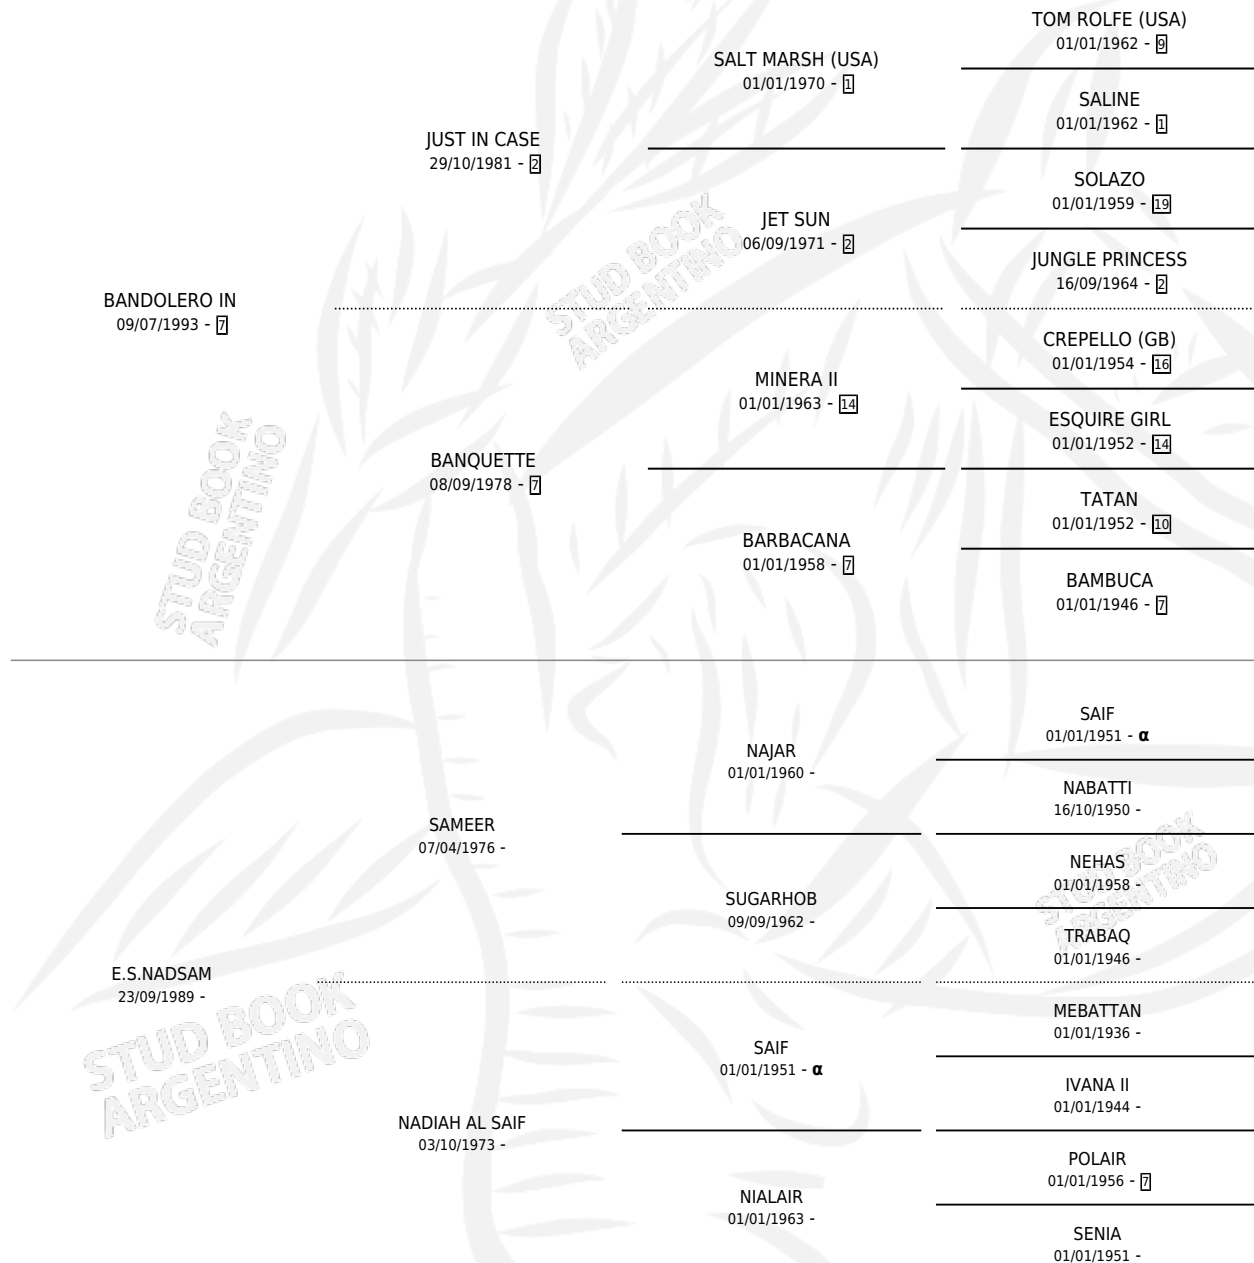

CAL ARAUCARIA

por **BANDOLERO IN** y **E.S.NADSAM** por **SAMEER**

Argentina · Hembra · Zaino Colorado · AA · 17/07/2000
Familia · Volumen 37

ESTADO

TIPIFICACIÓN SANGUÍNEA	✓
TIPIFICACIÓN POR ADN	✓
PASAPORTE	X
IDENTIFICACIÓN POR MICROCHIP	X
REPRODUCTOR	✓

Lugar de nacimiento: Cal Ramon

Criador: Serra Patricia

~

HIJOS

	MACHOS	HEMBRAS
9 NACIERON	3	6
SIN ACTUACIONES		

PEDIGREE

INBREEDING : α

S

cimientos 9 / Efectividad 90.00%

PADRILLO	PRODUCTO	CRIADOR	1ER SERVICIO	ÚLTIMO SERVICIO
CAL TIBURON	CAL ONIX (H Z, 07/09/2016)	SERRA PATRICIA	09/10/2015	09/10/2015
CAL TIBURON	CAL TIBURON		22/10/2014	15/11/2014
ZT RAAHIN	CAL PALENQUE (M Z, 08/09/2014)	SERRA PATRICIA	20/09/2013	10/10/2013
CAL FLAMING SYR	CAL TIMBO (M Z, 03/08/2013)	SERRA PATRICIA	26/08/2012	26/08/2012
ZT RAAHIN	CAL SUERTE (H Z, 28/07/2012)	SERRA PATRICIA	04/09/2011	04/09/2011
ZT RAAHIN	CAL MORENETA (H Z, 07/08/2011)	SERRA PATRICIA	24/08/2010	12/09/2010
MR. ABDUL	CAL FANGIO (M A, 12/08/2008)	SERRA PATRICIA	11/09/2007	11/09/2007
MR. ABDUL	CAL TIJERETA (H Z, 31/08/2007)	SERRA PATRICIA	06/10/2006	06/10/2006
ZT RAAHIN	CAL ALEGRIA (H ZD, 12/09/2006)	SERRA PATRICIA	23/10/2005	23/10/2005
FLAMING TIGRE (US)	CAL GOLONDRINA (H A, 01/09/2005)	SERRA PATRICIA	02/10/2004	02/10/2004