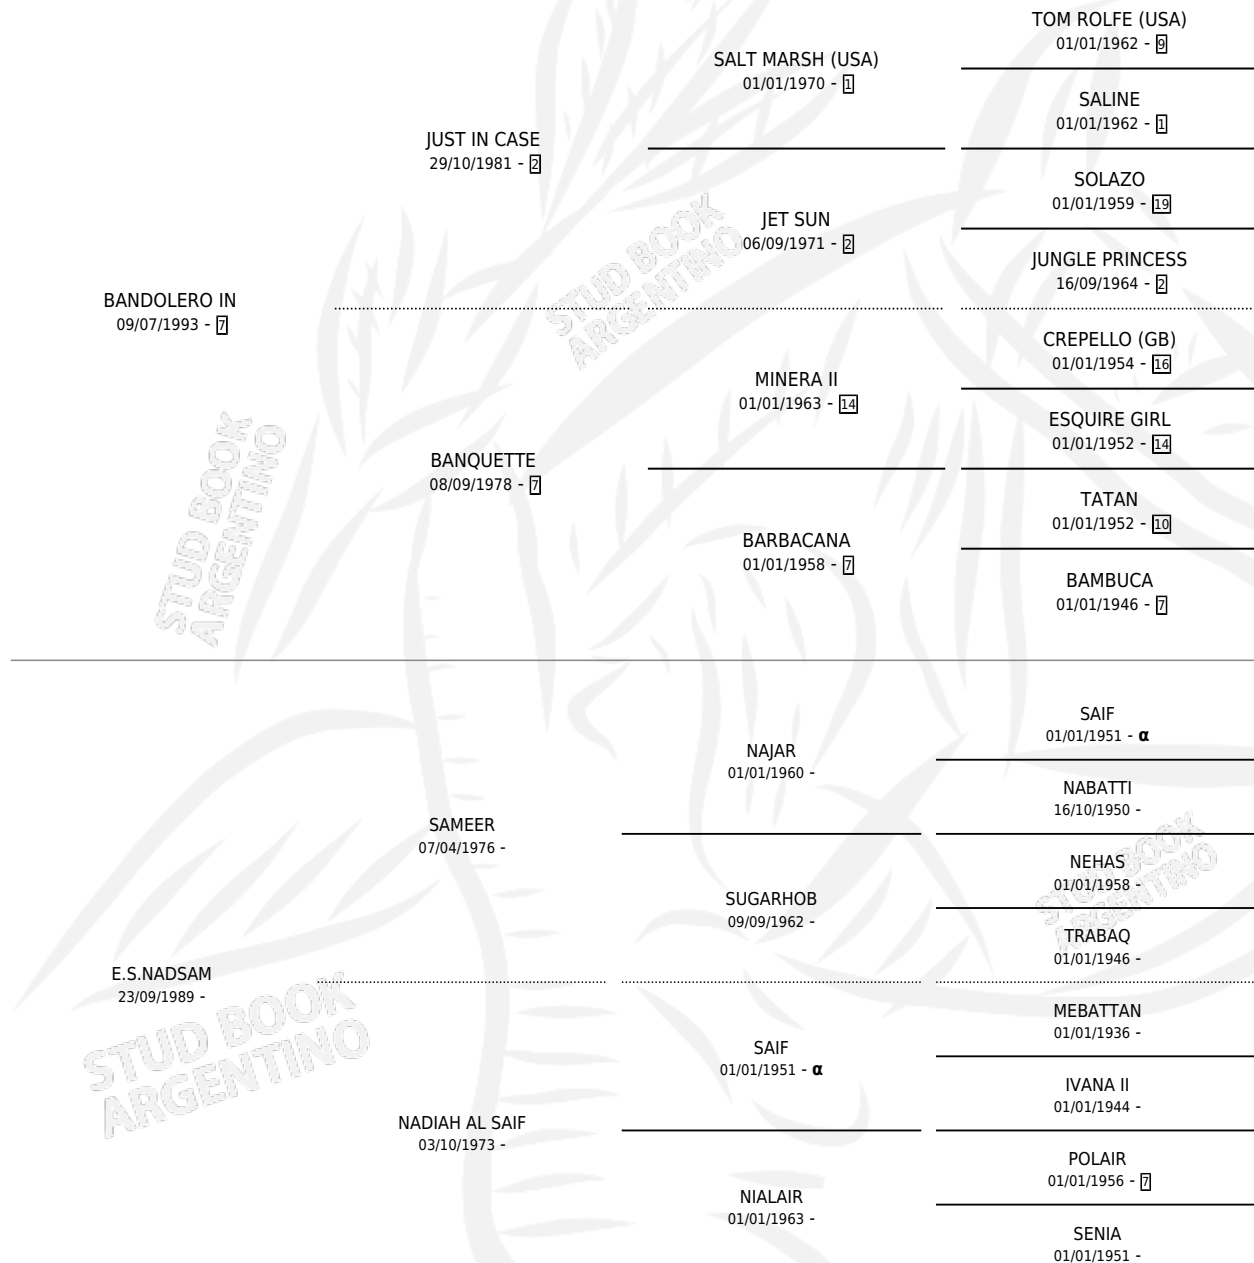

# CAL ARAUCARIA

por **BANDOLERO IN** y **E.S.NADSAM** por **SAMEER**

Argentina · Hembra · Zaino Colorado · AA · 17/07/2000  
Familia · Volumen 37

## ESTADO

TIPIFICACIÓN SANGUÍNEA	✓
TIPIFICACIÓN POR ADN	✓
PASAPORTE	X
IDENTIFICACIÓN POR MICROCHIP	X
REPRODUCTOR	✓

**Lugar de nacimiento:** Cal Ramon

**Criador:** Serra Patricia

~